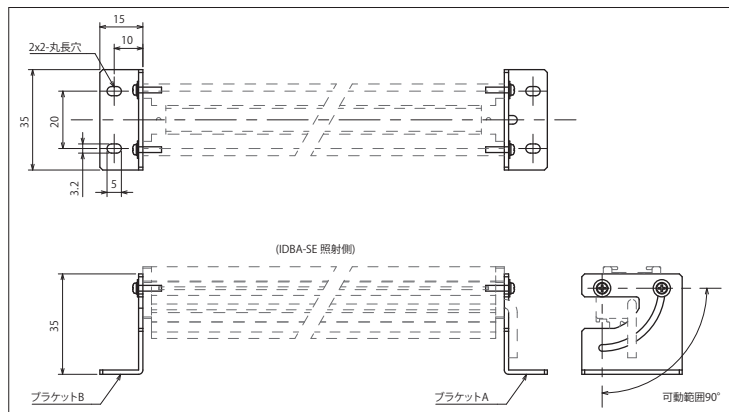

IDBA-SE用角度可変ブラケット / IDBA-SE-BR

■付属のM2 x 8 ナベネジ (PW、SW付属) で各ブラケットに固定することで、0~90°の任意の角度で固定が可能です。

型式	適用照明
IDBA-SE-BR	IDBA-SE