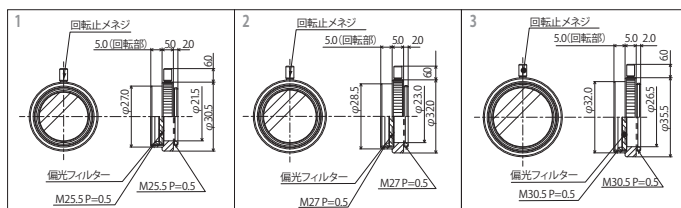

同
軸
照
明

特
殊
照
明

電
源

オ
プ
シ
ョ
ン

レンズ側 偏光フィルター (回転枠・ネジロック付) / IMPL

型式	レンズフィルター径	外形図
IMPL-M255	M25.5×P0.5	1
IMPL-M270	M27.0×P0.5	2
IMPL-M305	M30.5×P0.5	3

ライトコントロールフィルム (LC) / IKHM-LC、IKFVH-LC

■ご使用の環境によって熱による変形や変色の恐れがあります。本来の効果が得られなくなりますので、定期的に点検をしてご確認ください。