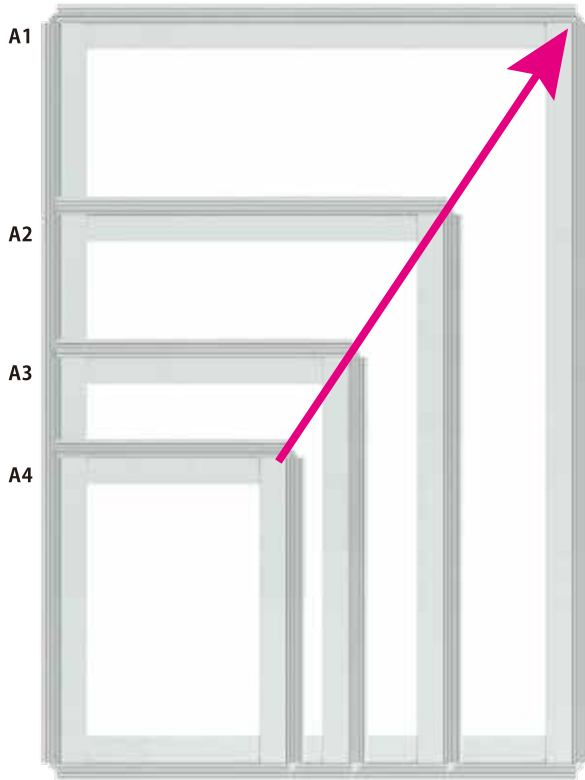

大型面照明 [IFD series]

蛍光灯バックライト置き換えに最適

低価格

蛍光灯と同等の光量を実現。

A4～A1サイズを標準リリース。

500mm以上のサイズは、100mm単位で製作可能。

サイズラインナップ

A4～A1サイズを標準でラインナップ。高い均一性を実現。
500mm以上のサイズは、100mm単位で製作可能。

A4～A1サイズを標準ラインナップ

輝度分布図 (参考値)

発光面の外側50mmを除くエリアで5%以内の均一性になっています。

測定機種：IFD-400/400W

- ライン照明
 - リング照明
 - バー照明
 - 透過・面照明
 - ドーム照明
 - 同軸照明
 - 特殊照明
 - キット製品
 - モニター照明
 - その他照明
- IDBB-LSRF
 - IDBC-LSR
 - IDBB-LSRH
 - IDBB-LSRA
 - IDBB-LSRS
 - IDBC-LSRC
 - IDBB-LSRC
 - IDBC-RE
 - IDBB-RE
 - IDBA-RK
 - IQDH-RE
 - IMAR-D_8ch
 - IDR-LA-8ch
 - IDRA-T-8ch
 - IMAR-D
 - IMAR-CT D
 - IHR-LE
 - IHRB・IHRA
 - IDR-F
 - IDR-F33/16
 - IDR
 - IDR-LA
 - IDRA-T
 - IFR・IPR
 - IDBA-HM
 - IDBA-HMS
 - IDBA-HMS-IR
 - IDBA-FD
 - IDBA-LEH2
 - IDBA-LEH
 - IDBA-LE
 - IDBA-SE
 - IDBA-SL
 - IDBA
 - IDBA-Q
 - IFLA・IFLB
 - IDHM
 - IHMA
 - IHMA-V
 - IFPA
 - IFD-IR
 - IHMA-40D
 - IFPA-D
 - IPOC
 - IFHA
 - IDDB-KH・IDDA-KH
 - IDUB
 - IDD
 - IDD-CB
 - IQD・IQDH
 - IQDA-CB
 - IFVA・IFVB
 - IFVA-ST
 - IFV
 - IV-14・IV-30
 - IHV-20・IHVE-21
 - IHVA-SP・IHSL-SP
 - IBF
 - IHV-FX
 - RBOX
 - IDBB-CH
 - IDHRA
 - UV-CAN
 - Infrared
 - Infrared
 - IMAR-RGB
 - IDDA-KH-RGB
 - RGB Full-color
 - ISU
 - ISS
 - 特注制作のご案内
 - 露光制御入力スターキット
 - ISC-24
 - 画像撮像評価キット
 - IDMU
 - ILP
 - ILC
 - ILV
 - ILS
 - IPPA_G・IRPA_G
 - IPSA・IPPA
 - IDGC
 - IDPA
 - IDCA
 - IMC
 - IWDV-24
 - IWDV(S)-48
 - ISC
 - IJS
 - IJS-30M2-TP/SS
 - ILS-40M2-PI/SS
 - SAG
 - SLLUB
 - LLUB
 - IFIC