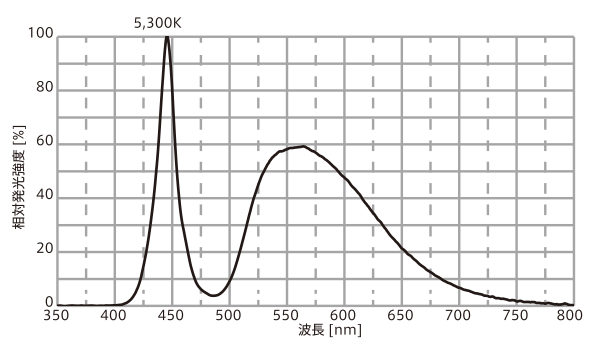

- ライン照明
  - IDBB-LSRF
  - IDBC-LSR
  - IDBB-LSRH
  - IDBB-LSRA
  - IDBB-LSRS
  - IDBC-LSRC
  - IDBB-LSRC
  - IDBC-RE
  - IDBB-RE
  - IDBA-RK
  - IQDH-RE
  - IMAR-D_8ch
  - IDR-LA-8ch
  - IDRA-T-8ch
  - IMAR-D
  - IMAR-CT D
  - IHR-LE
  - IHRB・IHRA
  - IDR-F
  - IDR-F33/16
  - IDR
  - IDR-LA
  - IDRA-T
  - IFR・IPR
- リング照明
- バー照明
  - IDBA-HM
  - IDBA-HMS
  - IDBA-HMS-IR
  - IDBA-FD
  - IDBA-LEH2
  - IDBA-LEH
  - IDBA-LE
  - IDBA-SE
  - IDBA-SL
  - IDBA
  - IDBA-Q
- 透過・面照明
  - IFLA・IFLB
  - IDHM
  - IHMA
  - IHMA-V
  - IFPA
  - IFD
  - IFD-IR
  - IHMA-40D
  - IFPA-D
  - IPQC
  - IFHA
- ドーム照明
  - IDDB-KH・IDDA-KH
  - IDUB
  - IDD
  - IDD-CB
  - IQD・IQDH
  - IQDA-CB
  - IFVA・IFVB
- 同軸照明
  - IFVA-ST
  - IFV
  - IV-14・IV-30
  - IHV-20・IHVE-21
- 特殊照明
  - IHVA-SP・IHSL-SP
  - IBF
  - IHV-FX
  - RBOX
  - IDBB-CH
  - IDHRA
  - UV-CAN
  - Infrared
  - Infrared
  - IMAR-RGB
  - IDDA-KH-RGB
  - RGB Full-color
  - ISU
  - ISS
- キット製品
  - 高圧照明用スターキット
  - ISC-24
  - 画像撮像評価キット
- コントローラ
  - IDMU
  - ILP
  - ILC
  - ILV
  - ILS
  - IPPA_G・IRPA_G
  - IPSA・IPPA
  - IDGC
  - IDPA
  - IDCA
  - IMC
  - IWDV-24
  - IWDV(S)-48
  - ISC
  - IJS
  - IJS-30M2-TP/SS
  - ILS-40M2-PI/SS
- その他照明
  - SAG
  - SLLUB
  - LLUB
  - IFC

波長特性(参考値)