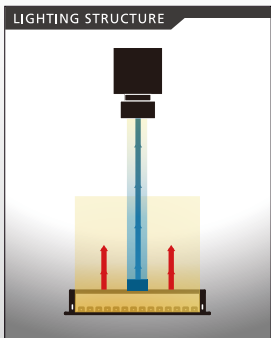

大型面照明 [IFD series]

蛍光灯バックライト置き換えに最適

低価格

蛍光灯と同等の光量を実現。

A4～A1サイズを標準リリース。

500mm以上のサイズは、100mm単位で製作可能。

サイズラインナップ

A4～A1サイズを標準でラインナップ。高い均一性を実現。
500mm以上のサイズは、100mm単位で製作可能。

A4～A1サイズを標準ラインナップ

輝度分布図 (参考値)

発光面の外側50mmを除くエリアで5%以内の均一性になっています。

測定機種：IFD-400/400W

- ライン照明
 - リング照明
 - バー照明
 - 透過・面照明
 - ドーム照明
 - 同軸照明
 - 特殊照明
 - キット製品
 - モニター照明
 - その他照明
- IDBB-LSRF
 - IDBC-LSR
 - IDBB-LSRH
 - IDBB-LSRA
 - IDBB-LSRS
 - IDBC-LSRC
 - IDBB-LSRC
 - IDBC-RE
 - IDBB-RE
 - IDBA-RK
 - IQDH-RE
 - IMAR-D_8ch
 - IDR-LA-8ch
 - IDRA-T-8ch
 - IMAR-D
 - IMAR-CT D
 - IHR-LE
 - IHRB・IHRA
 - IDR-F
 - IDR-F33/16
 - IDR
 - IDR-LA
 - IDRA-T
 - IFR・IPR
 - IDBA-HM
 - IDBA-HMS
 - IDBA-HMS-IR
 - IDBA-FD
 - IDBA-LEH2
 - IDBA-LEH
 - IDBA-LE
 - IDBA-SE
 - IDBA-SL
 - IDBA
 - IDBA-Q
 - IFLA・IFLB
 - IDHM
 - IHMA
 - IHMA-V
 - IFPA
 - IFD-IR
 - IHMA-40D
 - IFPA-D
 - IPOC
 - IFHA
 - IDDB-KH・IDDA-KH
 - IDUB
 - IDD
 - IDD-CB
 - IQD・IQDH
 - IQDA-CB
 - IFVA・IFVB
 - IFVA-ST
 - IFV
 - IV-14・IV-30
 - IHV-20・IHVE-21
 - IHVA-SP・IHSL-SP
 - IBF
 - IHV-FX
 - RBOX
 - IDBB-CH
 - IDHRA
 - UV-CAN
 - Infrared
 - Infrared
 - IMAR-RGB
 - IDDA-KH-RGB
 - RGB Full-color
 - ISU
 - ISS
 - 特注制作のご案内
 - 露光制御入力スターキット
 - ISC-24
 - 画像撮像評価キット
 - IDMU
 - ILP
 - ILC
 - ILV
 - ILS
 - IPPA_G・IRPA_G
 - IPSA・IPPA
 - IDGC
 - IDPA
 - IDCA
 - IMC
 - IWDV-24
 - IWDV(S)-48
 - ISC
 - IJS
 - IJS-30M2-TP/SS
 - ILS-40M2-PI/SS
 - SAG
 - SLLUB
 - LLUB
 - IFIC