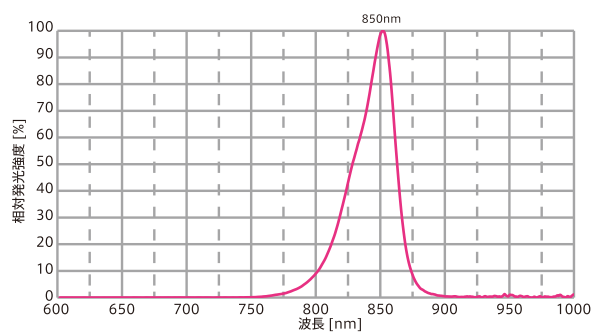

- ライン照明
- IDBB-LSRF
- IDBC-LSR
- IDBB-LSRH
- IDBB-LSRA
- IDBB-LSRS
- IDBC-LSRC
- IDBB-LSRC
- IDBC-RE
- IDBB-RE
- IDBA-RK
- IQDH-RE
- IMAR-D_8ch
- IDR-LA-8ch
- IDRA-T-8ch
- IMAR-D
- IMAR-CT D
- IHR-LE
- IHRB・IHRA
- IDR-F
- IDR-F33/16
- IDR
- IDR-LA
- IDRA-T
- IFR・IPR
- IDBA-HM
- IDBA-HMS
- IDBA-HMS-IR
- IDBA-FD
- IDBA-LEH2
- IDBA-LEH
- IDBA-LE
- IDBA-SE
- IDBA-SL
- IDBA
- IDBA-Q
- IFLA・IFLB
- IDHM
- IHMA
- IHMA-V
- IFPA
- IFD
- IFD-IR
- IHMA-40D
- IFPA-D
- IPQC
- IFHA
- IDDB-KH・IDDA-KH
- IDUB
- IDD
- IDD-CB
- IQD・IQDH
- IQDA-CB
- IFVA・IFVB
- IFVA-ST
- IFV
- IV-14・IV-30
- IHV-20・IHVE-21
- IHVA-SP・IHSL-24
- IBF
- IHV-FX
- RBOX
- IDBB-CH
- IDHRA
- UV-CAN
- Infrared
- Infrared
- IMAR-RGB
- IDDA-KH-RGB
- RGB Full-color
- ISU
- ISS
- 特殊照明
- 特注制作のご案内
- 高圧照明器具スターキット
- ISC-24
- 画像撮像評価キット
- IDMU
- ILP
- ILC
- ILV
- ILS
- IPPA_G・IRPA_G
- IPSA・IPPA
- IDGC
- IDPA
- IDCA
- IMC
- IWDV-24
- IWDV(S)-48
- ISC
- IJS
- IUS-30M2-TP/SS
- ILS-40M2-PI/SS
- SAG
- SLLUB
- LLUB
- IFIC
- その他照明

波長特性(参考値)