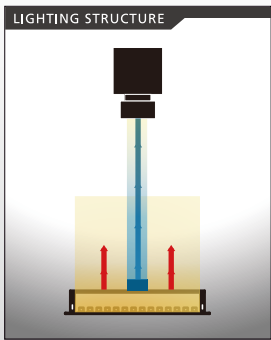

大型面照明 [IFD-IR series]

大型赤外面照明

低価格

大型サイズの赤外バックライトをリリース。
100mm 単位で製作可能

サイズラインナップ

A4 ~ A1 サイズを標準でラインナップ。高い均一性を実現。
500mm 以上のサイズは、100mm 単位で製作可能。

輝度分布図 (参考値)

発光面の外側約50mmを除くエリアで10%以内の均一性になっています。
測定機種：IFD-400/400IR-850

100mm単位で製作可能!

〈最大製作可能サイズ〉

- 2400mm × 100mm
- 1500mm × 200mm
- 1000mm × 300mm
- 700mm × 400mm
- 600mm × 500mm

- ライン照明
- IDBB-LSRF
- IDBC-LSR
- IDBB-LSRH
- IDBB-LSRA
- IDBB-LSRS
- IDBC-LSRC
- IDBB-LSRC
- IDBC-RE
- IDBB-RE
- IDBA-RK
- IQDH-RE
- IMAR-D_8ch
- IDR-LA-8ch
- IDRA-T-8ch
- IMAR-D
- IMAR-CT D
- IHR-LE
- IHRB・IHRA
- IDR-F
- IDR-F33/16
- IDR
- IDR-LA
- IDRA-T
- IFR・IPR
- IDBA-HM
- IDBA-HMS
- IDBA-HMS-IR
- IDBA-FD
- IDBA-LEH2
- IDBA-LEH
- IDBA-LE
- IDBA-SE
- IDBA-SL
- IDBA
- IDBA-Q
- IFLA・IFLB
- IDHM
- IHMA
- IHMA-V
- IFPA
- IFD
- IFD-IR
- IHMA-40D
- IFPA-D
- IPOC
- IFHA
- IDDB-KH・IDDA-KH
- IDUB
- IDD
- IDD-CB
- IQD・IQDH
- IQDA-CB
- IFVA・IFVB
- IFVA-ST
- IFV
- IV-14・IV-30
- IHV-20・IHVE-21
- IHVA-SP・IHSL-SP
- IBF
- IHV-FX
- RBOX
- IDBB-CH
- IDHRA
- UV-CAN
- Infrared
- Infrared
- IMAR-RGB
- IDDA-KH-RGB
- RGB Full-color
- ISU
- ISS
- 特注制作のご案内
- 特殊照明
- リモコン
- ISC-24
- 画像撮像評価キット
- IDMU
- ILP
- ILC
- ILV
- ILS
- IPPA_G・IRPA_G
- IPSA・IPPA
- IDGC
- IDPA
- IDCA
- IMC
- IWDV-24
- IWDV(S)-48
- ISC
- IJS
- IJS-30M2-TP/SS
- ILS-40M2-PI/SS
- SAG
- SLLUB
- LLUB
- IFIC
- その他照明