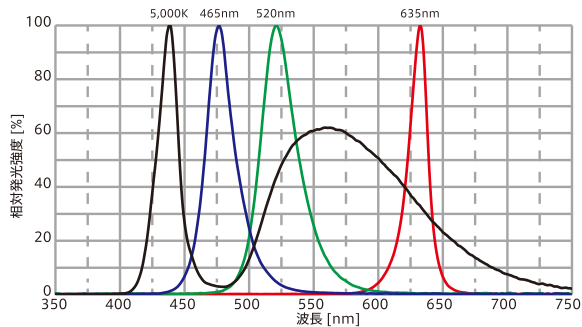

- IDBB-LSRF
- IDBC-LSR
- IDBB-LSRH
- IDBB-LSRA
- IDBB-LSRS
- IDBC-LSRC
- IDBB-LSRC
- IDBC-RE
- IDBA-RK
- IDBB-RE
- IQDH-RE
- IMAR-D_8ch
- IDR-LA-8ch
- IDRA-T-8ch
- IMAR-D
- IMAR-CTD
- IHR-LE
- IHRB
- IDR-F
- IDR-F33/16
- IDR
- IDR-LA
- IDRA-T
- IFR・IPR
- IDBA-HM
- IDBA-HMS
- IDBA-HMS-IR
- IDBA-FD
- IDBA-LEH2
- IDBA-LEH
- IDBA-LE
- IDBA-SE
- IDBA-SL
- IDBA
- IDBA-Q
- IFLA・IFLB
- IDHM
- IHMA
- IHMA-V
- IFPA
- IFD
- IFD-JR
- IHMA-40D
- IFPA-D
- IPQC
- IFHA
- IDDB-KH・IDDA-KH
- IDUB
- IDD
- IDD-CB
- IQD・IQDH
- IQDA-CB
- IFVA・IFVB
- IFVA-ST
- IFV
- IV-14・IV-30
- IHV-20・IHVE-21
- IHVA-SP・IHSL-SP
- IBF
- IHV-FX
- R-BOX
- IDBB-CH
- IDHRA
- UV-CAN
- Infrared
- Infrared
- IMAR-RGB
- IDDA-KH-RGB
- RGB Full-color
- ISU
- ISS
- 特注制作のご案内
- 高速同期電源スターキット
- ISC-24
- 画像撮像評価キット
- IDMU
- ILP
- ILC
- ILV
- ILS
- IPPA_G・IRPA_G
- IPSA・IPPA
- IDGC
- IDPA
- IDCA
- IMC
- IWDV-24
- IWDV(S)-48
- ISC
- IJS
- IJS-30M2-TP/SS
- ILS-40M2-PI/SS
- SAG
- SLLUB
- LLUB
- IHC

波長特性(参考値)