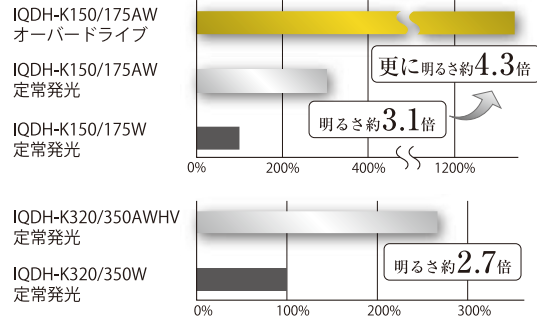

W/AW 新旧照度比較 (WD=50mm)