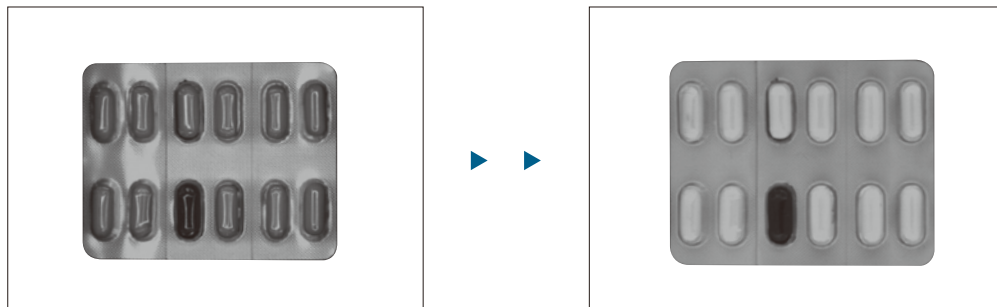

# ハーフパイプ照明 [IQD・IQDH series]

球状・凸凹・長尺ワークに均一照射  
フルカラー仕様もリリース

パワーLED使用※ ※IQDHのみ

- 用途**
- ・包装 / 食品業界
    - 凹凸ワーク上の文字 / バーコード読取り
  - ・薬品業界
    - 錠剤 / シートパックの欠陥検査 PTP 錠剤包装の外観検査
  - ・食品業界
    - 異物混入 / 色識別検査

**サイズラインナップ** IQD : 60 / 65  
IQDH : 150x175 / 320x350mm の 2 サイズ

## 撮像事例

三原色のブレンドによる撮像例です。 使用照明 IQDH-K320/350RGB

赤・緑・青LED照射

赤LED照射

緑LED照射

青LED照射

## 撮像事例

至近距離からの均一照射でパッケージのテカリを抑えることができます。

リング拡散照明

IQDH-K320/350AWHV

- ライン照明
  - IDBB-LSRF
  - IDBC-LSR
  - IDBB-LSRH
  - IDBB-LSRA
  - IDBB-LSRS
  - IDBC-LSRC
  - IDBB-LSRC
  - IDBC-RE
  - IDBA-RK
  - IDBB-RE
  - IQDH-RE
  - IMAR-D\_8ch
  - IDR-LA-8ch
  - IDRA-T-8ch
  - IMAR-D
  - IMAR-CTD
  - IHR-LE
  - IHRB
  - IDR-F
  - IDR-F33/16
  - IDR
  - IDR-LA
  - IDRA-T
  - IFR・IPR
  - IDBA-HM
  - IDBA-HMS
  - IDBA-HMS-IR
  - IDBA-FD
  - IDBA-LEH2
  - IDBA-LEH
  - IDBA-LE
  - IDBA-SE
  - IDBA-SL
  - IDBA
  - IDBA-Q
  - IFLA・IFLB
  - IDHM
  - IHMA
  - IHMA-V
  - IFPA
  - IFD
  - IFD-IR
  - IHMA-40D
  - IFPA-D
  - IPOC
  - IFHA
  - IDDB-KH・IDDA-KH
  - IDUB
  - IDD
  - IDD-CB
  - IQD・IQDH
  - IQDA-CB
  - IFVA・IFVB
  - IFVA-ST
  - IFV
  - IV-14・IV-30
  - IHV-20・IHE-21
  - IHVA-SP・IHSL-SP
  - IBF
  - IHV-FX
  - R-BOX
  - IDBB-CH
  - IDHRA
  - UV-CAN
  - Infrared
  - Infrared
  - IMAR-RGB
  - IDDA-KH-RGB
  - RGB Full-color
  - ISU
  - ISS
- 同軸照明
  - 特注制作のご案内
  - 高透明樹脂入ターゲット
  - ISC-24
  - 画像撮像評価キット
  - IDMU
  - ILP
  - ILC
  - ILV
  - ILS
  - IPPA\_G・IRPA\_G
  - IPSA・IPPA
  - IDGC
  - IDPA
  - IDCA
  - IMC
  - IWDV-24
  - IWDV(S)-48
  - ISC
  - IJS
  - IJS-30M2-TP/SS
  - ILS-40M2-PI/SS
- コンローア照明
  - SAG
  - SLLUB
  - LLUB
  - IFIC
- その他照明