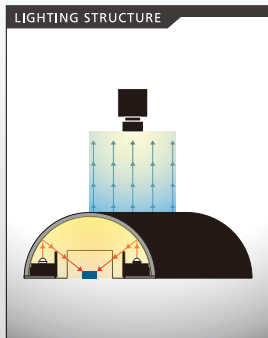

# ハーフパイプ照明 [IQD・IQDH series]

球状・凸凹・長尺ワークに均一照射  
フルカラー仕様もリリース

パワーLED使用※ ※IQDHのみ

- 用途**
- ・包装 / 食品業界
    - 凹凸ワーク上の文字 / バーコード読取り
  - ・薬品業界
    - 錠剤 / シートパックの欠陥検査 PTP 錠剤包装の外観検査
  - ・食品業界
    - 異物混入 / 色識別検査

**サイズラインナップ** IQD : 60 / 65  
IQDH : 150x175 / 320x350mm の 2 サイズ