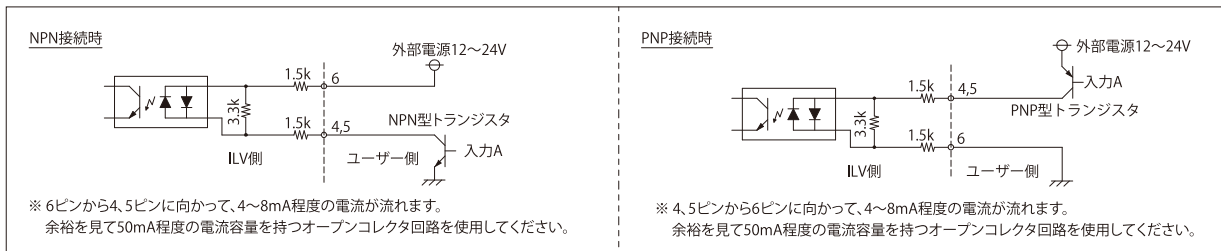

・ IWDV-10S-Vとの置換えができる定電圧コントローラです。

コンパクト設計

DINレールに
取付可能

使用イメージ

外部0~5V出力制御リアリティ

- ライン照明
- IAC
- リング照明
- バー照明
- 透過・面照明
- ドーム照明
- 同軸照明
- 特殊照明
- キット製品
- リモコン照明
- その他照明

- IDBB-LSRF
- IDBB-LSRH
- IDBB-LSRH
- IDBB-LSRA
- IDBB-LSRS
- IDBC-LSRC
- IDBB-LSRC
- IDBC-RE
- IDBB-RE
- IDBA-RK
- IQDH-RE
- IMAR-D_8ch
- IDR-LA-8ch
- IDRA-T-8ch
- IMAR-D
- IMAR-CT D
- IHR-LE
- IHRB・IHRA
- IDR-F
- IDR-F33/16
- IDR
- IDR-LA
- IDRA-T
- IFR・IPR
- IDBA-HM
- IDBA-HMS
- IDBA-HMS-IR
- IDBA-FD
- IDBA-LEH2
- IDBA-LEH
- IDBA-LE
- IDBA-SE
- IDBA-SL
- IDBA
- IDBA-Q
- IFLA・IFLB
- IDHM
- IHMA
- IHMA-V
- IFPA
- IFD
- IFD-IR
- IHMA-40D
- IFPA-D
- IPQC
- IFHA
- IDDB-KH・IDDA-KH
- IDUB
- IDD
- IDD-CB
- IQD・IQDH
- IQDA-CB
- IFVA・IFVB
- IFVA-ST
- IFV
- IV-14・IV-30
- IHV-20・IHVE-21
- IHVA-SP・IHSL-SP
- IBF
- IHV-FX
- RBOX
- IDBB-CH
- IDHRA
- UV-CAN
- Infrared
- Infrared
- IMAR-RGB
- IDDA-KH-RGB
- RGB Full-color
- ISU
- ISS
- 特注制作のご案内
- 高速同期映像スターキット
- ISC-24
- 画像撮像評価キット
- IDMU
- ILP
- ILC
- ILV
- ILS
- IPPA_G・IRPA_G
- IPSA・IPPA
- IDGC
- IDPA
- IDCA
- IMC
- IWDV-24
- IWDV(S)-48
- ISC
- IJS
- IUS-30M2-TP/SS
- ILS-40M2-PI/SS
- SAG
- SLUB
- LLUB
- IFC

回路接続例:外部出力制御(0-5V入力)

回路接続例:外部ON/OFF制御

型式	ILV-60M2-VI
制御方式	出力電圧可変方式
入力電圧	DC24V
出力電圧	DC 6~12V
容量	合計60W(30W/CH)
出力CH	2CH
外部制御	外部ON/OFF制御 外部出力制御(アナログ0-5V)

★オプションについては、P.252をご参照ください。