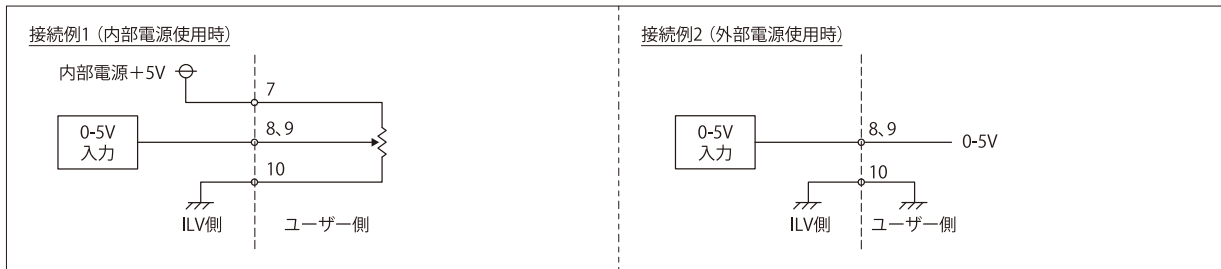

・ IWDV-10S-Vとの置換えができる定電圧コントローラです。

コンパクト設計

DINレールに
取付可能

使用イメージ

外部0~5V出力制御リアリティ

- ライン照明
- IAC
- リング照明
- バー照明
- 透過・面照明
- ドーム照明
- 同軸照明
- 特殊照明
- キット製品
- リモコン照明
- その他照明

- IDBB-LSRF
- IDBB-LSRH
- IDBB-LSRH
- IDBB-LSRA
- IDBB-LSRS
- IDBC-LSRC
- IDBB-LSRC
- IDBC-RE
- IDBB-RE
- IDBA-RK
- IQDH-RE
- IMAR-D_8ch
- IDR-LA-8ch
- IDRA-T-8ch
- IMAR-D
- IMAR-CT D
- IHR-LE
- IHRB・IHRA
- IDR-F
- IDR-F33/16
- IDR
- IDR-LA
- IDRA-T
- IFR・IPR
- IDBA-HM
- IDBA-HMS
- IDBA-HMS-IR
- IDBA-FD
- IDBA-LEH2
- IDBA-LEH
- IDBA-LE
- IDBA-SE
- IDBA-SL
- IDBA
- IDBA-Q
- IFLA・IFLB
- IDHM
- IHMA
- IHMA-V
- IFPA
- IFD
- IFD-IR
- IHMA-40D
- IFPA-D
- IPQC
- IFHA
- IDDB-KH・IDDA-KH
- IDUB
- IDD
- IDD-CB
- IQD・IQDH
- IQDA-CB
- IFVA・IFVB
- IFVA-ST
- IFV
- IV-14・IV-30
- IHV-20・IHVE-21
- IHVA-SP・IHSL-SP
- IBF
- IHV-FX
- RBOX
- IDBB-CH
- IDHRA
- UV-CAN
- Infrared
- Infrared
- IMAR-RGB
- IDDA-KH-RGB
- RGB Full-color
- ISU
- ISS
- 特注制作のご案内
- 高速同期映像スターキット
- ISC-24
- 画像撮像評価キット
- IDMU
- ILP
- ILC
- ILV
- ILS
- IPPA_G・IRPA_G
- IPSA・IPPA
- IDGC
- IDPA
- IDCA
- IMC
- IWDV-24
- IWDV(S)-48
- ISC
- IJS
- IUS-30M2-TP/SS
- ILS-40M2-PI/SS
- SAG
- SLUB
- LLUB
- IFC

回路接続例:外部出力制御(0-5V入力)

回路接続例:外部ON/OFF制御

型式	ILV-60M2-VI
制御方式	出力電圧可変方式
入力電圧	DC24V
出力電圧	DC 6~12V
容量	合計60W(30W/CH)
出力CH	2CH
外部制御	外部ON/OFF制御 外部出力制御(アナログ0-5V)

★オプションについては、P.252をご参照ください。