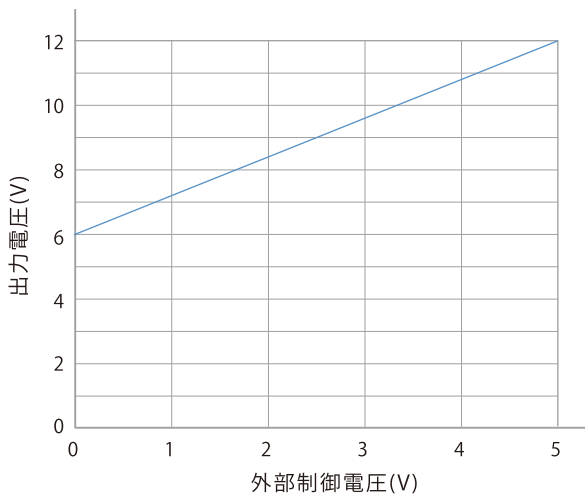

・ IWDV-10S-Vとの置換えができる定電圧コントローラです。

コンパクト設計

DINレールに
取付可能

使用イメージ

外部0~5V出力制御リアリティ

- ライン照明
- IAC
- リング照明
- バー照明
- 透過・面照明
- ドーム照明
- 同軸照明
- 特殊照明
- キット製品
- リモコン照明
- その他照明

- IDBB-LSRF
- IDBB-LSRH
- IDBB-LSRH
- IDBB-LSRA
- IDBB-LSRS
- IDBC-LSRC
- IDBB-LSRC
- IDBC-RE
- IDBB-RE
- IDBA-RK
- IQDH-RE
- IMAR-D_8ch
- IDR-LA-8ch
- IDRA-T-8ch
- IMAR-D
- IMAR-CT D
- IHR-LE
- IHRB・IHRA
- IDR-F
- IDR-F33/16
- IDR
- IDR-LA
- IDRA-T
- IFR・IPR
- IDBA-HM
- IDBA-HMS
- IDBA-HMS-IR
- IDBA-FD
- IDBA-LEH2
- IDBA-LEH
- IDBA-LE
- IDBA-SE
- IDBA-SL
- IDBA
- IDBA-Q
- IFLA・IFLB
- IDHM
- IHMA
- IHMA-V
- IFPA
- IFD
- IFD-IR
- IHMA-40D
- IFPA-D
- IPQC
- IFHA
- IDDB-KH・IDDA-KH
- IDUB
- IDD
- IDD-CB
- IQD・IQDH
- IQDA-CB
- IFVA・IFVB
- IFVA-ST
- IFV
- IV-14・IV-30
- IHV-20・IHVE-21
- IHVA-SP・IHSL-SP
- IBF
- IHV-FX
- RBOX
- IDBB-CH
- IDHRA
- UV-CAN
- Infrared
- Infrared
- IMAR-RGB
- IDDA-KH-RGB
- RGB Full-color
- ISU
- ISS
- 特注制作のご案内
- 高速同期映像スターキット
- ISC-24
- 画像撮像評価キット
- IDMU
- ILP
- ILC
- ILV
- ILS
- IPPA_G・IRPA_G
- IPSA・IPPA
- IDGC
- IDPA
- IDCA
- IMC
- IWDV-24
- IWDV(S)-48
- ISC
- IJS
- IUS-30M2-TP/SS
- ILS-40M2-PI/SS
- SAG
- SLUB
- LLUB
- IFC