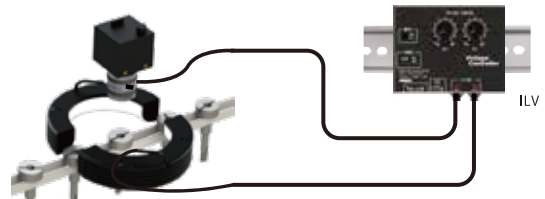

定電圧コントローラ

小型定電圧コントローラ [ILV series]

外部0~5V制御機能付定電圧コントローラ
小型でも外部ON/OFF制御、出力制御が可能

超小型の定電圧コントローラです。
入力電圧24V仕様でDINレール取付可能です。
外部からDC0~5VでIMAR、IHMA、IFHA、IFVA等DC12V照明を
0~100%出力制御することができます。

IMAR, IDHM, IFHA, IFVAシリーズ など

・ IWDV-10S-Vとの置換えができる定電圧コントローラです。

コンパクト設計

DINレールに
取付可能

使用イメージ

外部0~5V出力制御リアリティ

- ライン照明
- IAC
- リング照明
- バー照明
- 透過・面照明
- ドーム照明
- 同軸照明
- 特殊照明
- キット製品
- リモコン照明
- その他照明

- IDBB-LSRF
- IDBB-LSRH
- IDBB-LSRH
- IDBB-LSRA
- IDBB-LSRS
- IDBC-LSRC
- IDBB-LSRC
- IDBC-RE
- IDBB-RE
- IDBA-RK
- IQDH-RE
- IMAR-D_8ch
- IDR-LA-8ch
- IDRA-T-8ch
- IMAR-D
- IMAR-CT D
- IHR-LE
- IHRB・IHRA
- IDR-F
- IDR-F33/16
- IDR
- IDR-LA
- IDRA-T
- IFR・IPR
- IDBA-HM
- IDBA-HMS
- IDBA-HMS-IR
- IDBA-FD
- IDBA-LEH2
- IDBA-LEH
- IDBA-LE
- IDBA-SE
- IDBA-SL
- IDBA
- IDBA-Q
- IFLA・IFLB
- IDHM
- IHMA
- IHMA-V
- IFPA
- IFD
- IFD-IR
- IHMA-40D
- IFPA-D
- IPQC
- IFHA
- IDDB-KH・IDDA-KH
- IDUB
- IDD
- IDD-CB
- IQD・IQDH
- IQDA-CB
- IFVA・IFVB
- IFVA-ST
- IFV
- IV-14・IV-30
- IHV-20・IHVE-21
- IHVA-SP・IHSL-SP
- IBF
- IHV-FX
- RBOX
- IDBB-CH
- IDHRA
- UV-CAN
- Infrared
- Infrared
- IMAR-RGB
- IDDA-KH-RGB
- RGB Full-color
- ISU
- ISS
- 特注制作のご案内
- 高速同期映像スターキット
- ISC-24
- 画像撮像評価キット
- IDMU
- ILP
- ILC
- ILV
- ILS
- IPPA_G・IRPA_G
- IPSA・IPPA
- IDGC
- IDPA
- IDCA
- IMC
- IWDV-24
- IWDV(S)-48
- ISC
- IJS
- IUS-30M2-TP/SS
- ILS-40M2-PI/SS
- SAG
- SLUB
- LLUB
- IFC

回路接続例:外部出力制御(0-5V入力)

回路接続例:外部ON/OFF制御

型式	ILV-60M2-VI
制御方式	出力電圧可変方式
入力電圧	DC24V
出力電圧	DC 6~12V
容量	合計60W(30W/CH)
出力CH	2CH
外部制御	外部ON/OFF制御 外部出力制御(アナログ0-5V)

★オプションについては、P.252をご参照ください。