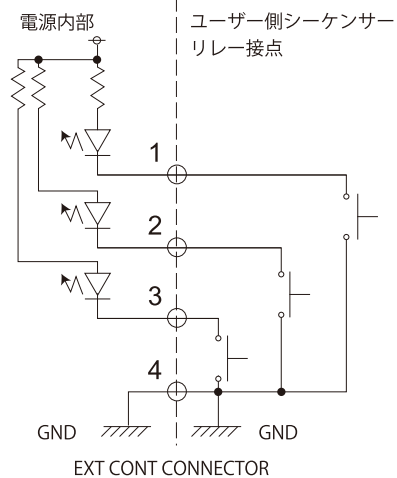

PWMコントローラ

アナログPWMコントローラ [IDPA series]

簡易アナログ出力制御コントローラ
コンパクト30W (IDPA-30M2)

コンパクト/高性能になった簡易パルス出力制御コントローラです。

- ON/OFF制御端子を標準装備しています。
- AC100~240Vに対応しています。(標準付属の電源ケーブルはAC100V用)
- 約80kHzPWM制御で0~100%出力制御可能です。(半固定ボリュームのHタイプもあります。)

外部ON/OFF接続例 (IDPA-30M2)

- コネクタの1、2、3ピンから4ピンに向かって、10mA程度の電流が流れます。接続機器の定格をご確認の上、ご使用ください。
- 外部点灯制御コネクタの3、4ピンを短絡(ショート)保持状態にすると外部制御に切替わります。(接続されているLED照明は2チャンネルとも消灯します。)
- 上記状態で1、4ピンを短絡している間LAMP1に接続されているLED照明が点灯します。同様に、2、4ピンを短絡している間LAMP2に接続されたLED照明が点灯します。(外部点灯制御の切替は2チャンネル同時に有効となります。)

オープンコレクタ回路(NPN接続)

接点回路

ライン照明

- IDBB-LSRF
- IDBC-LSR
- IDBB-LSRH
- IDBB-LSRA
- IDBB-LSRS
- IDBC-LSRC
- IDBB-LSRC
- IDBC-RE
- IDBB-RE
- IDBA-RK
- IQDH-RE
- IMAR-D_8ch
- IDR-LA-8ch
- IDRA-T-8ch
- IMAR-D
- IMAR-CT D
- IHR-LE
- IHRB・IHRA
- IDR-F
- IDR-F33/16
- IDR
- IDR-LA
- IDRA-T
- IFR・IPR
- IDBA-HM
- IDBA-HMS
- IDBA-HMS-IR
- IDBA-FD
- IDBA-LEH2
- IDBA-LEH
- IDBA-LE
- IDBA-SE
- IDBA-SL
- IDBA
- IDBA-Q
- IFLA・IFLB
- IDHM
- IHMA
- IHMA-V
- IFPA
- IFD
- IFD-IR
- IHMA-40D
- IFPA-D
- IPOC
- IFHA
- IDDB-KH・IDDA-KH
- IDUB
- IDD
- IDD-CB
- IQD・IQDH
- IQDA-CB
- IFVA・IFVB
- IFVA-ST
- IFV
- IV-14・IV-30
- IHV-20・IHVE-21
- IHVA-SP・IHSL-SP
- IBF
- IHV-FX
- RBOX
- IDBB-CH
- IDHRA
- UV-CAN
- Infrared
- Infrared
- IMAR-RGB
- IDDA-KH-RGB
- RGB Full-color
- ISU
- ISS