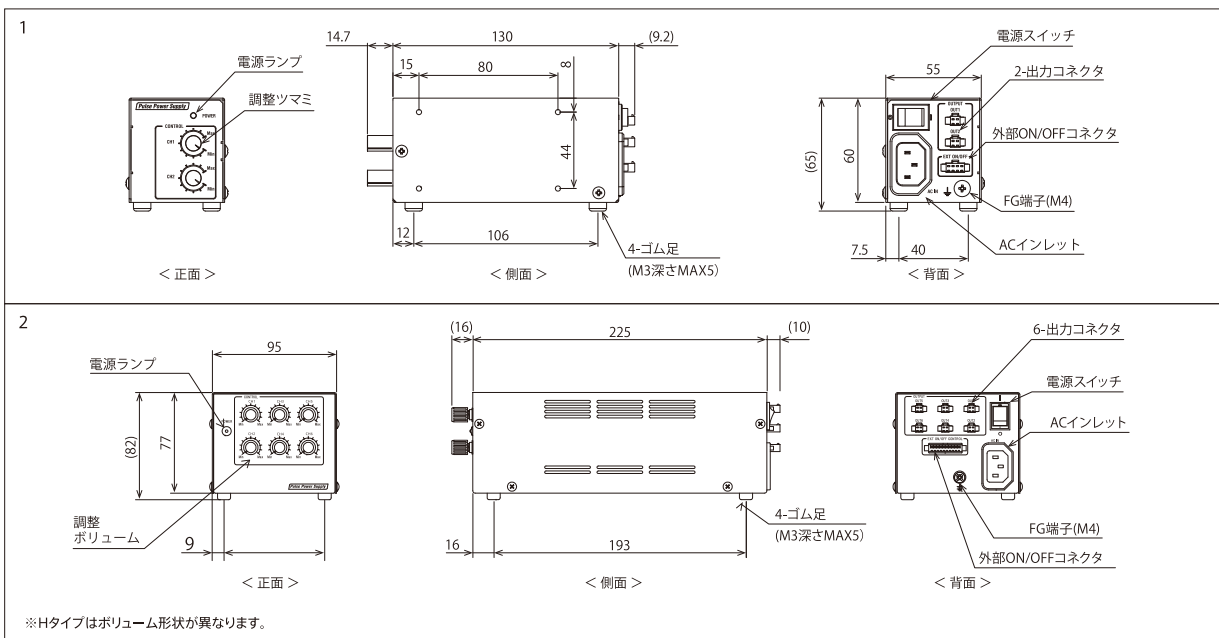

型式	IDPA-30M2	IDPA-50M6	IDPA-100M6
制御方式	約80kHz PWM制御		
入力電圧	AC100~240V 50/60Hz		
定格出力	DC12V		
容量	30W	50W	100W
CH数	2CH	6CH	6CH
外部制御	外部ON/OFF		
外部ON/OFF応答性	OFF → ON : 6μs以内、ON → OFF : 60μs以内		
外形図	1		2

★上記型式はつまみ式ボリュームタイプです。ドライバーなどで調整していただく半固定ボリュームタイプもご用意しております。その場合の型式は末尾にHがつきます。
★外部制御ケーブルについてはP.246をご参照ください。

外部ON/OFF制御ケーブル

IC-CB-D シリーズ

IDPA-30M2で外部ON/OFF制御を
使われる場合には、
IC-CB-D シリーズをお使いください。

外部ON/OFF制御ケーブル

IC-CB-8CH シリーズ

IDPA-50M6、IDPA-100M6で
外部ON/OFF制御を使われる場合には、
IC-CB-8CH シリーズをお使いください。

- ライン照明
  - IDBB-LSRF
  - IDBC-LSR
  - IDBB-LSRH
  - IDBB-LSRA
  - IDBB-LSRS
  - IDBC-LSRC
  - IDBB-LSRC
  - IDBB-RE
  - IDBB-RE
  - IDBA-RK
  - IDBA-RK
  - IDQH-RE
  - IMAR-D_8ch
  - IDR-LA-8ch
  - IDRA-T-8ch
  - IMAR-D
  - IMAR-CT D
  - IHR-LE
  - IHRB・IHRA
  - IDR-F
  - IDR-F33/16
  - IDR
  - IDR-LA
  - IDRA-T
  - IFR・IPR
  - IDBA-HM
  - IDBA-HMS
  - IDBA-HMS-IR
  - IDBA-FD
- バー照明
  - IDBA-LEH2
  - IDBA-LEH
  - IDBA-LE
  - IDBA-SE
  - IDBA-SL
  - IDBA
  - IDBA-Q
  - IFLA・IFLB
- 透過・面照明
  - IDHM
  - IHMA
  - IHMA-V
  - IFPA
  - IFD
  - IFD-IR
  - IHMA-40D
  - IFPA-D
- ドーム照明
  - IPQC
  - IFHA
  - IDDB-KH・IDDA-KH
  - IDUB
  - IDD
  - IDD-CB
  - IQD・IQDH
  - IQDA-CB
  - IFVA・IFVB
- 同軸照明
  - IFVA-ST
  - IFV
  - IV-14・IV-30
  - IHV-20・IHVE-21
  - IHVA-SP・IHSL-SP
  - IBF
  - IHV-FX
  - RBOX
  - IDBB-CH
  - IDHRA
- 特殊照明
  - UV-CAN
  - Infrared
  - Infrared
  - IMAR-RGB
  - IDDA-KH-RGB
  - RGB Full-color
  - ISU
  - ISS
- 特注制作のご案内
  - 高速同期映像スターキット
- キット製品
  - ISC-24
  - 画像撮像評価キット
- コントローラ
  - IDMU
  - ILP
  - ILC
  - ILV
  - ILS
  - IPPA_G・IRPA_G
  - IPSA・IPPA
  - IDGC
  - IDPA
  - IDCA
  - IMC
  - IWDV-24
  - IWDV(S)-48
  - ISC
  - IJS
  - IJS
  - IJS-30M2-TP/SS
  - ILS-40M2-PI/SS
- その他照明
  - SAG
  - SLLUB
  - LLUB
  - IFC