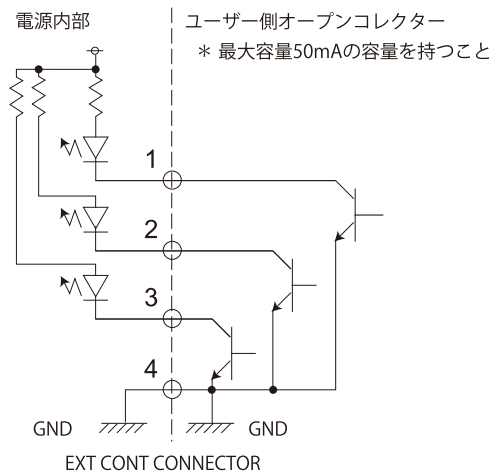

PWMコントローラ

アナログPWMコントローラ [IDPA series]

簡易アナログ出力制御コントローラ
コンパクト30W (IDPA-30M2)

コンパクト/高性能になった簡易パルス出力制御コントローラです。

- ON/OFF制御端子を標準装備しています。
- AC100~240Vに対応しています。(標準付属の電源ケーブルはAC100V用)
- 約80kHzPWM制御で0~100%出力制御可能です。(半固定ボリュームのHタイプもあります。)

外部ON/OFF接続例 (IDPA-30M2)

- コネクタの1、2、3ピンから4ピンに向かって、10mA程度の電流が流れます。接続機器の定格をご確認の上、ご使用ください。
- 外部点灯制御コネクタの3、4ピンを短絡(ショート)保持状態にすると外部制御に切替わります。(接続されているLED照明は2チャンネルとも消灯します。)
- 上記状態で1、4ピンを短絡している間LAMP1に接続されているLED照明が点灯します。同様に、2、4ピンを短絡している間LAMP2に接続されたLED照明が点灯します。(外部点灯制御の切替は2チャンネル同時に有効となります。)

オープンコレクタ回路(NPN接続)

接点回路

ライン照明

- IDBB-LSRF
- IDBC-LSR
- IDBB-LSRH
- IDBB-LSRA
- IDBB-LSRS
- IDBC-LSRC
- IDBB-LSRC
- IDBC-RE
- IDBB-RE
- IDBA-RK
- IQDH-RE
- IMAR-D_8ch
- IDR-LA-8ch
- IDRA-T-8ch
- IMAR-D
- IMAR-CT D
- IHR-LE
- IHRB・IHRA
- IDR-F
- IDR-F33/16
- IDR
- IDR-LA
- IDRA-T
- IFR・IPR
- IDBA-HM
- IDBA-HMS
- IDBA-HMS-IR
- IDBA-FD
- IDBA-LEH2
- IDBA-LEH
- IDBA-LE
- IDBA-SE
- IDBA-SL
- IDBA
- IDBA-Q
- IFLA・IFLB
- IDHM
- IHMA
- IHMA-V
- IFPA
- IFD
- IFD-IR
- IHMA-40D
- IFPA-D
- IPOC
- IFHA
- IDDB-KH・IDDA-KH
- IDUB
- IDD
- IDD-CB
- IQD・IQDH
- IQDA-CB
- IFVA・IFVB
- IFVA-ST
- IFV
- IV-14・IV-30
- IHV-20・IHVE-21
- IHVA-SP・IHSL-SP
- IBF
- IHV-FX
- RBOX
- IDBB-CH
- IDHRA
- UV-CAN
- Infrared
- Infrared
- IMAR-RGB
- IDDA-KH-RGB
- RGB Full-color
- ISU
- ISS