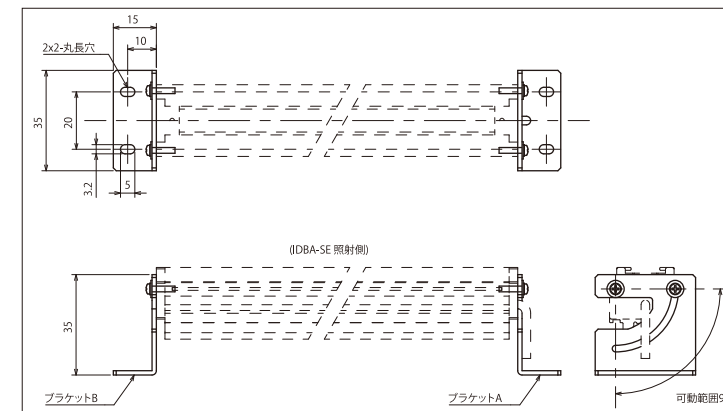

IDBA-SE用角度可変ブラケット / IDBA-SE-BR

■付属のM2 x 8 ナベネジ (PW、SW付属) で各ブラケットに固定することで、0~90°の任意の角度で固定が可能です。

型式	適用照明
IDBA-SE-BR	IDBA-SE