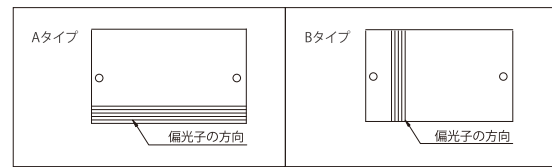

偏光子方向

バー照明を4方向から照射する場合は、A・Bタイプをご使用いただいで偏光子の方向を合わせてください。

バー照明用偏光板 / IKBA-PL

型式	適用照明	
IKBA-HM100-A-PL	IKBA-HM100-B-PL	IDBA-HM100□
IKBA-HM200-A-PL	IKBA-HM200-B-PL	IDBA-HM200□
IKBA-HM300-A-PL	IKBA-HM300-B-PL	IDBA-HM300□
—	IKBA-HM400-B-PL	IDBA-HM400□
—	IKBA-HM500-B-PL	IDBA-HM500□
—	IKBA-HM600-B-PL	IDBA-HM600□
—	IKBA-HM700-B-PL	IDBA-HM700□

型式	適用照明	
IKBA-HMS50-A-PL	IKBA-HMS50-B-PL	IDBA-HMS50□
IKBA-HMS100-A-PL	IKBA-HMS100-B-PL	IDBA-HMS100□
IKBA-HMS150-A-PL	IKBA-HMS150-B-PL	IDBA-HMS150□
IKBA-HMS200-A-PL	IKBA-HMS200-B-PL	IDBA-HMS200□
IKBA-HMS250-A-PL	IKBA-HMS250-B-PL	IDBA-HMS250□
IKBA-HMS300-A-PL	IKBA-HMS300-B-PL	IDBA-HMS300□
IKBA-HMS350-A-PL	IKBA-HMS350-B-PL	IDBA-HMS350□
—	IKBA-HMS400-B-PL	IDBA-HMS400□
—	IKBA-HMS500-B-PL	IDBA-HMS500□
—	IKBA-HMS600-B-PL	IDBA-HMS600□
—	IKBA-HMS700-B-PL	IDBA-HMS700□

型式	適用照明	
IKBA-LE75-A-PL	IKBA-LE75-B-PL	IDBA-LE75□
IKBA-LE150-A-PL	IKBA-LE150-B-PL	IDBA-LE150□
IKBA-LE225-A-PL	IKBA-LE225-B-PL	IDBA-LE225□
IKBA-LE300-A-PL	IKBA-LE300-B-PL	IDBA-LE300□
IKBA-LE375-A-PL	IKBA-LE375-B-PL	IDBA-LE375□
—	IKBA-LE450-B-PL	IDBA-LE450□
—	IKBA-LE600-B-PL	IDBA-LE600□
—	IKBA-LE750-B-PL	IDBA-LE750□

型式	適用照明	
IKBA-LEH75-A-PL	IKBA-LEH75-B-PL	IDBA-LEH75□
IKBA-LEH150-A-PL	IKBA-LEH150-B-PL	IDBA-LEH150□
IKBA-LEH225-A-PL	IKBA-LEH225-B-PL	IDBA-LEH225□
IKBA-LEH300-A-PL	IKBA-LEH300-B-PL	IDBA-LEH300□
—	IKBA-LEH450-B-PL	IDBA-LEH450□
—	IKBA-LEH600-B-PL	IDBA-LEH600□

型式	適用照明	
IKBA-LEHW75-A-PL	IKBA-LEHW75-B-PL	IDBA-LEHW75□2
IKBA-LEHW150-A-PL	IKBA-LEHW150-B-PL	IDBA-LEHW150□2
IKBA-LEHW225-A-PL	IKBA-LEHW225-B-PL	IDBA-LEHW225□2
IKBA-LEHW300-A-PL	IKBA-LEHW300-B-PL	IDBA-LEHW300□2
—	IKBA-LEHW450-B-PL	IDBA-LEHW450□2
—	IKBA-LEHW600-B-PL	IDBA-LEHW600□2

型式	適用照明	
IKBA-11/14-A-PL	IKBA-11/14-B-PL	IDBA-C11/14
IKBA-15/26-A-PL	IKBA-15/26-B-PL	IDBA-C15/26
IKBA-25/25-A-PL	IKBA-25/25-B-PL	IDBA-C25/25
IKBA-50/15-A-PL	IKBA-50/15-B-PL	IDBA-C50/15
IKBA-27/34-A-PL	IKBA-27/34-B-PL	IDBA-C27/34
IKBA-100/11-A-PL	IKBA-100/11-B-PL	IDBA-C100/11
IKBA-100/15-A-PL	IKBA-100/15-B-PL	IDBA-C100/15
IKBA-132/15-A-PL	IKBA-132/15-B-PL	IDBA-C132/15
IKBA-72/24-A-PL	IKBA-72/24-B-PL	IDBA-C72/24
IKBA-50/50-A-PL	IKBA-50/50-B-PL	IDBA-C50/50
IKBA-70/75-A-PL	IKBA-70/75-B-PL	IDBA-C70/75
IKBA-100/100-A-PL	IKBA-100/100-B-PL	IDBA-C100/100

※ IDBA-Cシリーズの一部では専用型式になります。専用型式がある製品は、後から偏光板の取付はできません。■には発光色(DW=白、DR=赤、B=青、G=緑)が入ります。▽に5が入る型式は拡散板取付仕様になります。

偏光板装着型式	シリーズ型式	
IDBA-C15/200■▽-PL-A	IDBA-C15/200■▽-PL-B	IDBA-C15/200
IDBA-C185/30■▽-PL-A	IDBA-C185/30■▽-PL-B	IDBA-C185/30
IDBA-C300/24■▽-PL-A	IDBA-C300/24■▽-PL-B	IDBA-C300/24

リング照明用偏光板 / IKR-PL IKR-F PL

型式	適用照明
IKR-32/10-PL	IDR-32/10
IKR-38/15-PL	IDR-38/15
IKR-38/12-PL	IDR-38/15
IKR-40/25-PL	IDR-40/25
IKR-40/21-PL	IDR-40/25
IKR-50/28-PL	IDR-50/28
IKR-50/24-PL	IDR-50/28
IKR-66/36-PL	IDR-66/36