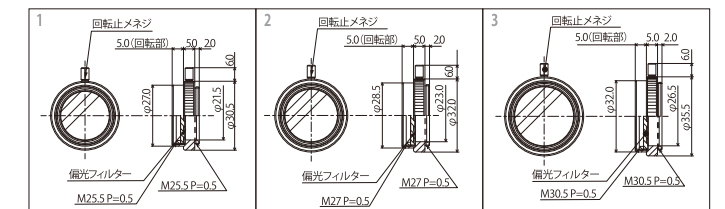

# OPTIONAL PARTS

オプションパーツ

## レンズ側 偏光フィルター (回転枠・ネジロック付) / IMPL

型式	レンズフィルター径	外形図
IMPL-M255	M25.5×P0.5	1
IMPL-M270	M27.0×P0.5	2
IMPL-M305	M30.5×P0.5	3