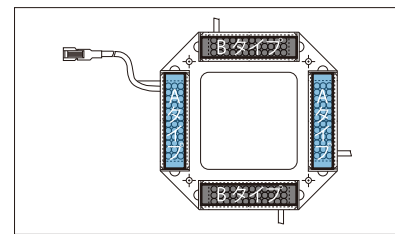

# OPTIONAL PARTS

オプションパーツ

## 偏光板 (PL板) / IKBA-PL、IKR-PL、IKR-F PL、IKHM-PL、IKFVA-PL

- 照明とカメラレンズにPL板・PLフィルタを取り付けることでワークのギラツキや表面反射をキャンセルできます。
- 拡散板同様に、ねじ止めが可能です。
- バー照明の偏光板については偏光子の方向によりAタイプ・Bタイプに分かれます。
- ご使用の環境によって熱による変形や変色の恐れがあります。放熱対策を行い、耐熱温度(74℃)を超えない範囲でご使用下さい。本来の効果が得られなくなりますので、定期的に点検をしてご確認ください。

### 偏光子方向

バー照明を4方向から照射する場合は、A・Bタイプをご使用いただいで偏光子の方向を合わせてください。