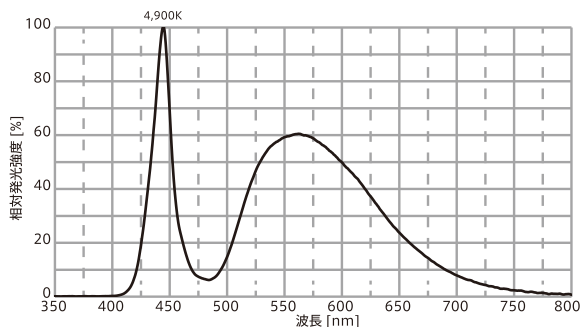

**サイズラインナップ** 200 ~ 2,400mm(200mm 単位)

## 照度分布図 (参考値)

短手方向 (IDBA-RK600W)

長手方向 (IDBA-RK600W)

## 波長特性 (参考値)

ライン照明

- IDBB-LSRF
- IDBC-LSR
- IDBB-LSRH
- IDBB-LSRA
- IDBB-LSRS
- IDBC-LSRC
- IDBB-LSRC
- IDBC-RE
- IDBB-RE
- IDBA-RK
- IQDH-RE
- IMAR-D\_8ch
- IDR-LA-8ch
- IDRA-T-8ch
- IMAR-D
- IMAR-CT D
- IHR-LE
- IHRB · IHRA
- IDR-F
- IDR-F33/16
- IDR
- IDR-LA
- IDRA-T
- IFR · IPR
- IDBA-HM
- IDBA-HMS
- IDBA-HMS-IR
- IDBA-FD
- IDBA-LEH2
- IDBA-LEH
- IDBA-LE
- IDBA-SE
- IDBA-SL
- IDBA
- IDBA-Q
- IFLA · IFLB
- IDHM
- IHMA
- IHMA-V
- IFPA
- IFD
- IFD-IR
- IHMA-40D
- IFPA-D
- IPOC
- IFHA
- IDDB-KH · IDDA-KH
- IDUB
- IDD
- IDD-CB
- IQD · IQDH
- IQDA-CB
- IFVA · IFVB
- IFVA-ST
- IFV
- IV-14 · IV-30
- IHV-20 · IHVE-21
- IHVA-SP · IHSL-SP
- IBF
- IHV-FX
- RBOX
- IDBB-CH
- IDHRA
- UV-CAN
- Infrared
- Infrared
- IMAR-RGB
- IDDA-KH-RGB
- RGB Full-color
- ISU
- ISS