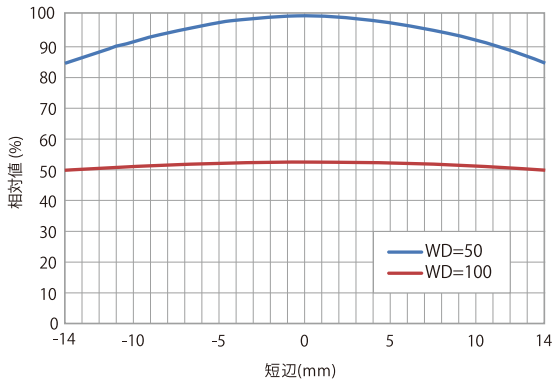

**サイズラインナップ** 200 ~ 2,400mm(200mm 単位)

## 照度分布図 (参考値)

短手方向 (IDBA-RK600W)

長手方向 (IDBA-RK600W)