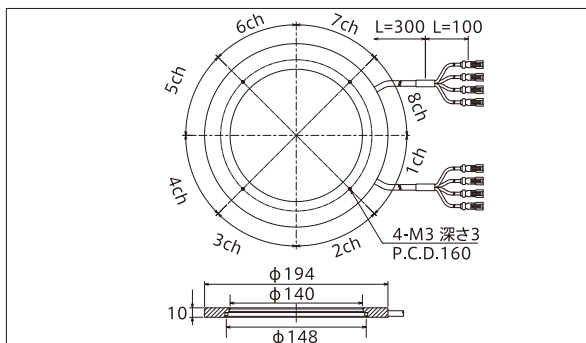

# 水平対向リング照明 [IDRA-T-8ch series]

8分割からの照射が自在な多チャンネルモデル  
(凹凸ワークの外観検査に最適)

DC24V製作可能

**用途**

- ・半導体 / 電子部品業界
  - ➔ チップ部品の汚れ・エッジ検査
- ・飲料水 / ボトル / プラスチック業界
  - ➔ 天面欠け検査・外周欠け検査・刻印検査

サイズラインナップ φ194mmのみ

型式	発光色	消費電力 (W)	入力電圧	SAG(※)	適用コントローラ
IDRA-T194/140□-1-8ch	DR	7.2	DC12V	T.B.D.	IDMU-P8B-12 (P.193) IDGC-30M8シリーズ (P.209) (常時点灯) IJS-40M8-TP (P.223) (オーバードライブ点灯)
	DW B	7.2			

★型式表の□には、発光色 (DR= 赤、DW= 白、B= 青) が入ります。  
★入力電圧は DC12V ですが、DC24V 製品も製作可能です。詳細は営業までお問合せください。  
★上記以外のサイズも製作可能です。

★拡散リング (オプション) が取り付け可能です。  
※SAG とは SAG コントローラ源における最大電圧設定値です。詳しくは P.231 をご参照ください。

**波長特性 (参考値)**