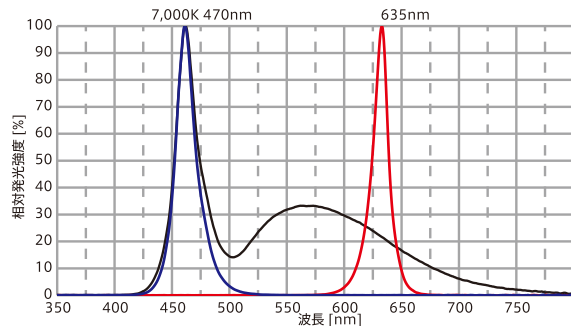

# 水平対向リング照明 [IDRA-T-8ch series]

8分割からの照射が自在な多チャンネルモデル  
(凹凸ワークの外観検査に最適)

DC24V製作可能

**用途**

- ・半導体 / 電子部品業界
  - ➔ チップ部品の汚れ・エッジ検査
- ・飲料水 / ボトル / プラスチック業界
  - ➔ 天面欠け検査・外周欠け検査・刻印検査

サイズラインナップ φ194mmのみ

型式	発光色	消費電力 (W)	入力電圧	SAG(※)	適用コントローラ
IDRA-T194/140□-1-8ch	DR	7.2	DC12V	T.B.D.	IDMU-P8B-12 (P.193) IDGC-30M8シリーズ (P.209) (常時点灯) IJS-40M8-TP (P.223) (オーバードライブ点灯)
	DW B	7.2			

★型式表の□には、発光色 (DR= 赤、DW= 白、B= 青) が入ります。  
★入力電圧は DC12V ですが、DC24V 製品も製作可能です。詳細は営業までお問合せください。  
★上記以外のサイズも製作可能です。

★拡散リング (オプション) が取り付け可能です。  
※SAG とは SAG コントローラ源における最大電圧設定値です。詳しくは P.231 をご参照ください。

**波長特性 (参考値)**