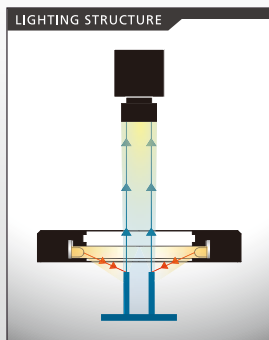

# 水平対向リング照明 [IDRA-T-8ch series]

8分割からの照射が自在な多チャンネルモデル  
(凹凸ワークの外観検査に最適)

DC24V製作可能

**用途**

- ・半導体 / 電子部品業界
  - ➔ チップ部品の汚れ・エッジ検査
- ・飲料水 / ボトル / プラスチック業界
  - ➔ 天面欠け検査・外周欠け検査・刻印検査

サイズラインナップ φ194mmのみ

型式	発光色	消費電力 (W)	入力電圧	SAG(※)	適用コントローラ
IDRA-T194/140□-1-8ch	DR	7.2	DC12V	T.B.D.	IDMU-P8B-12 (P.193) IDGC-30M8シリーズ (P.209) (常時点灯) IJS-40M8-TP (P.223) (オーバードライブ点灯)
	DW B	7.2			

★型式表の□には、発光色 (DR= 赤、DW= 白、B= 青) が入ります。  
★入力電圧は DC12V ですが、DC24V 製品も製作可能です。詳細は営業までお問合せください。  
★上記以外のサイズも製作可能です。

★拡散リング (オプション) が取り付け可能です。  
※SAG とは SAG コントローラ源における最大電圧設定値です。詳しくは P.231 をご参照ください。

**波長特性 (参考値)**