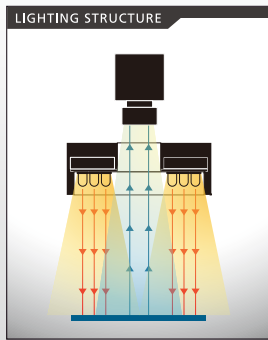

# フラットダイレクトリング照明 [IDR-F series]

LEDをフラット面に配置した  
広範囲均一照射タイプ

DC24V製作可能

**用途**

- ・飲料水 / ボトル / プラスチック業界
  - ➔ 天面欠け検査
- ・半導体 / 電子部品業界
  - ➔ チップ部品等の文字検査
- ・自動車部品 / 車載 / 機械部品業界
  - ➔ プラスチック / 樹脂部品、上の文字、2次元コード読取り