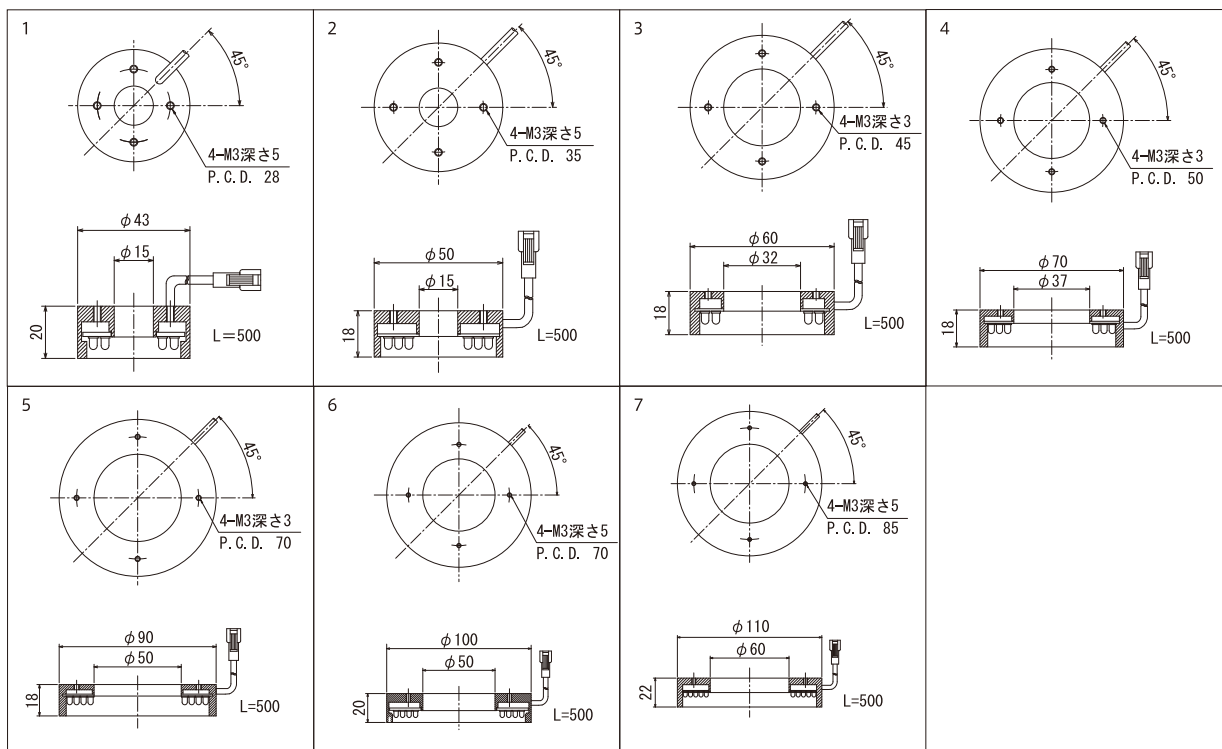

ライン照明

リング照明

バー照明

透過・面照明

ドーム照明

同軸照明

特殊照明

キット製品

コントローラ

その他照明

- IDBB-LSRF
- IDBC-LSR
- IDBB-LSRH
- IDBB-LSRA
- IDBB-LSRS
- IDBC-LSRC
- IDBB-LSRC
- IDBC-RE
- IDBB-RE
- IDBA-RK
- IQDH-RE
- IMAR-D_8ch
- IDR-LA-8ch
- IDRA-T-8ch
- IMAR-D
- IMAR-CT-D
- IHR-LE
- IHRB・IHRA
- IDR-F
- IDR-F33/16
- IDR
- IDR-LA
- IDRA-T
- IFR・IPR
- IDBA-HM
- IDBA-HMS
- IDBA-HMS-IR
- IDBA-FD
- IDBA-LEH2
- IDBA-LEH
- IDBA-LE
- IDBA-SE
- IDBA-SL
- IDBA
- IDBA-Q
- IFLA・IFLB
- IDHM
- IHMA
- IHMA-V
- IFPA
- IFD
- IFD-IR
- IHMA-40D
- IFPA-D
- IPQC
- IFHA
- IDDB-KH・IDDA-KH
- IDUB
- IDD
- IDD-CB
- IQD・IQDH
- IQDA-CB
- IFVA・IFVB
- IFVA-ST
- IFV
- IV-14・IV-30
- IHV-20・IHVE-21
- IHVA-SP・IHSL-SP
- IBF
- IHV-FX
- RBOX
- IDBB-CH
- IDHRA
- UV-CAN
- Infrared
- Infrared
- IMAR-RGB
- IDDA-KH-RGB
- RGB Full-color
- ISU
- ISS
- 特注制作のご案内
- 高速映像評価キット
- ISC-24
- 画像撮像評価キット
- IDMU
- ILP
- ILC
- ILV
- ILS
- IPPA_G・IRPA_G
- IPSA・IPPA
- IDGC
- IDPA
- IDCA
- IMC
- IWDV-24
- IWDV(S)-48
- ISC
- IJS
- US-30M2-TP/SS
- ILS-40M2-PI/SS
- SAG
- SLLUB
- LLUB
- IFC