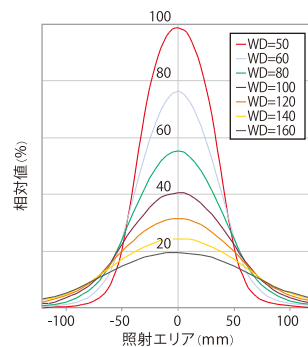

## 撮像事例

上部からのフラット照射で幅広いエリアの撮像が可能です。

IDR-90/50DW

IDR-F90/50DW

IDR-90/50DR

IDR-F90/50DR

## 照度分布図 (参考値)

広範囲優れた均一照射が可能です。  
測定機種: IDR-F110/60DW  
WD: 200mm

ワーク面と平行にLEDを実装しているため均一エリアが広く得られます。  
測定機種: IDR-F70/37DW

ライン照明

- IDBB-LSRF
- IDBC-LSR
- IDBB-LSRH
- IDBB-LSRA
- IDBB-LSRS
- IDBC-LSRC
- IDBB-LSRC
- IDBC-RE
- IDBB-RE
- IDBA-RK
- IQDH-RE
- IMAR-D\_8ch
- IDR-LA-8ch
- IDRA-T-8ch
- IMAR-D
- IMAR-CT D
- IHR-LE
- IHRB · IHRA
- IDR-F
- IDR-F33/16
- IDR
- IDR-LA
- IDRA-T
- IFR · IPR
- IDBA-HM
- IDBA-HMS
- IDBA-HMS-IR
- IDBA-FD
- IDBA-LEH2
- IDBA-LEH
- IDBA-LE
- IDBA-SE
- IDBA-SL
- IDBA
- IDBA-Q
- IFLA · IFLB
- IDHM
- IHMA
- IHMA-V
- IFPA
- IFD
- IFD-IR
- IHMA-40D
- IFPA-D
- IPOC
- IFHA
- IDDB-KH · IDDA-KH
- IDUB
- IDD
- IDD-CB
- IQD · IQDH
- IQDA-CB
- IFVA · IFVB
- IFVA-ST
- IFV
- IV-14 · IV-30
- IHV-20 · IHVE-21
- IHVA-SP · IHSL-SP
- IBF
- IHV-FX
- RBOX
- IDBB-CH
- IDHRA
- UV-CAN
- Infrared
- Infrared
- IMAR-RGB
- IDDA-KH-RGB
- RGB Full-color
- ISU
- ISS