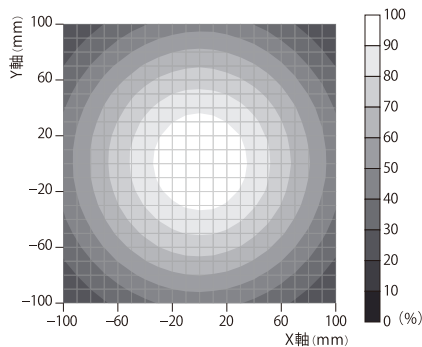

## 撮像事例

上部からのフラット照射で幅広いエリアの撮像が可能です。

IDR-90/50DW

IDR-F90/50DW

IDR-90/50DR

IDR-F90/50DR

## 照度分布図 (参考値)

広範囲優れた均一照射が可能です。  
測定機種: IDR-F110/60DW  
WD: 200mm

ワーク面と平行にLEDを実装しているため均一エリアが広く得られます。  
測定機種: IDR-F70/37DW

ライン照明

- IDBB-LSRF
- IDBC-LSR
- IDBB-LSRH
- IDBB-LSRA
- IDBB-LSRS
- IDBC-LSRC
- IDBB-LSRC
- IDBC-RE
- IDBB-RE
- IDBA-RK
- IQDH-RE
- IMAR-D\_8ch
- IDR-LA-8ch
- IDRA-T-8ch
- IMAR-D
- IMAR-CT D
- IHR-LE
- IHRB · IHRA
- IDR-F
- IDR-F33/16
- IDR
- IDR-LA
- IDRA-T
- IFR · IPR
- IDBA-HM
- IDBA-HMS
- IDBA-HMS-IR
- IDBA-FD
- IDBA-LEH2
- IDBA-LEH
- IDBA-LE
- IDBA-SE
- IDBA-SL
- IDBA
- IDBA-Q
- IFLA · IFLB
- IDHM
- IHMA
- IHMA-V
- IFPA
- IFD
- IFD-IR
- IHMA-40D
- IFPA-D
- IPOC
- IFHA
- IDDB-KH · IDDA-KH
- IDUB
- IDD
- IDD-CB
- IQD · IQDH
- IQDA-CB
- IFVA · IFVB
- IFVA-ST
- IFV
- IV-14 · IV-30
- IHV-20 · IHVE-21
- IHVA-SP · IHSL-SP
- IBF
- IHV-FX
- RBOX
- IDBB-CH
- IDHRA
- UV-CAN
- Infrared
- Infrared
- IMAR-RGB
- IDDA-KH-RGB
- RGB Full-color
- ISU
- ISS