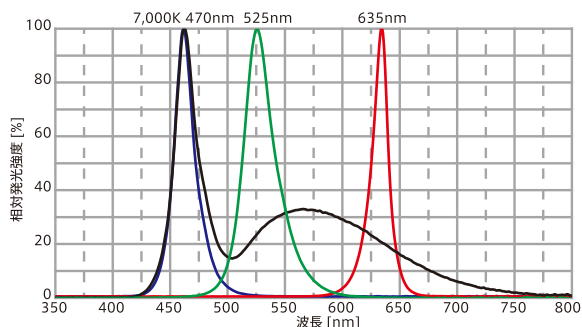

型式	発光色	消費電力 (W)	入力電圧	SAG(※)	適用コントローラ	外形図
IDR-F43/15□	DR	1.8	DC12V	C6	IDMUシリーズ (P.193) ILP-30M2 (P.197) IDGCシリーズ (P.209) その他、オーバードライブ コントローラ等	1
	DW B G	2.2		FF		
IDR-F50/15□	DR	3.1		DA		2
	DW B G	3.3		FF		
IDR-F60/32□	DR	3.6		C7		3
	DW B G	3.6		FF		
IDR-F70/37□	DR	4.9		D4		4
	DW B G	5.6		FF		
IDR-F90/50□	DR	7.3		F0		5
	DW B G	6.2		FF		
IDR-F100/50□	DR	8.5		FF		6
	DW B G	6.5		FF		
IDR-F110/60□	DR	12.1		E1		7
	DW B G	9.6		FF		

★型式表の□には、発光色 (DR=赤, DW=白, B=青, G=緑) が入ります。
★拡散板、偏光板 (オプション) が取付可能です。
★DC24V製品も製作可能です。詳細は営業までお問合せください。
★上記以外のサイズも製作可能です。 ※SAGとはSAGコントローラにおける最大電圧設定値です。詳しくはP.231をご参照ください。

DC12V照明用延長ケーブル

I-CB-S シリーズ

ロボットなどの可動部に使われる場合には、
屈曲に強いロボットケーブル
I-CB-S_R-C02シリーズをお使いください。
DC24V照明に対しては、I-CB-S_2-24シリーズ/
I-CB-S_R-24-C02シリーズをお使いください。

推奨コントローラ (PWM制御)

IDMUシリーズ

出力制御: 1,000階調
筐内設置に最適な入力電圧DC24VのコンパクトPWMコントローラ
ユニット連結で最大40chまで拡張可能
プログラミング機能やカメラトリガ出力機能も搭載しており、多用途で使えます。

IDR-F用拡散板

IKR-F シリーズ

IDR-Fの前面に取り付けるタイプの
拡散板です。
取り付けることで光を拡散し、
ワークへの映り込みを低減する
ことが可能です。
透過率は80%を標準に、90%
・60%・30%も有ります。
赤色 (DRシリーズ) の標準は
透過率60%
後付け・ねじ止めで簡単に着脱
が可能です。

型式	適用照明
IKR-F43/15-80	IDR-F43/15
IKR-F50/15-80	IDR-F50/15
IKR-F60/32-80	IDR-F60/32
IKR-F70/37-80	IDR-F70/37
IKR-F90/50-80	IDR-F90/50
IKR-F100/50-80	IDR-F100/50
IKR-F110/60-80	IDR-F110/60

IDR-F用偏光板

IKR-F-PL シリーズ

IDR-Fの前面に取り付けるタイプ
の偏光板です。
カメラレンズ側にもPLフィルタ
ーを取り付けることにより、
ワークのギラツキや表面反射を
キャンセルすることが可能です。

型式	適用照明
IKR-F43/15-PL	IDR-F43/15
IKR-F50/15-PL	IDR-F50/15
IKR-F60/32-PL	IDR-F60/32
IKR-F70/37-PL	IDR-F70/37
IKR-F90/50-PL	IDR-F90/50
IKR-F100/50-PL	IDR-F100/50
IKR-F110/60-PL	IDR-F110/60