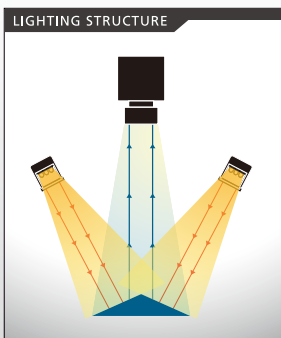

サイズラインナップ 開口φ32 / □60 / □80mm の3サイズ