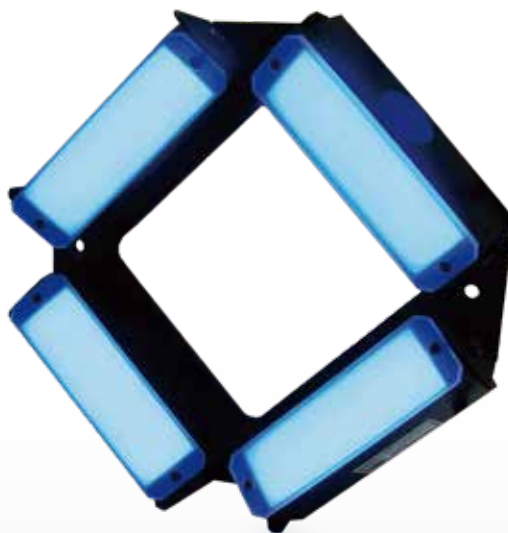

# バー照明 [IDBA-Q series]

斜光照明に幅広く対応

DC24V製作可能

**用途**

- ・包装業界
  - ➔ バーコード / 文字検査
- ・飲料水 / ボトル / プラスチック業界
  - ➔ 文字 / 印刷検査
- ・コネクタ業界
  - ➔ コネクタピン形状検査

ライン照明

リング照明

バー照明

透過・面照明

ドーム照明

同軸照明

特殊照明

キット製品

コントローラ

その他照明

- IDBB-LSRF
- IDBB-LSR
- IDBB-LSRH
- IDBB-LSRA
- IDBB-LSRS
- IDBC-LSRC
- IDBB-LSRC
- IDBC-RE
- IDBB-RE
- IDBA-RK
- IQDH-RE
- IMAR-D\_8ch
- IDR-LA-8ch
- IDRA-T-8ch
- IMAR-D
- IMAR-CT D
- IHR-LE
- IHRB・IHRA
- IDR-F
- IDR-F33/16
- IDR
- IDR-LA
- IDRA-T
- IFR・IPR
- IDBA-HM
- IDBA-HMS
- IDBA-HMS-IR
- IDBA-FD
- IDBA-LEH2
- IDBA-LEH
- IDBA-LE
- IDBA-SE
- IDBA-SL
- IDBA
- IDBA-Q
- IFLA・IFLB
- IDHM
- IHMA
- IHMA-V
- IFPA
- IFD
- IFD-IR
- IHMA-40D
- IFPA-D
- IPQC
- IFHA
- IDDB-KH・IDDA-KH
- IDUB
- IDD
- IDD-CB
- IQD・IQDH
- IQDA-CB
- IFVA・IFVB
- IFVA-ST
- IFV
- IV-14・IV-30
- IHV-20・IHVE-21
- IHVA-SP・IHSL-SP
- IBF
- IHV-FX
- RBOX
- IDBB-CH
- IDHRA
- UV-CAN
- Infrared
- Infrared
- IMAR-RGB
- IDDA-KH-RGB
- RGB Full-color
- ISU
- ISS
- 特注制作のご案内
- 高速同期検出スターターキット
- ISC-24
- 画像検出評価キット
- IDMU
- ILP
- ILC
- ILV
- ILS
- IPPA\_G・IRPA\_G
- IPSA・IPPA
- IDGC
- IDPA
- IDCA
- IMC
- IWDV-24
- IWDV(S)-48
- ISC
- IJS
- IUS-30M2-TP/SS
- ILS-40M2-PI/SS
- SAG
- SLLUB
- LLUB
- IFIC

### IKBAシリーズ

バー照明専用の拡散板です。取り付けすることで光を拡散しワークへの映り込みを低減できます。透過率 (拡散度) を選択できます。標準は透過率80%、同じ厚みで透過率90%・60%・30%も有ります。※赤色 (DRシリーズ) の標準は透過率60%です。

型式	適用照明
IKBA-Q360-80	IDBA-Q360
IKBA-Q690-80	IDBA-Q690