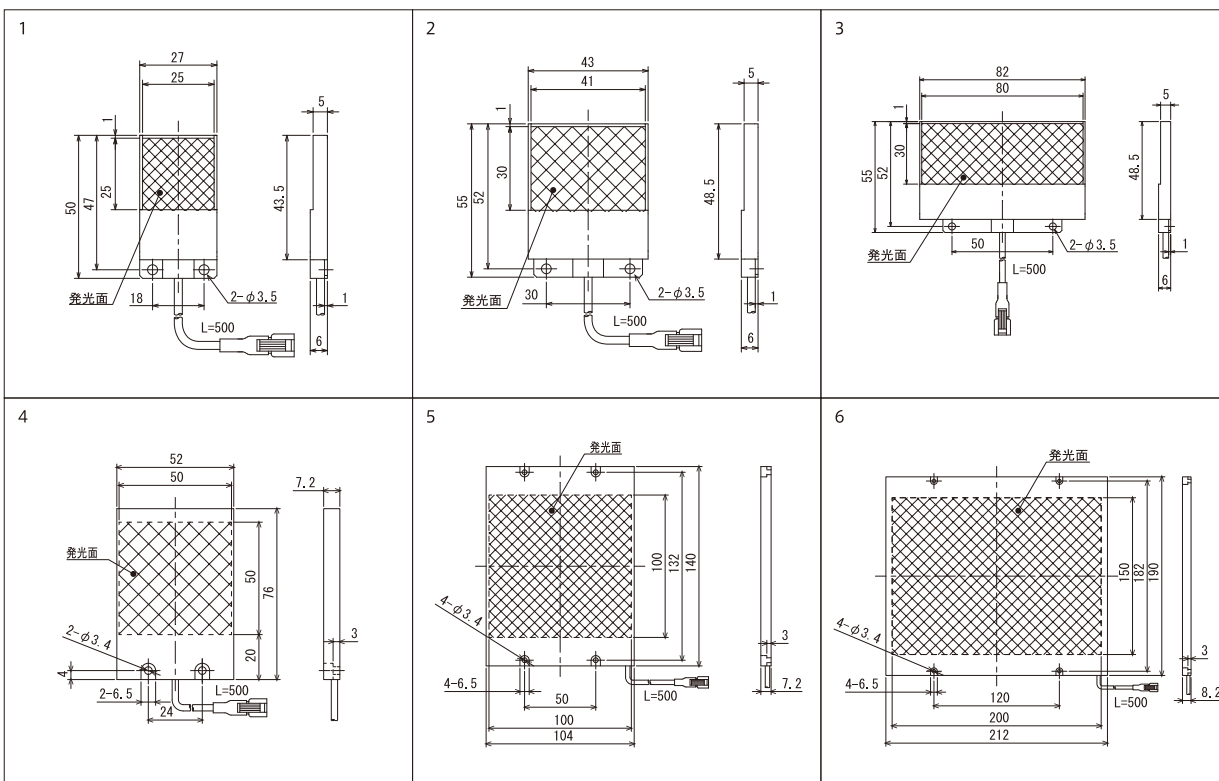

IFLAシリーズ

型式	発光色	消費電力 (W)	入力電圧	SAG(※)	適用コントローラ	外形図
IFLA-25/25□	R	0.6	DC12V	FF	IDMUシリーズ(P.193) ILP-30M2(P.197) IDGCシリーズ(P.209) その他、オーバードライブコントローラ等	1
	W	0.9		9D		
	B	0.5		A4		
IFLA-30/41□	R	1.2		F9		2
	W	1.7		8D		
	B	0.9		9D		
IFLA-30/80□	R	2.4		F8		3
	W	2.6		97		
	B	1.7		9D		

IFLBシリーズ

型式	発光色	消費電力 (W)	入力電圧	SAG(※)	適用コントローラ	外形図
IFLB-50/50□	R	3.8	DC12V	75	IDMUシリーズ(P.193) ILP-30M2(P.197) IDGCシリーズ(P.209) その他、オーバードライブコントローラ等	4
	W	4.4		75		
	B	4.4		75		
IFLB-100/100□	R	12		80		5
	W	15		81		
	B	15		7F		
IFLB-150/200□	R	27		81		6
	W	30		87		
	B	30		84		

★型式表の□には、発光色(R=赤、W=白、B=青)が入ります。
★DC24V製品も製作可能です。詳細は営業までお問合せください。
※SAGとはSAGコントローラにおける最大電圧設定値です。詳しくはP.231をご参照ください。

DC12V照明用延長ケーブル

I-CB-S シリーズ

ロボットなどの可動部に使われる場合には、
屈曲に強いロボットケーブル
I-CB-S_R-C02シリーズをお使いください。
DC24V照明に対しては、I-CB-S_R-24シリーズ/
I-CB-S_R-24-C02シリーズをお使いください。

推奨コントローラ(PWM制御)

IDMUシリーズ

出力制御: 1,000階調
盤内設置に最適な入力電圧DC24VのコンパクトPWMコントローラ
ユニット連結で最大40chまで拡張可能
プログラミング機能やカメラトリガ出力機能も搭載しており、多用途で使えます。

- ライン照明
  - IDBB-LSRF
  - IDBC-LSR
  - IDBB-LSRH
  - IDBB-LSRA
  - IDBB-LSRS
  - IDBC-LSRC
  - IDBB-LSRC
  - IDBC-RE
  - IDBB-RE
  - IDBA-RK
  - IQDH-RE
  - IMAR-D_8ch
  - IDR-LA-8ch
  - IDRA-T-8ch
  - IMAR-D
  - IMAR-CT D
- リング照明
  - IHR-LE
  - IHRB・IHRA
  - IDR-F
  - IDR-F33/16
  - IDR
  - IDR-LA
  - IDRA-T
  - IFR・IPR
  - IDBA-HM
  - IDBA-HMS
  - IDBA-HMS-IR
  - IDBA-FD
- バー照明
  - IDBA-LEH2
  - IDBA-LEH
  - IDBA-LE
  - IDBA-SE
  - IDBA-SL
  - IDBA
  - IDBA-Q
- 透過・面照明
  - IFLA・IFLB
  - IDHM
  - IHMA
  - IHMA-V
  - IFPA
  - IFD
  - IFD-IR
  - IHMA-40D
  - IFPA-D
  - IPQC
  - IFHA
- ドーム照明
  - IDDB-KH・IDDA-KH
  - IDUB
  - IDD
  - IDD-CB
  - IQD・IQDH
  - IQDA-CB
  - IFVA・IFVB
- 同軸照明
  - IFVA-ST
  - IFV
  - IV-14・IV-30
  - IHV-20・IHVE-21
  - IHVA-SP・IHSL-SP
  - IBF
  - IHV-FX
  - RBOX
  - IDBB-CH
  - IDHRA
- 特殊照明
  - UV-CAN
  - Infrared
  - Infrared
  - IMAR-RGB
  - IDDA-KH-RGB
  - RGB Full-color
  - ISU
  - ISS
- キット製品
  - 高速同期駆動スターキット
  - ISC-24
  - 画像撮像評価キット
  - IDMU
  - ILP
  - ILC
  - ILV
  - ILS
- コントローラ
  - IPPA_G・IRPA_G
  - IPSA・IPPA
  - IDGC
  - IDPA
  - IDCA
  - IMC
  - IWDV-24
  - IWDV(S)-48
  - ISC
  - IJS
  - IUS-30M2-TP/SS
  - ILS-40M2-PI/SS
- その他照明
  - SAG
  - SLLUB
  - LLUB
  - IFC