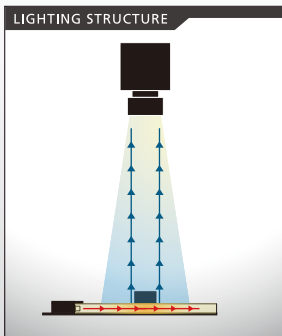

NEW

角型エッジライト照明 [IFLA・IFLB series]

薄型・省電力・低発熱型の均一面発光
照明厚み「最小6mm」より、省スペースへの設置が可能

DC24V製作可能

用途

- ・食品 / 包装 / 薬品業界
→ 透明パック内の異物検査
包装ビニールの破れ / 文字検査
- ・半導体 / 電子部品業界
→ ICリードのピッチ計測

サイズラインナップ

IFLAシリーズ: 25x25 / 30x41 / 30x80mmの3サイズ
IFLBシリーズ: 50x50 / 100x100 / 150x200mmの3サイズ

撮像事例

背面からの照射で簡単にシルエット画像が得られます。

IFLB-50/50B

IFLB-100/100R

IFLB-100/100B

IFLB-100/100B

輝度分布図 (参考値)

測定機種: IFLB-150/200W