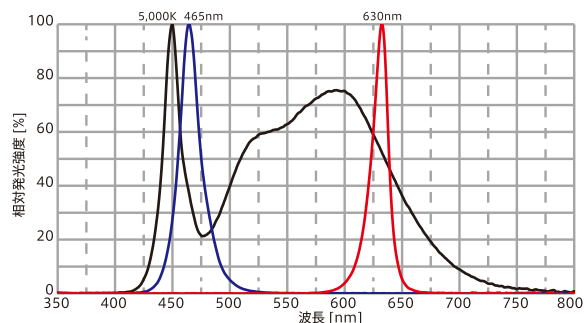

波長特性 (参考値)

測定機種: IFLB-150/200W

- ライン照明
- リング照明
- バー照明
- 透過・面照明
- ドーム照明
- 同軸照明
- 特殊照明
- カメラ専用
- モニター照明
- その他照明