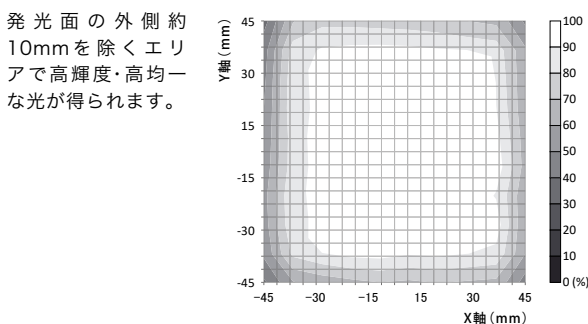

# IDBA series

砲弾型LED素子を実装したバー照明。小型・中型のサイズにてカスタム対応にも優れております。斜光照明やバックライトに幅広く対応

**DC24V**  
製作可能

● 波長特性 (参考値)

● 輝度分布 (参考値:IDBA-C100/100DWS)

発光面の外側約10mmを除くエリアで高輝度・高均一な光が得られます。

● 撮像例

照射方向の違いによる撮像例です。(使用照明:IDBA-C72/24DW)