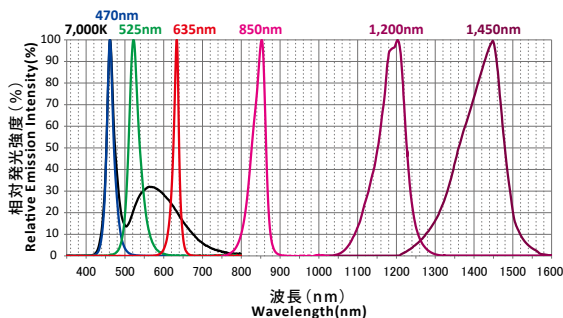

# IDBA series

砲弾型LED素子を実装したバー照明。小型・中型のサイズにてカスタム対応にも優れております。斜光照明やバックライトに幅広く対応

**DC24V**  
製作可能

● 波長特性 (参考値)

● 輝度分布 (参考値:IDBA-C100/100DWS)

発光面の外側約10mmを除くエリアで高輝度・高均一な光が得られます。

● 撮像例

照射方向の違いによる撮像例です。(使用照明:IDBA-C72/24DW)