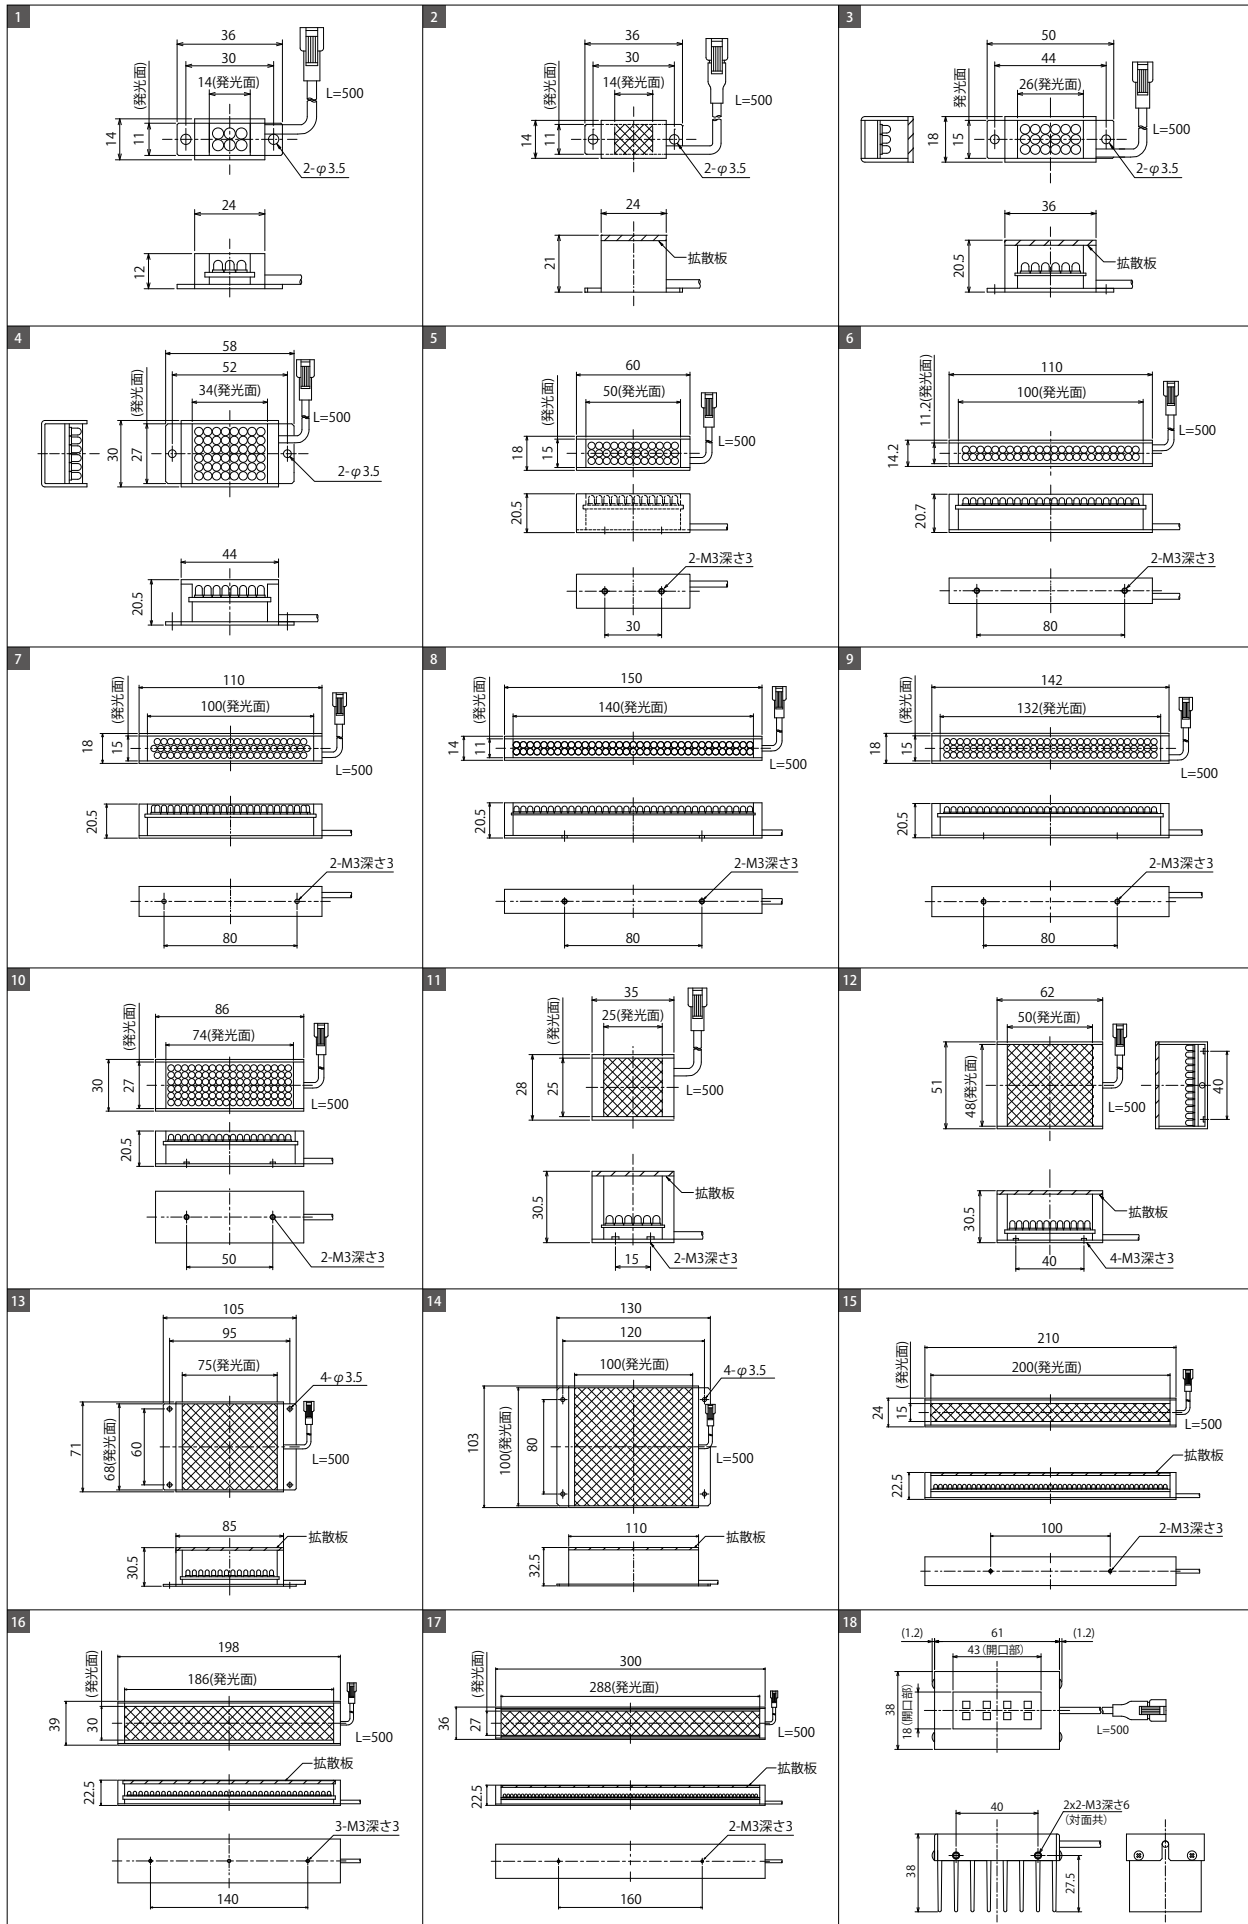

特集

コントローラ

オプションパーツ

● 外形図

ライン照明

面照明

照明

透過・面照明