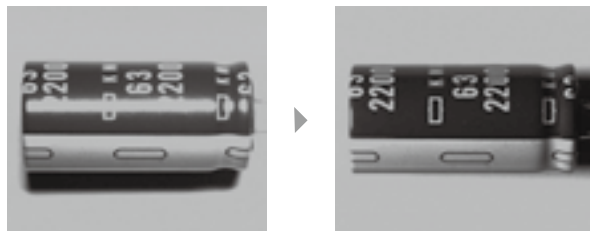

# IDBA series

砲弾型LED素子を実装したバー照明。小型・中型のサイズにてカスタム対応にも優れております。斜光照明やバックライトに幅広く対応

**DC24V**  
製作可能

● 波長特性 (参考値)

● 輝度分布 (参考値:IDBA-C100/100DWS)

発光面の外側約10mmを除くエリアで高輝度・高均一な光が得られます。

● 撮像例

照射方向の違いによる撮像例です。(使用照明:IDBA-C72/24DW)

ワーク:アルミ電解コンデンサ

長手方向から照射

短手方向から照射

ワーク:スティックのり

長手方向から照射

短手方向から照射

● シリーズ型式一覧

型式	発光色	消費電力 (W)				SAG 値			入力	適合コントローラ	外形図					
		DW	B	G	DR	AIR-850	IR-1200	IR-1450				DW	B	G	DR	AIR-850
IDBA-C11/14□	DW 白 B 青 G 緑 DR 赤 AIR-850 赤外 IR-1200 赤外 IR-1450 赤外 UV-405 紫外	0.4			0.3						C5	FF	DC12V	IDMU series (P.92) ILP series (P.96) IDGC series (P.102) その他、オーバードライブ コントローラ等	1	
IDBA-C11/14□S-H21		0.4	0.3								C5	-				2
IDBA-C15/26□S		1.1	0.6	0.8							C5	FF				3
IDBA-C27/34□		2.9	2.4								C6	-				4
IDBA-C50/15□		2.2	1.8				1.5				C6	FF				5
IDBA-C100/11□		2.9	2.4								C6	-				6
IDBA-C100/15□		4.4	4.2				3.4				C8	-				7
IDBA-C140/11□		4.4	4.2								CB	-				8
IDBA-C132/15□		5.8	5.4	3.9					FF		CB	FF				9
IDBA-C72/24□		4.4	5.4	2.8							C8	FF				10
IDBA-C25/25□S		2.2	1.8								C6	-				11
IDBA-C50/50□S		5.4	6.4	3.6	6.8						EF	FF				12
IDBA-C50/50□S-C1							6.8									12
IDBA-C70/75□S		10.1	10.2								CC	-				13
IDBA-C100/100□S		20.6	20.4	13.7							D3	FF				14
IDBA-C15/200□S		8.9	8.4	5.8							CA	FF				15
IDBA-C185/30□S		13	13.2	8.7							CE	FF				16
IDBA-C300/24□S	25.6	20.2							DC	CE	-	17				
型式	発光色	消費電力 (W)				入力	適合コントローラ				外形図					
IDBA-4318UVHV-280-P1 <b>NEW</b>	UV-280 深紫外	4.5				DC24V	IDMU series (P.92)、ILP series (P.96) IDGC series (P.102)				18					

UV-C LED 取扱上の注意: IDBA-4318UVHV-280-P1からは深紫外線(UVC)が発光されます。ご使用の際は直接光および反射光が人体に直接照射されないよう、適切な防具を必ず着用ください。

ライン照明

リング照明

バー照明

透過・面照明

トーム照明

同軸照明

特殊照明