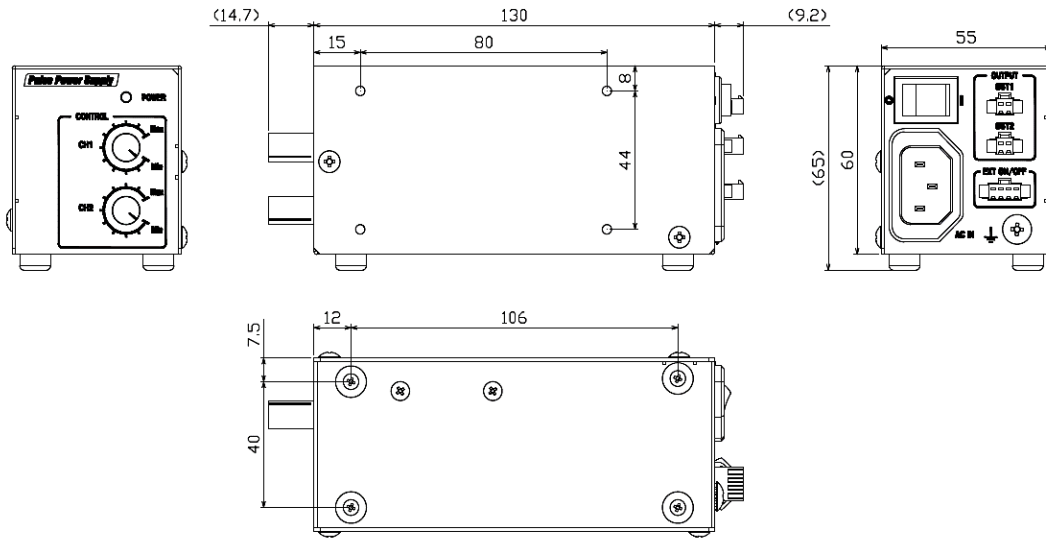

◆生産終了品

型式	IDPA-30M2	IWDV-10S-V
駆動方式	定電圧方式	定電圧方式
発光方式	約80kHzPWM可変方式	出力電圧可変方式
調光方式	アナログ (0~100%)	アナログ (0~100%)
チャンネル数	2チャンネル	1チャンネル
入力電圧	AC100-240V	AC100-240V
出力電圧	DC12V	DC12V
外部ON/OFF	有り	無し
外部調光	無し	無し
適合規格	CE、PSE	CE、PSE

※PWM可変方式のIDPA-30M2は、
ラインカメラ・高速カメラ用途には不向きですのでご注意ください。

<置換えにあたっての注意点>

◆筐体サイズ

代替機: IDPA-30M2

生産終了品: IWDV-10S-V