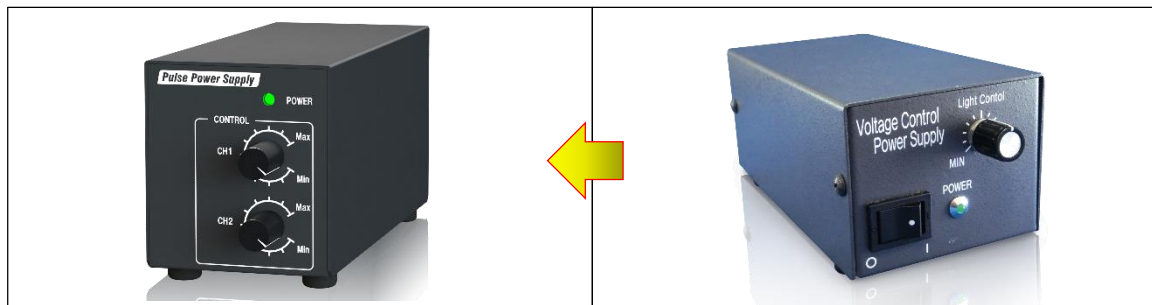

◆生産終了品

型式	IDPA-30M2	IWDV-10S-V
駆動方式	定電圧方式	定電圧方式
発光方式	約80kHzPWM可変方式	出力電圧可変方式
調光方式	アナログ (0~100%)	アナログ (0~100%)
チャンネル数	2チャンネル	1チャンネル
入力電圧	AC100-240V	AC100-240V
出力電圧	DC12V	DC12V
外部ON/OFF	有り	無し
外部調光	無し	無し
適合規格	CE、PSE	CE、PSE