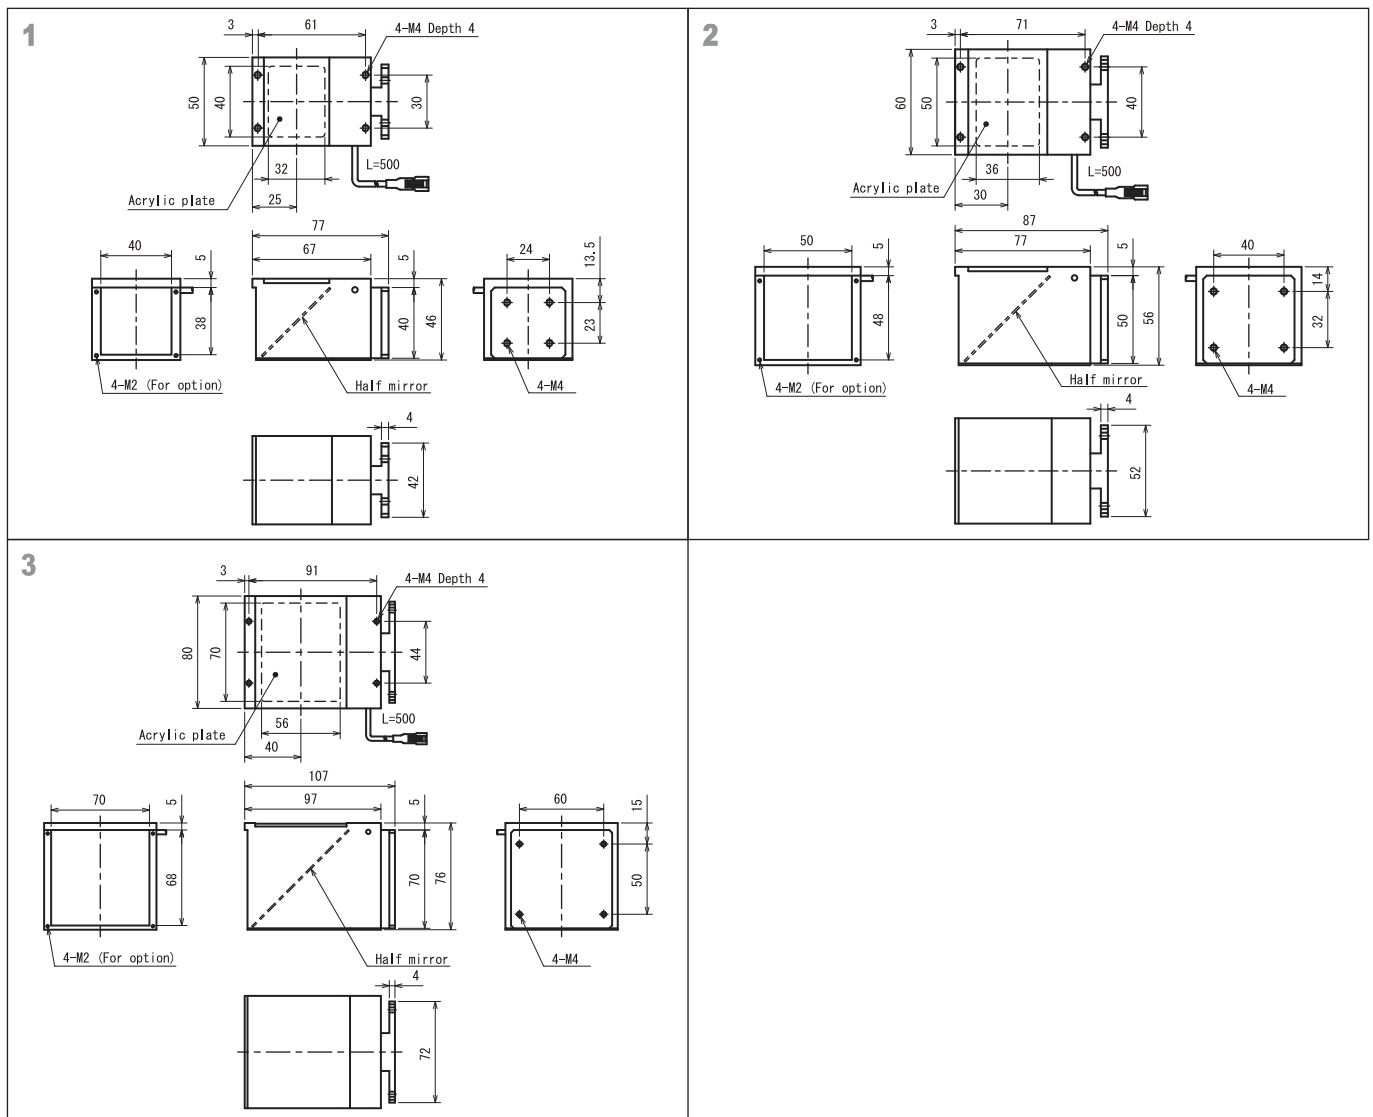

型式	発光色	消費電力(W)	入力電圧	SAG(※)	質量	外形図	適合電源
IFVA-40□-ST	R	10.5	DC12V	AA	190 g	1	ILPシリーズ、IDGBシリーズ、 その他オーバードライブ電源など。
	W			98			
	B	98					
	IR-850	7					
IFVA-50□-ST	R	14		B9	280 g	2	
	W			A7			
	B	A7					
	IR-850	11		FF			
IFVA-70□-ST	R	24	D9	480g	3		
	W		B9				
	B	B9					
	IR-850	17	FF				

※ □には、発光色(R=赤、W=白、B=青、IR-850=赤外)が入ります。SAGとは、SAG電源における最大電圧設定値です。

Challenge & High Quality

株式会社 **レイマック**

本社：〒524-0215 滋賀県守山市幸津川町1551番地

TEL: 077-585-6771 FAX: 077-585-6773

東京Office：〒101-0047 東京都千代田区内神田2丁目5-6 亀田ビル2階

TEL: 03-6206-4838 FAX: 03-6206-4575

仙台Office：〒980-0014 宮城県仙台市青葉区本町1丁目3-9 第六広瀬ビル 5階

TEL: 03-6206-4838(東京オフィス) FAX: 03-6206-4575(東京オフィス)

テストングルーム：大阪、愛知

HP: <https://leimac.jp> E-mail: led_sales@leimac.jp

20210116.0000 (L)