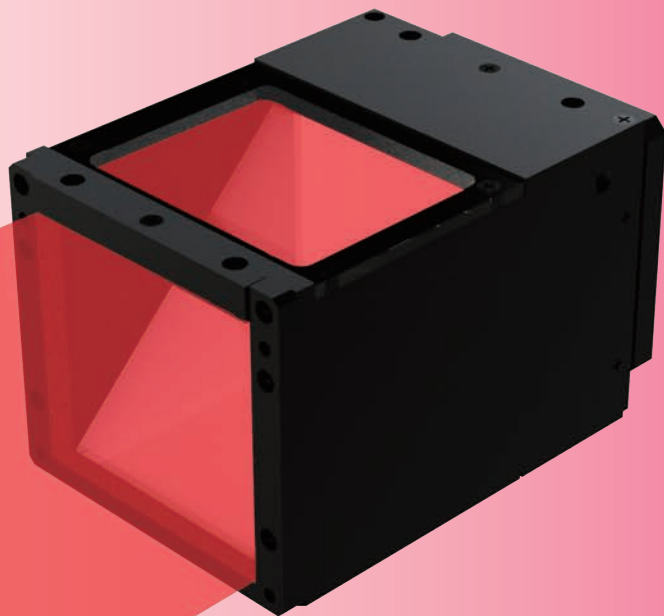

新製品

狭角配光擬似同軸落射照明 IFVA-ST series

狭角で照射できる擬似同軸落射照明のIFVA series に、ストレート擬似同軸型のIFVA-ST series が加わりました。

サイズラインナップは開口が□40・□50・□70と3サイズ、
発光色ラインナップは赤・白・青・赤外(850nm)の4色をご用意。

1 省スペース化に最適

- ・高さ方向のスペースが削減でき、省スペース化を実現!
- ・従来品 (IFV-C※※-C01) よりも、光量及び平行度がさらにアップ!

型式	発光色	消費電力(W)	入力電圧	SAG(※)	質量	外形図	適合電源
IFVA-40□-ST	R	10.5	DC12V	AA	190 g	1	ILPシリーズ、IDGBシリーズ、 その他オーバードライブ電源など。   
	W			98			
	B	98					
	IR-850	7					
IFVA-50□-ST	R	14		B9	280 g	2	
	W			A7			
	B	A7					
	IR-850	11		FF			
IFVA-70□-ST	R	24	D9	480g	3		
	W		B9				
	B	B9					
	IR-850	17	FF				