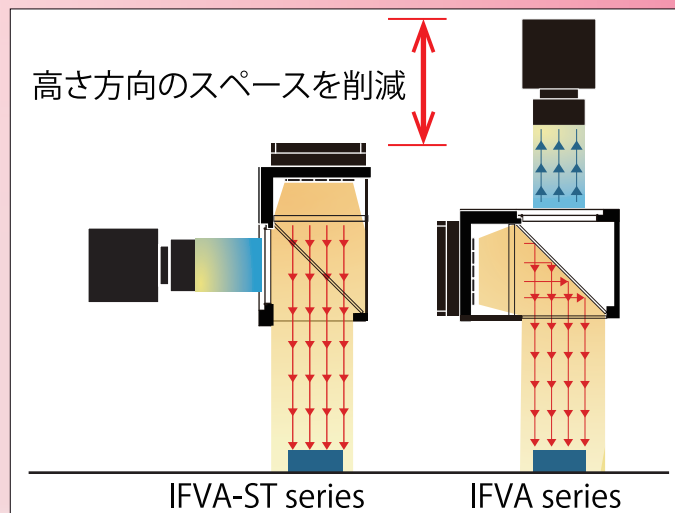

新製品

狭角配光擬似同軸落射照明 IFVA-ST series

狭角で照射できる擬似同軸落射照明のIFVA series に、ストレート擬似同軸型のIFVA-ST series が加わりました。

サイズラインナップは開口が□40・□50・□70と3サイズ、
発光色ラインナップは赤・白・青・赤外(850nm)の4色をご用意。

1 省スペース化に最適

- ・高さ方向のスペースが削減でき、省スペース化を実現!
- ・従来品 (IFV-C※※-C01) よりも、光量及び平行度がさらにアップ!

型式	発光色	消費電力(W)	入力電圧	SAG(※)	質量	外形図	適合電源
IFVA-40□-ST	R	10.5	DC12V	AA	190 g	1	ILPシリーズ、IDGBシリーズ、 その他オーバードライブ電源など。   
	W			98			
	B	98					
	IR-850	7					
IFVA-50□-ST	R	14		B9	280 g	2	
	W			A7			
	B	A7					
	IR-850	11		FF			
IFVA-70□-ST	R	24	D9	480g	3		
	W		B9				
	B	B9					
	IR-850	17	FF				