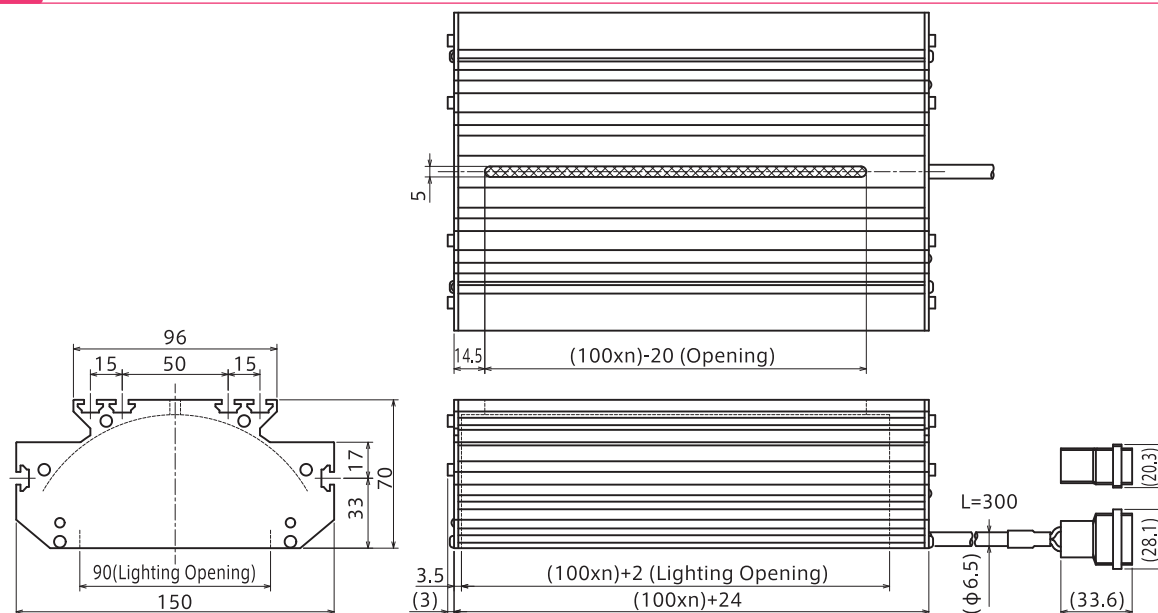

至近距離からの均一照射でパッケージのテカリを抑えることができます。

●ワーク:実装基板

・ライン照明

・ハーフパイプ照明

内面で反射した拡散光により、段差のあるワークでも影無く撮像することができます。

3 ラインナップ

型式	発光色	消費電力(W)	入力電圧	適用電源	外形図
IQDH-RE100W	W	24	DC48V	IWDV-120S-48 IWDV-300S-48-C1 IWDV-600S-48-C1	n=1
IQDH-RE200W		48			n=2
IQDH-RE300W		72			n=3
IQDH-RE400W		96			n=4
IQDH-RE500W		120			n=5
IQDH-RE600W		144			n=6
IQDH-RE700W		168			n=7
IQDH-RE800W		192			n=8
IQDH-RE900W		216			n=9
IQDH-RE1000W		240			n=10

4 外形図

5 接続ケーブル

型式	長さ(m)
I-CB-S1R-DNEL2	1
I-CB-S2R-DNEL2	2
I-CB-S3R-DNEL2	3
I-CB-S5R-DNEL2	5
I-CB-S7R-DNEL2	7
I-CB-S10R-DNEL2	10

Challenge & High Quality

株式会社 レイマック

本社 : 〒524-0215 滋賀県守山市幸津川町1551番地
 TEL: 077-585-6771 FAX: 077-585-6773
 東京Office: 〒101-0047 東京都千代田区内神田2丁目5-6 亀田ビル2階
 TEL: 03-6206-4838 FAX: 03-6206-4575
 仙台Office: 〒980-0014 宮城県仙台市青葉区本町1丁目3-9 第六広瀬ビル 5階
 TEL: 03-6206-4838(東京オフィス) FAX: 03-6206-4575(東京オフィス)
 テスティングルーム: 大阪、愛知
 HP: <https://leimac.jp> E-mail: led_sales@leimac.jp