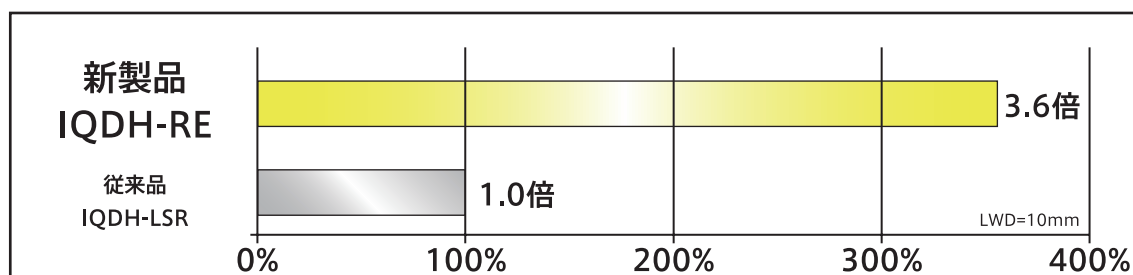

新製品

ハーフパイプ照明

IQDH-RE series

1 従来比約3.6倍の高輝度化

2 撮像例

●ワーク:錠剤

・ライン照明

・ハーフパイプ照明

至近距離からの均一照射でパッケージのテカリを抑えることができます。

●ワーク:実装基板

・ライン照明

・ハーフパイプ照明

内面で反射した拡散光により、段差のあるワークでも影無く撮像することができます。

3 ラインナップ

型式	発光色	消費電力(W)	入力電圧	適用電源	外形図
IQDH-RE100W	W	24	DC48V	IWDV-120S-48 IWDV-300S-48-C1 IWDV-600S-48-C1	n=1
IQDH-RE200W		48			n=2
IQDH-RE300W		72			n=3
IQDH-RE400W		96			n=4
IQDH-RE500W		120			n=5
IQDH-RE600W		144			n=6
IQDH-RE700W		168			n=7
IQDH-RE800W		192			n=8
IQDH-RE900W		216			n=9
IQDH-RE1000W		240			n=10