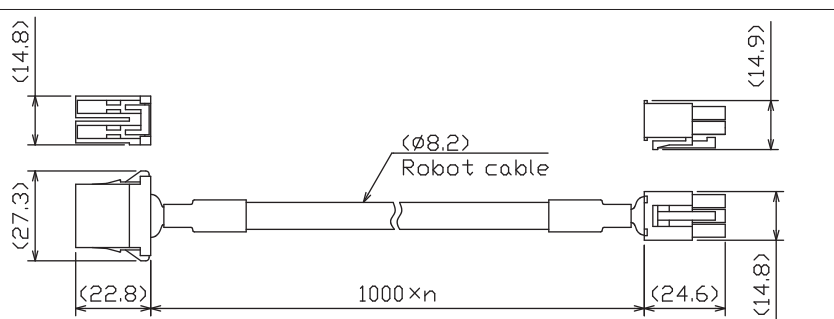

至近距離からの均一照射でパッケージのテカリを抑えることができます。

●ワーク:実装基板

・ライン照明

・ハーフパイプ照明

内面で反射した拡散光により、段差のあるワークでも影無く撮像することができます。

3 ラインナップ

型式	発光色	消費電力(W)	入力電圧	適用電源	外形図
IQDH-RE100W	W	24	DC48V	IWDV-120S-48 IWDV-300S-48-C1 IWDV-600S-48-C1	n=1
IQDH-RE200W		48			n=2
IQDH-RE300W		72			n=3
IQDH-RE400W		96			n=4
IQDH-RE500W		120			n=5
IQDH-RE600W		144			n=6
IQDH-RE700W		168			n=7
IQDH-RE800W		192			n=8
IQDH-RE900W		216			n=9
IQDH-RE1000W		240			n=10

4 外形図

5 接続ケーブル

型式	長さ(m)
I-CB-S1R-DNEL2	1
I-CB-S2R-DNEL2	2
I-CB-S3R-DNEL2	3
I-CB-S5R-DNEL2	5
I-CB-S7R-DNEL2	7
I-CB-S10R-DNEL2	10

Challenge & High Quality

株式会社 レイマック

本社 : 〒524-0215 滋賀県守山市幸津川町1551番地
 TEL: 077-585-6771 FAX: 077-585-6773
 東京Office: 〒101-0047 東京都千代田区内神田2丁目5-6 亀田ビル2階
 TEL: 03-6206-4838 FAX: 03-6206-4575
 仙台Office: 〒980-0014 宮城県仙台市青葉区本町1丁目3-9 第六広瀬ビル 5階
 TEL: 03-6206-4838(東京オフィス) FAX: 03-6206-4575(東京オフィス)
 テスティングルーム: 大阪、愛知
 HP: <https://leimac.jp> E-mail: led_sales@leimac.jp