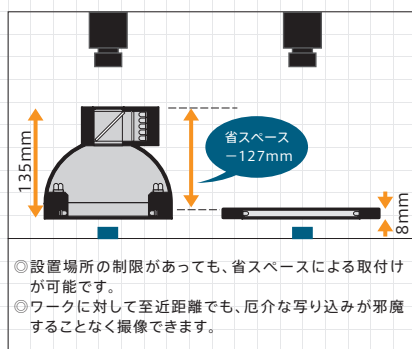

ドーム照明

スクエアドーム照明

IFH series

軽量・薄型 8mm のドーム照明

DV24V製作可能

型式	発光色	消費電力(W)	入力電圧	SAG(※)	適用電源	外形図	
IFH-25/25□	R	0.3	DC12V	6D	ILP-30M2(P.69) IDGBシリーズ(P.67) その他、オーバードライブ電源など	1	
	DW B G	0.4		FF			
	AIR (850)	0.3		FF			
IFH-50/50□	R	2		6E			2
	DW B G	2.9		FF			
	AIR (850)	2		FF			
IFH-75/75□	R	2.9	6F	3			
	DW B G	4.4	FF				
	AIR (850)	2.9	FF				
IFH-100/100□	R	3.9	70	4			
	DW B G	5.8	FF				
	AIR (850)	3.9	FF				
IFH-150/150□	R	5.8	71	5			
	DW B G	8.7	FF				
	AIR (850)	5.8	FF				
IFH-200/200□	R	7.7	73	6			
	DW B G	11.6	FF				
	AIR (850)	7.7	FF				

★型式表の□には、発光色 (R=赤、DW=白、B=青、G=緑、AIR (850)=赤外) が入ります。
 ★入力電圧はDC12Vですが、DC24V製品も製作可能です。
 ★DC24V型式は、P.60をご参照ください。★上記以外のサイズも製作可能です。
 ※SAGとはSAG電源における最大電圧設定値です。詳しくはP.75をご参照ください。

照度分布図 (参考値)

全体を均一に照射できます。
 測定機種:
 IFH-100/100DW
 WD: 10mm

効果 凹凸、テカりを軽減し、フラットできれいな撮像が可能です。

LIGHTING STRUCTURE