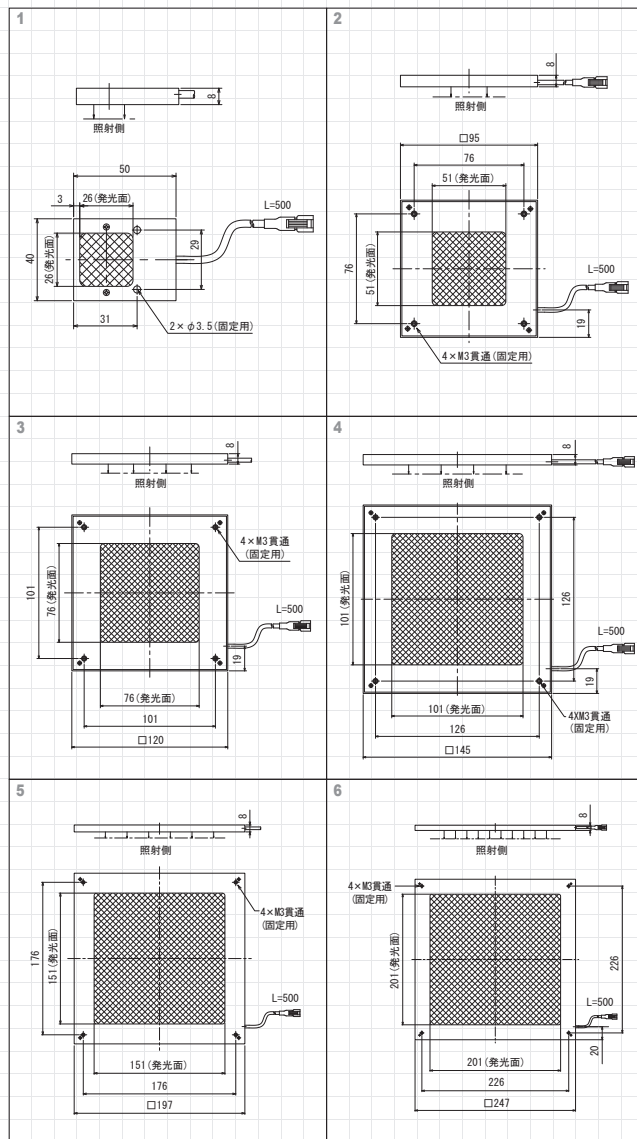

ドーム照明

スクエアドーム照明

IFH series

軽量・薄型 8mm のドーム照明

DV24V製作可能

型式	発光色	消費電力(W)	入力電圧	SAG(※)	適用電源	外形図	
IFH-25/25□	R	0.3	DC12V	6D	ILP-30M2(P.69) IDGBシリーズ(P.67) その他、オーバードライブ電源など	1	
	DW B G	0.4		FF			
	AIR (850)	0.3		FF			
IFH-50/50□	R	2		6E			2
	DW B G	2.9		FF			
	AIR (850)	2		FF			
IFH-75/75□	R	2.9	6F	3			
	DW B G	4.4	FF				
	AIR (850)	2.9	FF				
IFH-100/100□	R	3.9	70	4			
	DW B G	5.8	FF				
	AIR (850)	3.9	FF				
IFH-150/150□	R	5.8	71	5			
	DW B G	8.7	FF				
	AIR (850)	5.8	FF				
IFH-200/200□	R	7.7	73	6			
	DW B G	11.6	FF				
	AIR (850)	7.7	FF				

★型式表の□には、発光色 (R=赤、DW=白、B=青、G=緑、AIR (850)=赤外) が入ります。
 ★入力電圧はDC12Vですが、DC24V製品も製作可能です。
 ★DC24V型式は、P.60をご参照ください。★上記以外のサイズも製作可能です。
 ※SAGとはSAG電源における最大電圧設定値です。詳しくはP.75をご参照ください。

照度分布図 (参考値)

全体を均一に照射できます。
 測定機種:
 IFH-100/100DW
 WD: 10mm

効果 凹凸、テカりを軽減し、フラットできれいな撮像が可能です。

LIGHTING STRUCTURE