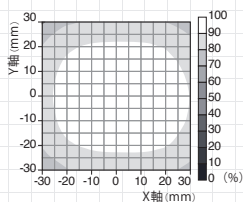

ドーム照明

スクエアドーム照明

IFH series

軽量・薄型 8mm のドーム照明

DV24V製作可能

型式	発光色	消費電力(W)	入力電圧	SAG(※)	適用電源	外形図	
IFH-25/25□	R	0.3	DC12V	6D	ILP-30M2(P.69) IDGBシリーズ(P.67) その他、オーバードライブ電源など	1	
	DW B G	0.4		FF			
	AIR (850)	0.3		FF			
IFH-50/50□	R	2		6E			2
	DW B G	2.9		FF			
	AIR (850)	2		FF			
IFH-75/75□	R	2.9	6F	3			
	DW B G	4.4	FF				
	AIR (850)	2.9	FF				
IFH-100/100□	R	3.9	70	4			
	DW B G	5.8	FF				
	AIR (850)	3.9	FF				
IFH-150/150□	R	5.8	71	5			
	DW B G	8.7	FF				
	AIR (850)	5.8	FF				
IFH-200/200□	R	7.7	73	6			
	DW B G	11.6	FF				
	AIR (850)	7.7	FF				

★型式表の□には、発光色 (R=赤、DW=白、B=青、G=緑、AIR (850)=赤外) が入ります。
 ★入力電圧はDC12Vですが、DC24V製品も製作可能です。
 ★DC24V型式は、P.60をご参照ください。★上記以外のサイズも製作可能です。
 ※SAGとはSAG電源における最大電圧設定値です。詳しくはP.75をご参照ください。

照度分布図 (参考値)

全体を均一に照射できます。
 測定機種:
 IFH-100/100DW
 WD: 10mm

効果 凹凸、テカりを軽減し、フラットできれいな撮像が可能です。

LIGHTING STRUCTURE