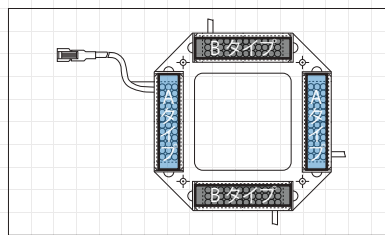

偏光子方向

バー照明を4方向から照射する場合は、A・Bタイプをご使用いただいて偏光子の方向を合わせてください。

リング照明用 / IKR-PL IKR-F PL

型式	適用照明
IKR-32/10-PL	IDR-32/10
IKR-38/15-PL	IDR-38/15
IKR-38/12-PL	IDR-38/15
IKR-40/25-PL	IDR-40/25
IKR-40/21-PL	IDR-40/25
IKR-50/28-PL	IDR-50/28
IKR-50/24-PL	IDR-50/28
IKR-66/36-PL	IDR-66/36

型式	適用照明
IKR-66/32-PL	IDR-66/36
IKR-70/39-PL	IDR-70/39
IKR-70/35-PL	IDR-70/39
IKR-90/50-PL	IDR-90/50
IKR-90/46-PL	IDR-90/50
IKR-110/60-PL	IDR-110/60
IKR-110/56-PL	IDR-110/60
IKR-140/95-PL	IDR-140/95

型式	適用照明
IKR-140/91-PL	IDR-140/95
IKR-F43/15-PL	IDR-F43/15
IKR-F50/15-PL	IDR-F50/15
IKR-F60/32-PL	IDR-F60/32
IKR-F70/37-PL	IDR-F70/37
IKR-F90/50-PL	IDR-F90/50
IKR-F100/50-PL	IDR-F100/50
IKR-F110/60-PL	IDR-F110/60

型式	適用照明
IKHR-60-PL	IHRA-60
IKHR-80-PL	IHRA-80
IKHR-120-PL	IHRA-120
IKHR-150-PL	IHRA-150
IKHR-220-PL	IHRA-220
IKHR-270-PL	IHRA-270
IKHR-350-PL	IHRA-350

面照照明用 / IKHM-PL

型式		適用照明
IKHM-25/30-A-PL	IKHM-25/30-B-PL	IHM-25/30
IKHM-66/60-A-PL	IKHM-66/60-B-PL	IHM-66/60
IKHM-108/114-A-PL	IKHM-108/114-B-PL	IHM-108/114
IKHM-150/142-A-PL	IKHM-150/142-B-PL	IHM-150/142
IKHM-214/226-A-PL	IKHM-214/226-B-PL	IHM-214/226