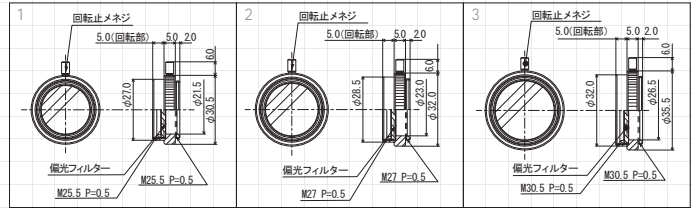

オプションパーツ

レンズ側 偏光フィルター（回転枠・ネジロック付） / IMPL

ネジロック付

型式	レンズフィルター径	外形図
IMPL-M255	M25.5×P0.5	1
IMPL-M270	M27.0×P0.5	2
IMPL-M305	M30.5×P0.5	3

偏光板（PL板） / IKBA-PL IKR-PL IKR-F PL

- 照明とカメラレンズにPL板・PLフィルタを取り付けることでワークのギラツキや表面反射をキャンセルできます。
- 拡散板同様に、ねじ止めが可能です。
- バー照明の偏光板については偏光子の方向によりAタイプ・Bタイプに分かれます。
- ご使用の環境によって熱による変形や変色の恐れがあります。放熱対策を行い、耐熱温度(74℃)を超えない範囲でご使用下さい。本来の効果が得られなくなりますので、定期的な点検をしてご確認ください。

バー照明用 / IKBA-PL

型式		適用照明
IKBA-11/14-A-PL	IKBA-11/14-B-PL	IDBA-C11/14
IKBA-15/26-A-PL	IKBA-15/26-B-PL	IDBA-C15/26
IKBA-25/25-A-PL	IKBA-25/25-B-PL	IDBA-C25/25
IKBA-50/15-A-PL	IKBA-50/15-B-PL	IDBA-C50/15
IKBA-27/34-A-PL	IKBA-27/34-B-PL	IDBA-C27/34
IKBA-100/11-A-PL	IKBA-100/11-B-PL	IDBA-C100/11
IKBA-100/15-A-PL	IKBA-100/15-B-PL	IDBA-C100/15
IKBA-132/15-A-PL	IKBA-132/15-B-PL	IDBA-C132/15