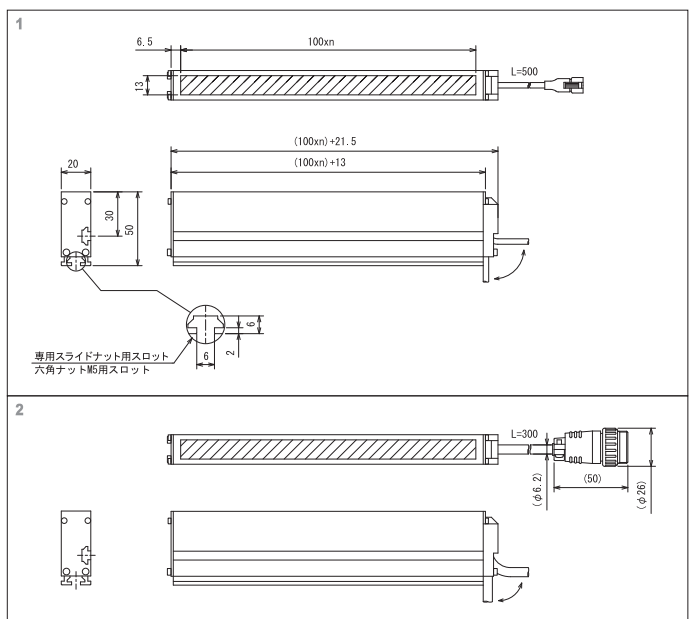

# スリムライン照明 IDBB-LSRS series

スリム化により筐体幅20mm!  
幅を取らないスリムライン照明!

特殊光学設計

自然空冷式

パワーLED使用

意匠登録済

・ライン照明にスリムタイプがラインアップ。  
・発光サイズは100mm単位で100~2000mmまでをラインアップ。

型式	発光色	消費電力 (W)	入力電圧	適用電源	外形図
IDBB-LSRS100W	W	8	DC24V	IWDV-100S-24 (P.96)	n=1
IDBB-LSRS200W	W	16			n=2
IDBB-LSRS300W	W	24			n=3
IDBB-LSRS400W	W	32			n=4
IDBB-LSRS500W	W	40			n=5
IDBB-LSRS600W	W	48			n=6
IDBB-LSRS700W	W	56			n=7
IDBB-LSRS800W	W	64			n=8
IDBB-LSRS900W	W	72			n=9
IDBB-LSRS1000W	W	80			n=10
IDBB-LSRS1100W	W	88		n=11	
IDBB-LSRS1200W	W	96		n=12	
IDBB-LSRS1300W	W	104		n=13	
IDBB-LSRS1400W	W	112		n=14	
IDBB-LSRS1500W	W	120		n=15	
IDBB-LSRS1600W	W	128		n=16	
IDBB-LSRS1700W	W	136		n=17	
IDBB-LSRS1800W	W	144		n=18	
IDBB-LSRS1900W	W	152		n=19	
IDBB-LSRS2000W	W	160		n=20	

★拡散板の型式はP.113をご参照ください。  
★拡散板IKBB-LSRS□(オプション)が取り付け可能です。□には、100mm単位でのサイズが入ります。  
拡散板は100~1800mmまで取り揃えております。拡散板の装着の有無をご指定ください。  
拡散板は、30%・60%・80%・90%をご用意しております。

## 大幅なサイズダウンを実現

発光幅(短辺)13mmを確保しながら、短辺幅20mm、奥行50mmにまでサイズ圧縮を実現しました。  
「IDBB-LSRAシリーズ」と比べて、厚みが半分・体積が約35%とスリム化を実現。スリムな分、狭い場所での設置やよりカメラの撮像軸に近い角度からの照射が可能です。

## 豊富なサイズバリエーション

100mm単位で最長2000mmの長尺が可能となります。