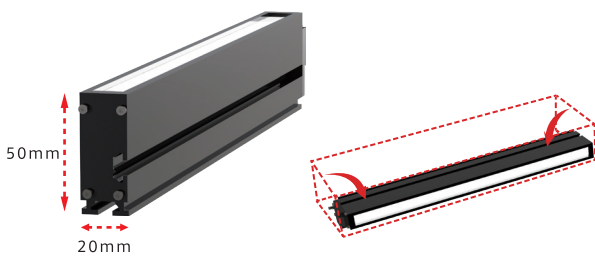

# スリムライン照明 IDBB-LSRS series

スリム化により筐体幅20mm!  
幅を取らないスリムライン照明!

特殊光学設計

自然空冷式

パワーLED使用

意匠登録済

・ライン照明にスリムタイプがラインアップ。  
・発光サイズは100mm単位で100~2000mmまでをラインアップ。

型式	発光色	消費電力 (W)	入力電圧	適用電源	外形図
IDBB-LSRS100W	W	8	DC24V	IWDV-100S-24 (P.96)	n=1
IDBB-LSRS200W	W	16			n=2
IDBB-LSRS300W	W	24			n=3
IDBB-LSRS400W	W	32			n=4
IDBB-LSRS500W	W	40			n=5
IDBB-LSRS600W	W	48			n=6
IDBB-LSRS700W	W	56			n=7
IDBB-LSRS800W	W	64			n=8
IDBB-LSRS900W	W	72			n=9
IDBB-LSRS1000W	W	80			n=10
IDBB-LSRS1100W	W	88		n=11	
IDBB-LSRS1200W	W	96		n=12	
IDBB-LSRS1300W	W	104		n=13	
IDBB-LSRS1400W	W	112		n=14	
IDBB-LSRS1500W	W	120		n=15	
IDBB-LSRS1600W	W	128		n=16	
IDBB-LSRS1700W	W	136		n=17	
IDBB-LSRS1800W	W	144		n=18	
IDBB-LSRS1900W	W	152		n=19	
IDBB-LSRS2000W	W	160		n=20	

★拡散板の型式はP.113をご参照ください。  
★拡散板IKBB-LSRS□(オプション)が取り付け可能です。□には、100mm単位でのサイズが入ります。  
拡散板は100~1800mmまで取り揃えております。拡散板の装着の有無をご指定ください。  
拡散板は、30%・60%・80%・90%をご用意しております。

## 大幅なサイズダウンを実現

発光幅(短辺)13mmを確保しながら、短辺幅20mm、奥行50mmにまでサイズ圧縮を実現しました。  
「IDBB-LSRAシリーズ」と比べて、厚みが半分・体積が約35%とスリム化を実現。スリムな分、狭い場所での設置やよりカメラの撮像軸に近い角度からの照射が可能です。

## 豊富なサイズバリエーション

100mm単位で最長2000mmの長尺が可能となります。