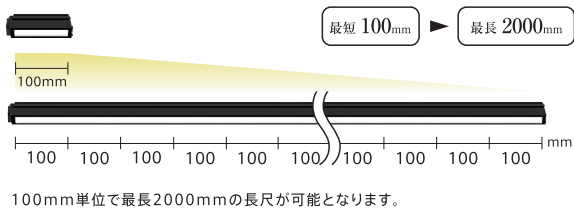

# スリムライン照明 IDBB-LSRS series

スリム化により筐体幅20mm!  
幅を取らないスリムライン照明!

特殊光学設計

自然空冷式

パワーLED使用

意匠登録済

・ライン照明にスリムタイプがラインアップ。  
・発光サイズは100mm単位で100~2000mmまでをラインアップ。

型式	発光色	消費電力 (W)	入力電圧	適用電源	外形図
IDBB-LSRS100W	W	8	DC24V	IWDV-100S-24 (P.96)	n=1
IDBB-LSRS200W	W	16			n=2
IDBB-LSRS300W	W	24			n=3
IDBB-LSRS400W	W	32			n=4
IDBB-LSRS500W	W	40			n=5
IDBB-LSRS600W	W	48			n=6
IDBB-LSRS700W	W	56			n=7
IDBB-LSRS800W	W	64			n=8
IDBB-LSRS900W	W	72			n=9
IDBB-LSRS1000W	W	80			n=10
IDBB-LSRS1100W	W	88		n=11	
IDBB-LSRS1200W	W	96		n=12	
IDBB-LSRS1300W	W	104		n=13	
IDBB-LSRS1400W	W	112		n=14	
IDBB-LSRS1500W	W	120		n=15	
IDBB-LSRS1600W	W	128		n=16	
IDBB-LSRS1700W	W	136		n=17	
IDBB-LSRS1800W	W	144		n=18	
IDBB-LSRS1900W	W	152		n=19	
IDBB-LSRS2000W	W	160		n=20	

★拡散板の型式はP.113をご参照ください。  
★拡散板IKBB-LSRS□(オプション)が取り付け可能です。□には、100mm単位でのサイズが入ります。  
拡散板は100~1800mmまで取り揃えております。拡散板の装着の有無をご指定ください。  
拡散板は、30%・60%・80%・90%をご用意しております。

## 大幅なサイズダウンを実現

発光幅(短辺)13mmを確保しながら、短辺幅20mm、奥行50mmにまでサイズ圧縮を実現しました。  
「IDBB-LSRAシリーズ」と比べて、厚みが半分・体積が約35%とスリム化を実現。スリムな分、狭い場所での設置やよりカメラの撮像軸に近い角度からの照射が可能です。

## 豊富なサイズバリエーション

100mm単位で最長2000mmの長尺が可能となります。