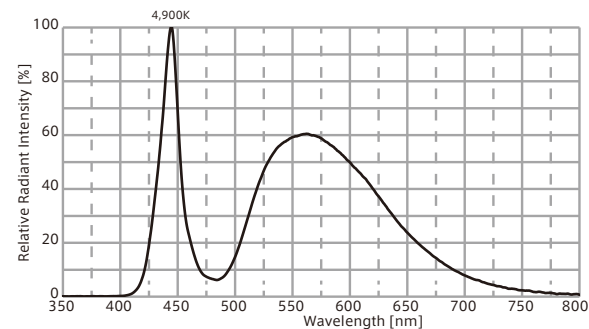

Luminance Distribution Chart(Ref.Value)

Lateral Direction(IDBA-RK600W)

Longitudinal Direction(IDBC-RE300W)

Optical Spectrum(Ref.Value)

- IDBB-LSRF
- IDBC-LSR
- IDBB-LSRH
- IDBB-LSRA
- IDBB-LSRS
- IDBC-LSRC
- IDBB-LSRC
- IDBC-RE
- IDBB-RE
- IDBA-RK
- IQDH-RE
- IMAR-D_8ch
- IDR-LA-8ch
- IDRA-T-8ch
- IMAR-D
- IMAR-CT D
- IHR-LE
- IHRB · IHRA
- IDR-F
- IDR-F33/16
- IDR
- IDR-LA
- IDRA-T
- IFR · IPR
- IDBA-HM
- IDBA-HMS
- IDBA-HMS-IR
- IDBA-FD
- IDBA-LEH2
- IDBA-LEH
- IDBA-LE
- IDBA-SE
- IDBA-SL
- IDBA
- IDBA-Q
- IFLA · IFLB
- IDHM
- IHMA
- IHMA-V
- IFPA
- IFD
- IFD-IR
- IHMA-40D
- IFPA-D
- IPOC
- IFHA
- IDDB-KH · IDDA-KH
- IDUB
- IDD
- IDD-CB
- IQD · IQDH
- IQDA-CB
- IFVA · IFVB
- IFVA-ST
- IFV
- IV-14 · IV-30
- IHV-20 · IHVE-21
- IHVA-SP · IHSL-SP
- IBF
- IHV-FX
- RBOX
- IDBB-CH
- IDHRA
- UV-CAN
- Infrared
- Infrared
- IMAR-RGB
- IDDA-KH-RGB
- RGB Full-color
- ISU
- ISS
- Introduction of Customization
- High speed synchronous image rate products
- ISC-24
- Image capture evaluation kit products
- Kit products
- IDMU
- ILP
- ILC
- ILV
- ILS
- IPPA_G · IRPA_G
- IPSA · IPPA
- IDGC
- IDPA
- IDCA
- IMC
- IWDV-24
- IWDV(S)-48
- ISC
- IJS
- IJS-30M2-TP/SS
- ILS-40M2-PI/SS
- SAG
- SLLUB
- LLUB
- IFIC