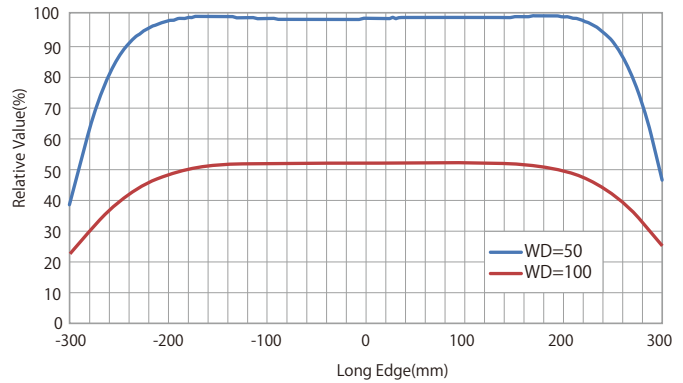

- This is a high-performance linear illumination that inherits our established lighting technology while minimizing costs.
- Best for replacing inspection fluorescent light illumination.

Standard Size Lineup 200~2,400mm(per.200mm)

Luminance Distribution Chart(Ref.Value)

Lateral Direction(IDBA-RK600W)

Longitudinal Direction(IDBC-RE300W)

Optical Spectrum(Ref.Value)

- IDBB-LSRF
- IDBC-LSR
- IDBB-LSRH
- IDBB-LSRA
- IDBB-LSRS
- IDBC-LSRC
- IDBB-LSRC
- IDBC-RE
- IDBB-RE
- IDBA-RK
- IQDH-RE
- IMAR-D_8ch
- IDR-LA-8ch
- IDRA-T-8ch
- IMAR-D
- IMAR-CT D
- IHR-LE
- IHRB · IHRA
- IDR-F
- IDR-F33/16
- IDR
- IDR-LA
- IDRA-T
- IFR · IPR
- IDBA-HM
- IDBA-HMS
- IDBA-HMS-IR
- IDBA-FD
- IDBA-LEH2
- IDBA-LEH
- IDBA-LE
- IDBA-SE
- IDBA-SL
- IDBA
- IDBA-Q
- IFLA · IFLB
- IDHM
- IHMA
- IHMA-V
- IFPA
- IFD
- IFD-IR
- IHMA-40D
- IFPA-D
- IPOC
- IFHA
- IDDB-KH · IDDA-KH
- IDUB
- IDD
- IDD-CB
- IQD · IQDH
- IQDA-CB
- IFVA · IFVB
- IFVA-ST
- IFV
- IV-14 · IV-30
- IHV-20 · IHVE-21
- IHVA-SP · IHSL-SP
- IBF
- IHV-FX
- RBOX
- IDBB-CH
- IDHRA
- UV-CAN
- Infrared
- Infrared
- IMAR-RGB
- IDDA-KH-RGB
- RGB Full-color
- ISU
- ISS
- Introduction of Customization
- High speed synchronous image rate products
- ISC-24
- Image capture evaluation kit products
- Kit products
- IDMU
- ILP
- ILC
- ILV
- ILS
- IPPA_G · IRPA_G
- IPSA · IPPA
- IDGC
- IDPA
- IDCA
- IMC
- IWDV-24
- IWDV(S)-48
- ISC
- IJS
- IJS-30M2-TP/SS
- ILS-40M2-PI/SS
- SAG
- SLLUB
- LLUB
- IFIC