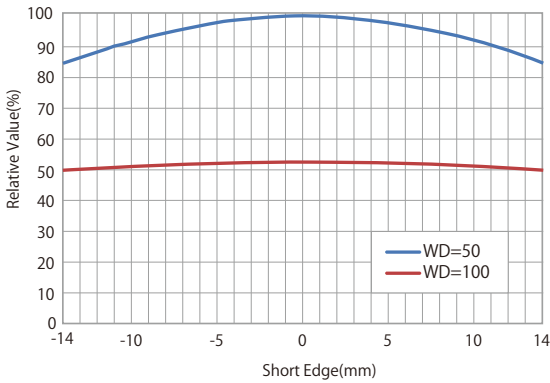

- This is a high-performance linear illumination that inherits our established lighting technology while minimizing costs.
- Best for replacing inspection fluorescent light illumination.

Standard Size Lineup 200~2,400mm(per.200mm)

Luminance Distribution Chart(Ref.Value)

Lateral Direction(IDBA-RK600W)

Longitudinal Direction(IDBC-RE300W)

Optical Spectrum(Ref.Value)

- IDBB-LSRF
- IDBC-LSR
- IDBB-LSRH
- IDBB-LSRA
- IDBB-LSRS
- IDBC-LSRC
- IDBB-LSRC
- IDBC-RE
- IDBB-RE
- IDBA-RK
- IQDH-RE
- IMAR-D_8ch
- IDR-LA-8ch
- IDRA-T-8ch
- IMAR-D
- IMAR-CT D
- IHR-LE
- IHRB · IHRA
- IDR-F
- IDR-F33/16
- IDR
- IDR-LA
- IDRA-T
- IFR · IPR
- IDBA-HM
- IDBA-HMS
- IDBA-HMS-IR
- IDBA-FD
- IDBA-LEH2
- IDBA-LEH
- IDBA-LE
- IDBA-SE
- IDBA-SL
- IDBA
- IDBA-Q
- IFLA · IFLB
- IDHM
- IHMA
- IHMA-V
- IFPA
- IFD
- IFD-IR
- IHMA-40D
- IFPA-D
- IPOC
- IFHA
- IDDB-KH · IDDA-KH
- IDUB
- IDD
- IDD-CB
- IQD · IQDH
- IQDA-CB
- IFVA · IFVB
- IFVA-ST
- IFV
- IV-14 · IV-30
- IHV-20 · IHVE-21
- IHVA-SP · IHSL-SP
- IBF
- IHV-FX
- RBOX
- IDBB-CH
- IDHRA
- UV-CAN
- Infrared
- Infrared
- IMAR-RGB
- IDDA-KH-RGB
- RGB Full-color
- ISU
- ISS
- Introduction of Customization
- High speed synchronous image rate products
- ISC-24
- Image capture evaluation kit products
- Kit products
- IDMU
- ILP
- ILC
- ILV
- ILS
- IPPA_G · IRPA_G
- IPSA · IPPA
- IDGC
- IDPA
- IDCA
- IMC
- IWDV-24
- IWDV(S)-48
- ISC
- IJS
- IJS-30M2-TP/SS
- ILS-40M2-PI/SS
- SAG
- SLLUB
- LLUB
- IFIC