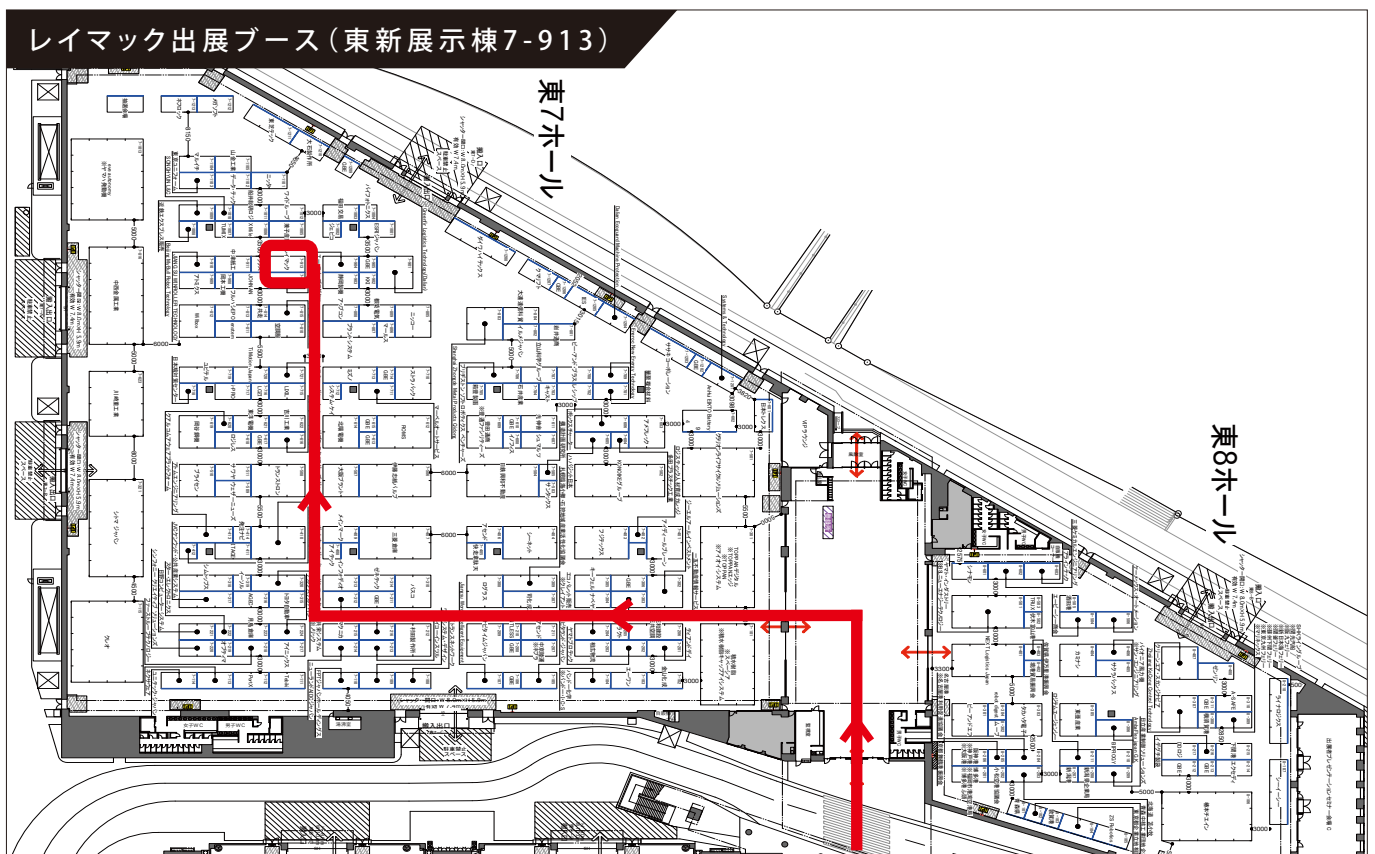

物流用照明

Lighting for logistics

工場内搬送などの
ロジステイクスに
「AI外観検査」を
活用しませんか?

照明とコードリーダーを組合せたデモ展示を行います!

(引用:東京ビッグサイト ホームページより)

(引用:国際物流総合展 公式ホームページより)

株式会社 **レイマック**

- | | | | |
|--------|--|-------------|--|
| 本 社 | 〒524-0215 滋賀県守山市幸津川町1551番地
TEL:077-585-6771 FAX:077-585-6773 | 仙台オフィス | 〒983-0852 宮城県仙台市宮城野区榴岡5丁目1-23 仙台Kビル5F
TEL:077-585-6771(本社) FAX:077-585-6773(本社) |
| 東京オフィス | 〒101-0047 東京都千代田区内神田2丁目5-6 亀田ビル2F
TEL:03-6206-4838 FAX:03-6206-4575 | 熊本オフィス | 〒869-1101 熊本県菊池郡菊陽町津久礼2525-5 ブランドールレジデンス菊陽101号室
TEL:077-585-6771(本社) FAX:077-585-6773(本社) |
| 大阪オフィス | 〒532-0003 大阪府淀川区宮原4-4-63 新大阪千代田ビル別館8F
TEL:077-585-6771(本社) FAX:077-585-6773(本社) | 名古屋ステイングルーム | 〒453-0014 愛知県名古屋市中村区則武1丁目8-7 第2Mツミビル302号室
TEL:077-585-6771(本社) FAX:077-585-6773(本社) |