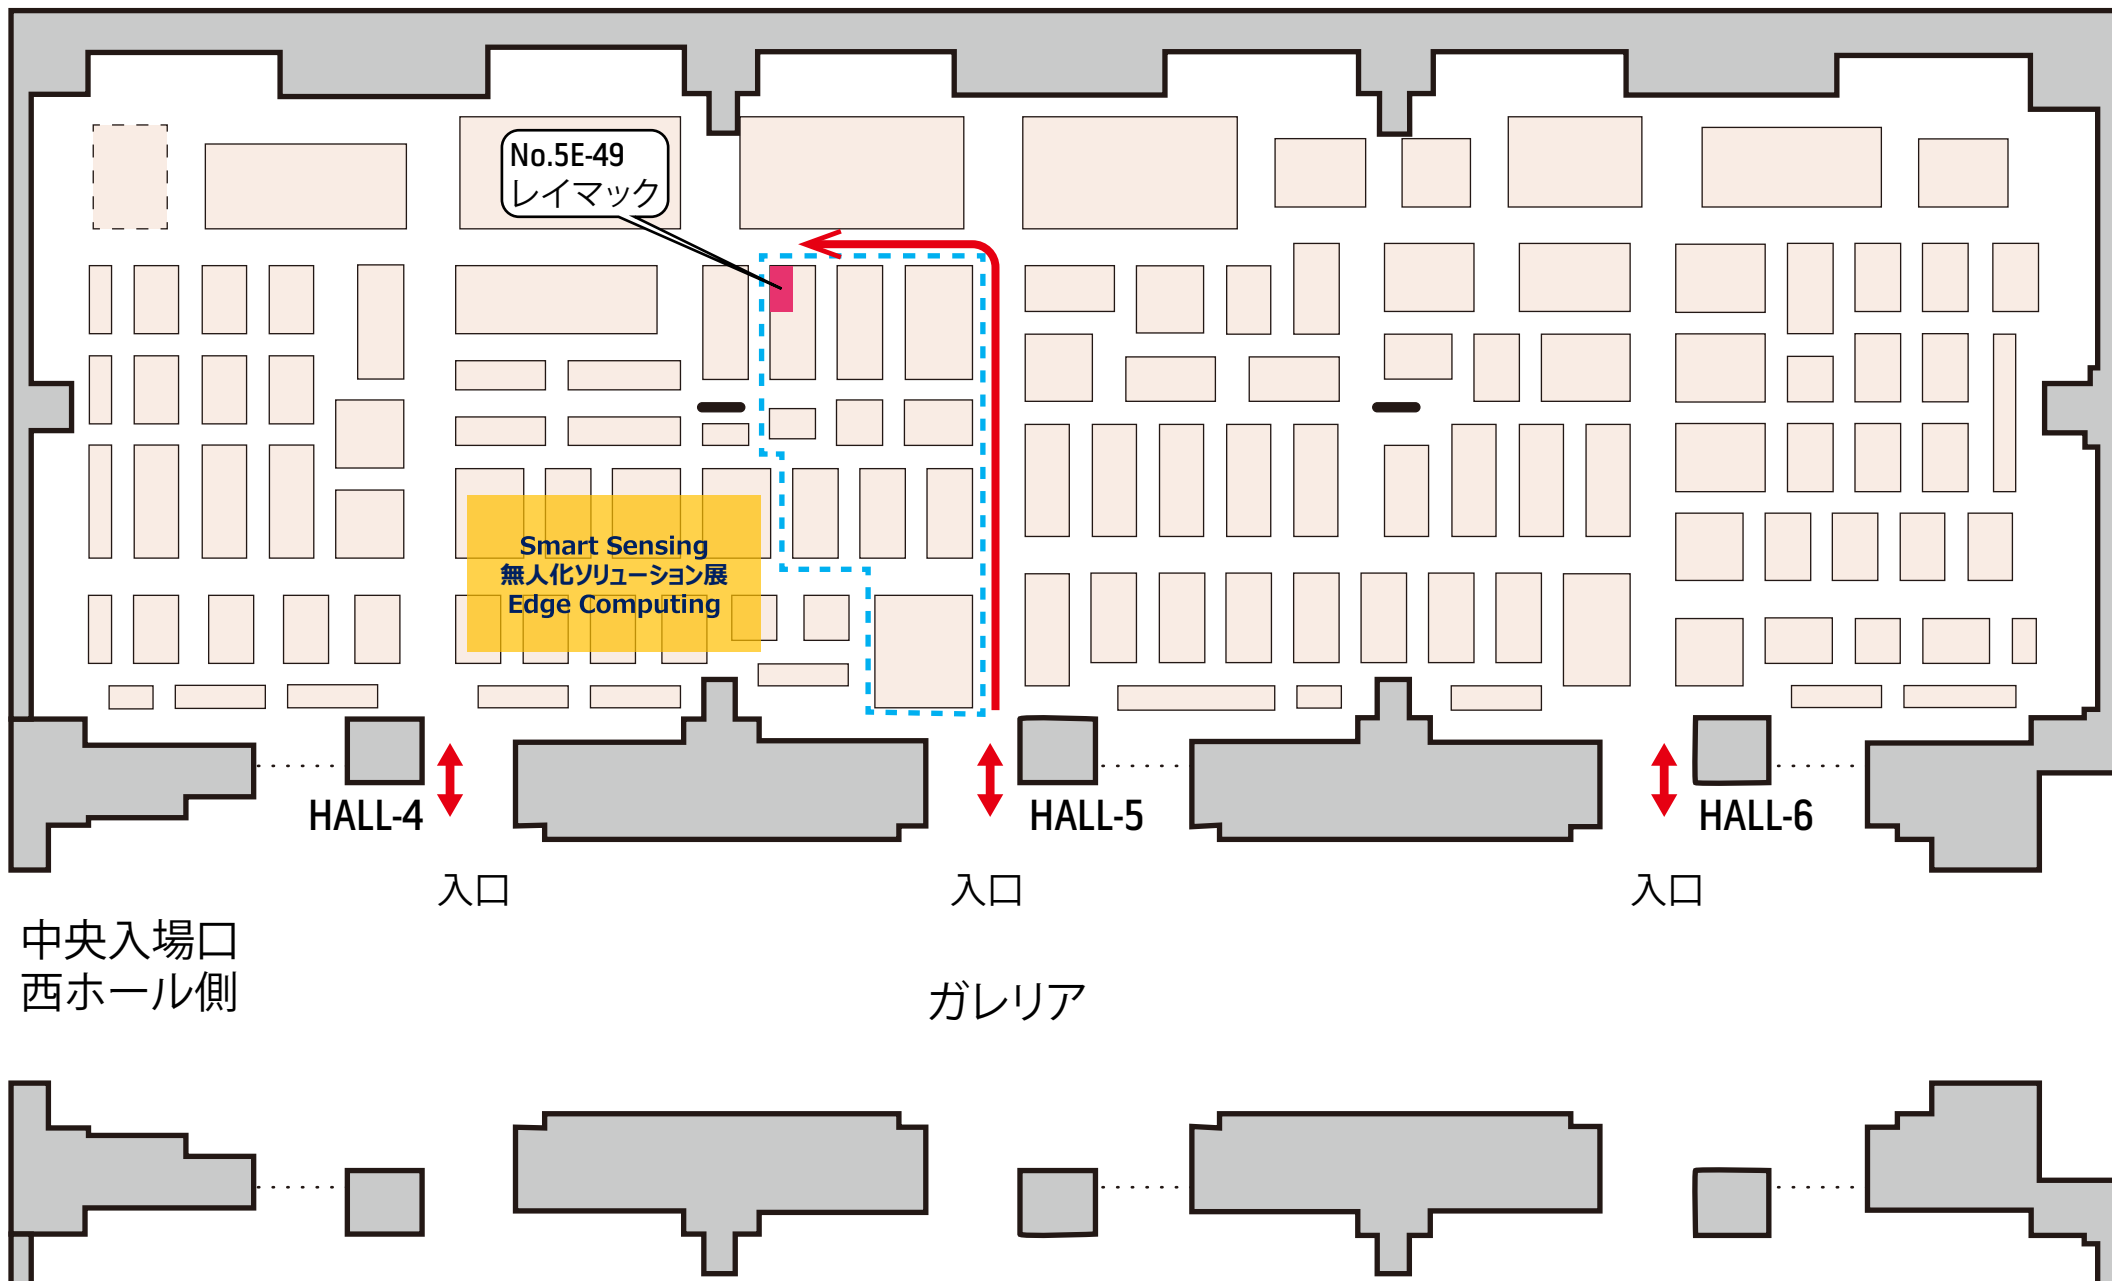

東4～6ホール 全体図

No.5E-49
レイマック

Smart Sensing
無人化ソリューション展
Edge Computing

HALL-4

入口

HALL-5

入口

HALL-6

入口

中央入場口
西ホール側

ガレリア