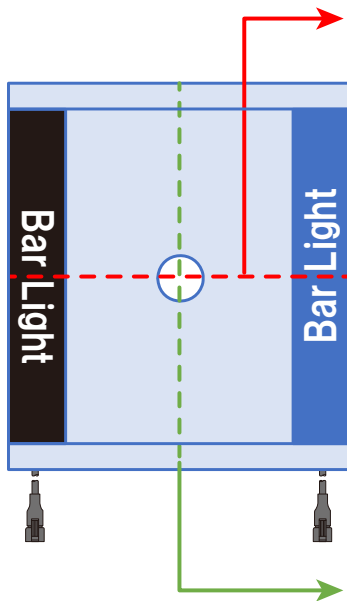

【明るさ比較】*参考値

実線は IQDA-CB240/220W
破線は IQD-CB240/220W

その他、光学特性、消費電力、波長特性に変更ございません。