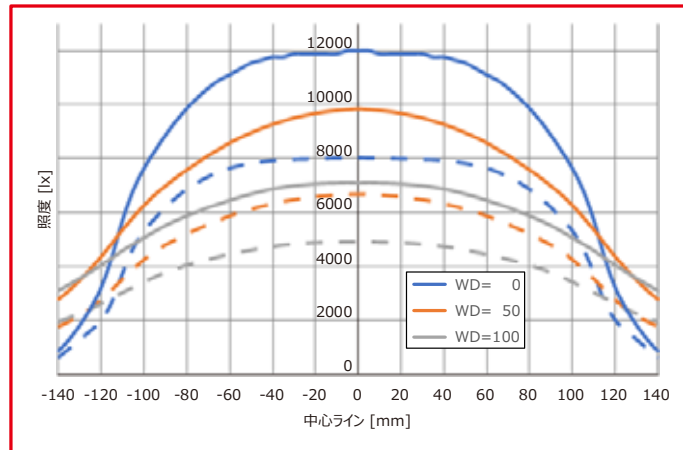

【明るさ比較】*参考値

実線は IQDA-CB240/220W
破線は IQD-CB240/220W

その他、光学特性、消費電力、波長特性に変更ございません。