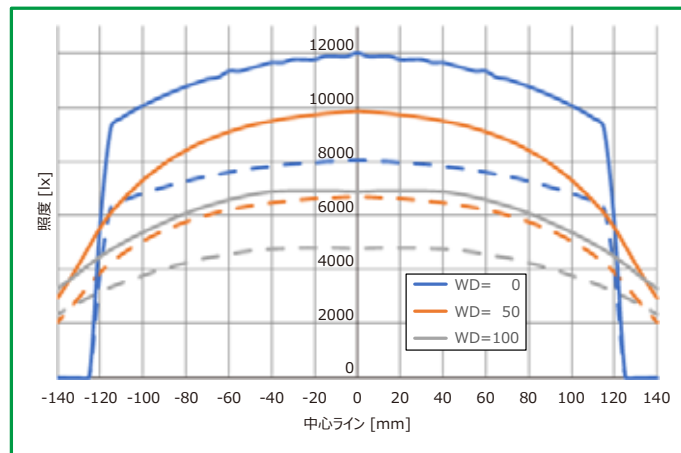

【明るさ比較】*参考値

実線は IQDA-CB240/220W
破線は IQD-CB240/220W

その他、光学特性、消費電力、波長特性に変更ございません。