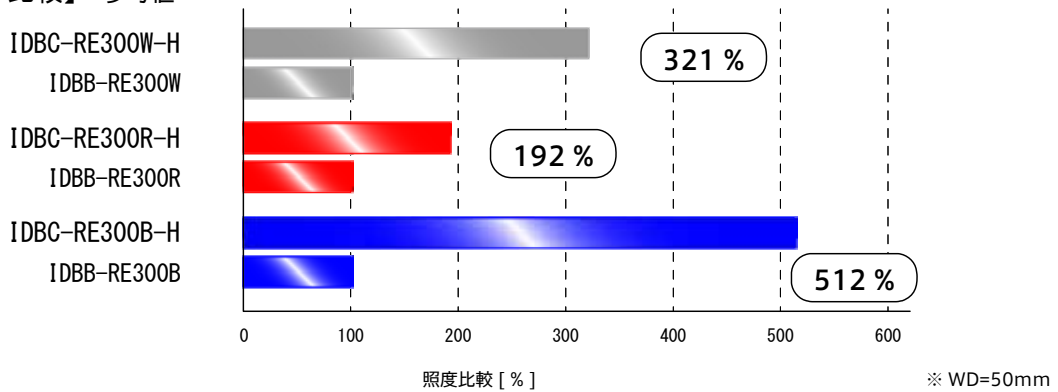

* □には照明長さ（100 ~ 1800）が入ります。照明長さは 100 の倍数となります

* ■には発光色（R=赤、W=白、B=青）が入ります

2. リリース時期

2023 年 5 月

3. 製品仕様について

製品仕様については別表_1 をご参照ください

ご不明な点などございましたら、弊社担当営業までお問合せのほど宜しくお願い申し上げます。

【製品外観】

【明るさ比較】*参考値

【その他比較】*参考値

項目	IDBC-RE シリーズ			IDBB-RE シリーズ		
	赤(R)	白(W)	青(B)	赤(R)	白(W)	青(B)
消費電力 (W)	7.5xn	8.5xn	8.5xn	7xn		
波長 (nm)	647		468	630		470
色温度 (白色)		5,700K (typ.)			8,000K (typ.)	

以上