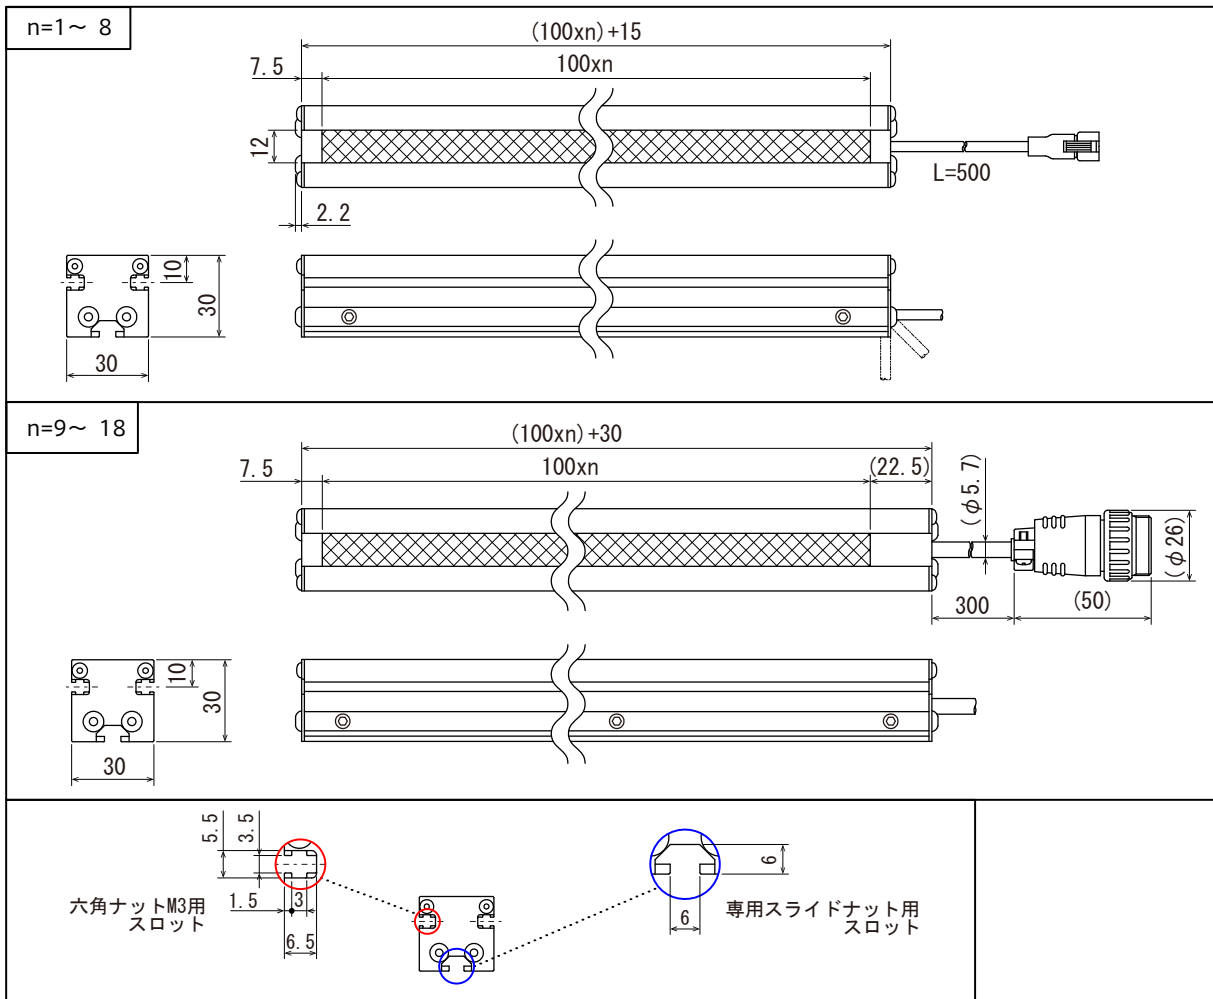

* □には照明長さ（100 ~ 1800）が入ります。照明長さは 100 の倍数となります

* ■には発光色（R=赤、W=白、B=青）が入ります

2. リリース時期

2023 年 5 月

3. 製品仕様について

製品仕様については別表_1 をご参照ください

ご不明な点などございましたら、弊社担当営業までお問合せのほど宜しくお願い申し上げます。

【製品外観】