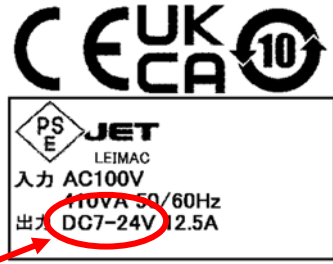

敬具

記

1. 対象製品

IWDV-100S-24
IWDV-300S-24
IWDV-600M2-24
IWDV-300M1-24

※対象製品をベースにしたカスタム製品についても対象となります。

2. 変更内容

PSE 表示ラベルの一部表記を変更します。
現表記：出力 7-24V → 新表記：出力 0-24V

3. 切替え時期

2023年8月1日出荷分から新表記（出力 0-24V）ラベルに変更

ご不明な点などございましたら、当社担当営業までお問合せのほど宜しくお願い申し上げます。

以上

【仕様比較】

製品仕様に変更はございません。

【外観比較】

製品に貼付されている製品ラベル内の赤枠部分に変更されます。

MODEL IWDV-300S-24
SER.No. 451-050-*****-**
INPUT AC100-240V 410VA
50/60Hz
OUTPUT DC24V 12.5A
Leimac Ltd. MADE IN JAPAN