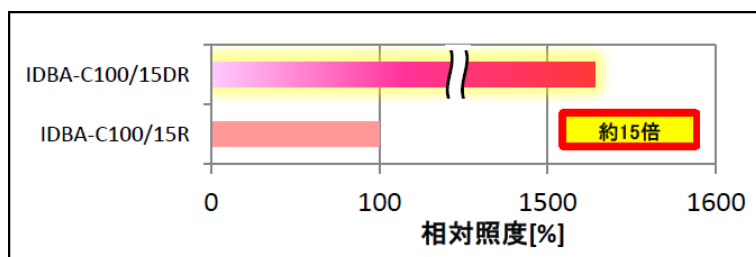

【新旧製品の仕様比較】

① ピーク波長

R シリーズ : 660nm

DR シリーズ : 635nm

② 明るさ

新型LEDを採用し従来の赤色に比べ6~15倍の光量アップを実現しました。

(ダイレクトリング照明)

(バー照明)

(疑似同軸落射照明)

③ 外形寸法・取付穴位置

同等のため、ご使用頂いていた環境そのままに設置可能です。