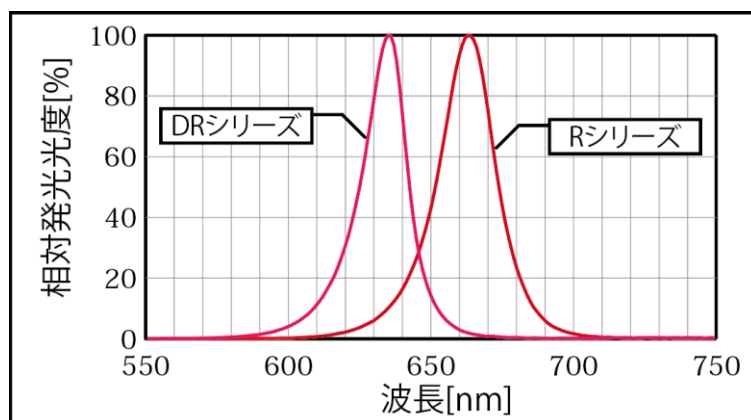

*新旧製品の仕様比較および生産終了対象型式・推奨代替型式は別紙_1 をご参照ください。

*カスタム仕様の製品も対象となります

【新旧製品の仕様比較】

① ピーク波長

R シリーズ : 660nm

DR シリーズ : 635nm

② 明るさ

新型LEDを採用し従来の赤色に比べ6~15倍の光量アップを実現しました。