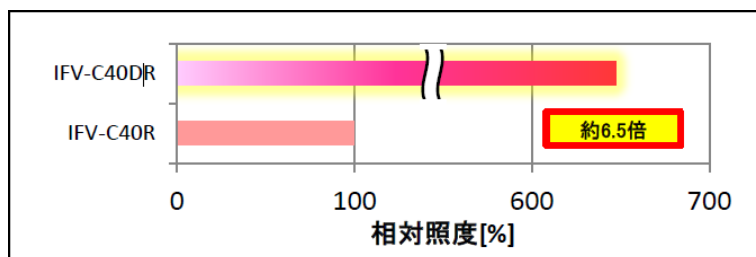

(疑似同軸落射照明)