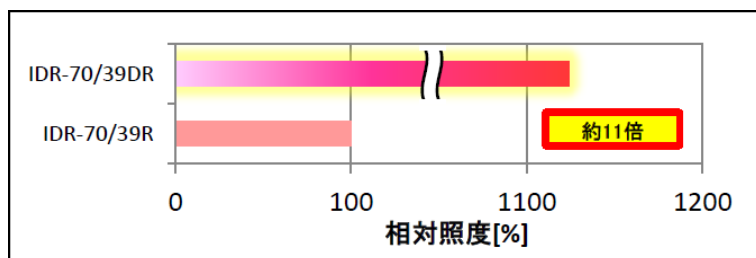

【新旧製品の仕様比較】

① ピーク波長

R シリーズ : 660nm

DR シリーズ : 635nm

② 明るさ

新型LEDを採用し従来の赤色に比べ6~15倍の光量アップを実現しました。

(ダイレクトリング照明)

(バー照明)

(疑似同軸落射照明)

③ 外形寸法・取付穴位置

同等のため、ご使用頂いていた環境そのままに設置可能です。