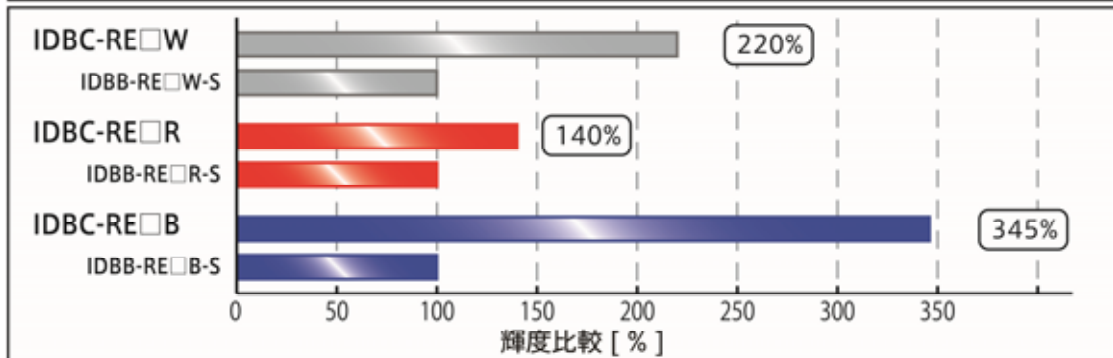

【明るさ比較】 *参考値

IDBB-RE-S シリーズ(IDBB-RE の高均一仕様)との照度・輝度比較