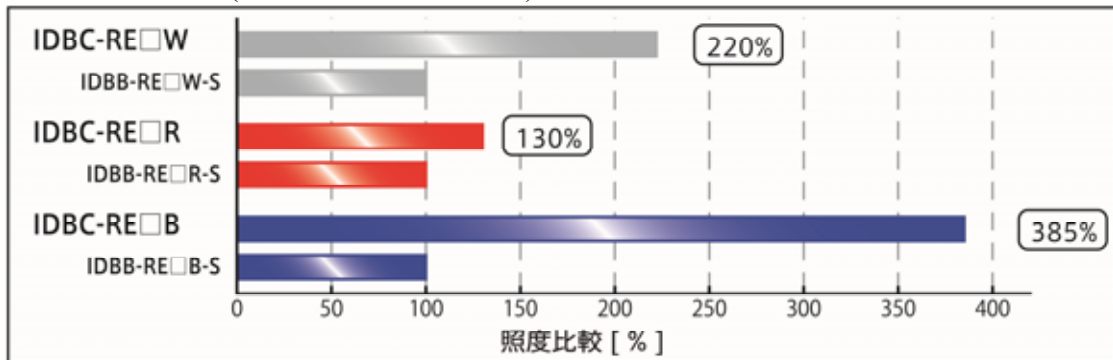

* □には照明長さ（100 ～ 1800）が入ります。照明長さは 100 の倍数となります

* ■には発光色（R=赤、W=白、B=青）が入ります

2. リリース時期

2023 年 11 月

3. 製品仕様について

製品仕様については別表_1 をご参照ください

ご不明な点などございましたら、弊社担当営業までお問合せのほど宜しくお願い申し上げます。

【製品外観】

【明るさ比較】 *参考値

IDBB-RE-S シリーズ(IDBB-RE の高均一仕様)との照度・輝度比較

【その他比較】*参考値

項目	発光色	消費電力(W)	波長(nm)	色温度(白色)
IDBC-RE シリーズ	赤(R)	7.5 x n	647	
	白(W)	8.5 x n		5,270K
	青(B)		468	
IDBC-RE-H シリーズ	赤(R)	7.5 x n	647	
	白(W)	8.5 x n		5,500K
	青(B)		468	
IDBB-RE-S シリーズ	赤(R)	7 x n	630	
	白(W)			6,020K
	青(B)		470	