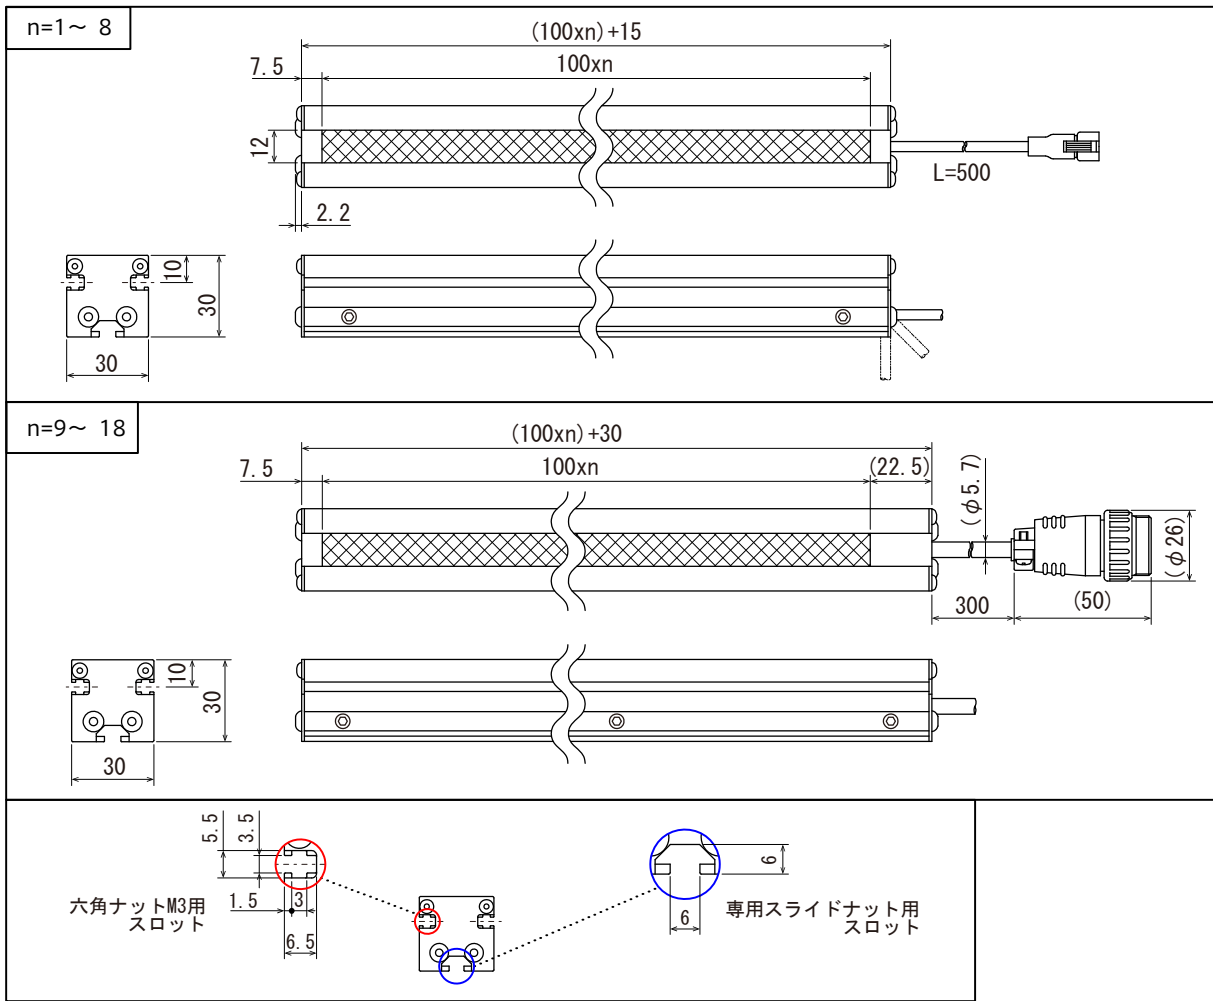

* □には照明長さ（100 ～ 1800）が入ります。照明長さは 100 の倍数となります

* ■には発光色（R=赤、W=白、B=青）が入ります

2. リリース時期

2023 年 11 月

3. 製品仕様について

製品仕様については別表_1 をご参照ください

ご不明な点などございましたら、弊社担当営業までお問合せのほど宜しくお願い申し上げます。

【製品外観】

消費電力の n には、発光面長さ(mm)を 100mm で割った値が入ります。

以上