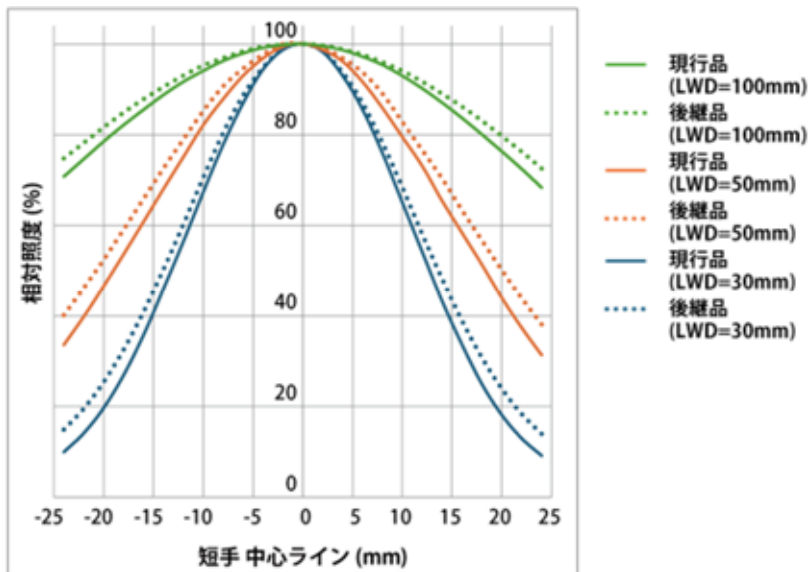

● 仕様比較

○IDBC-RE-H リーズ (高輝度タイプ)

<拡散板比較> : IDBC-RE□W-H (白色)

現行品

後継品

<中心照度比較 (参考値)> : IDBC-RE300W-H

	現行品 → 後継品
	W(白色)
LWD=100mm	122%

<照度分布比較 (参考値) : 短手方向> : IDBC-RE300W-H