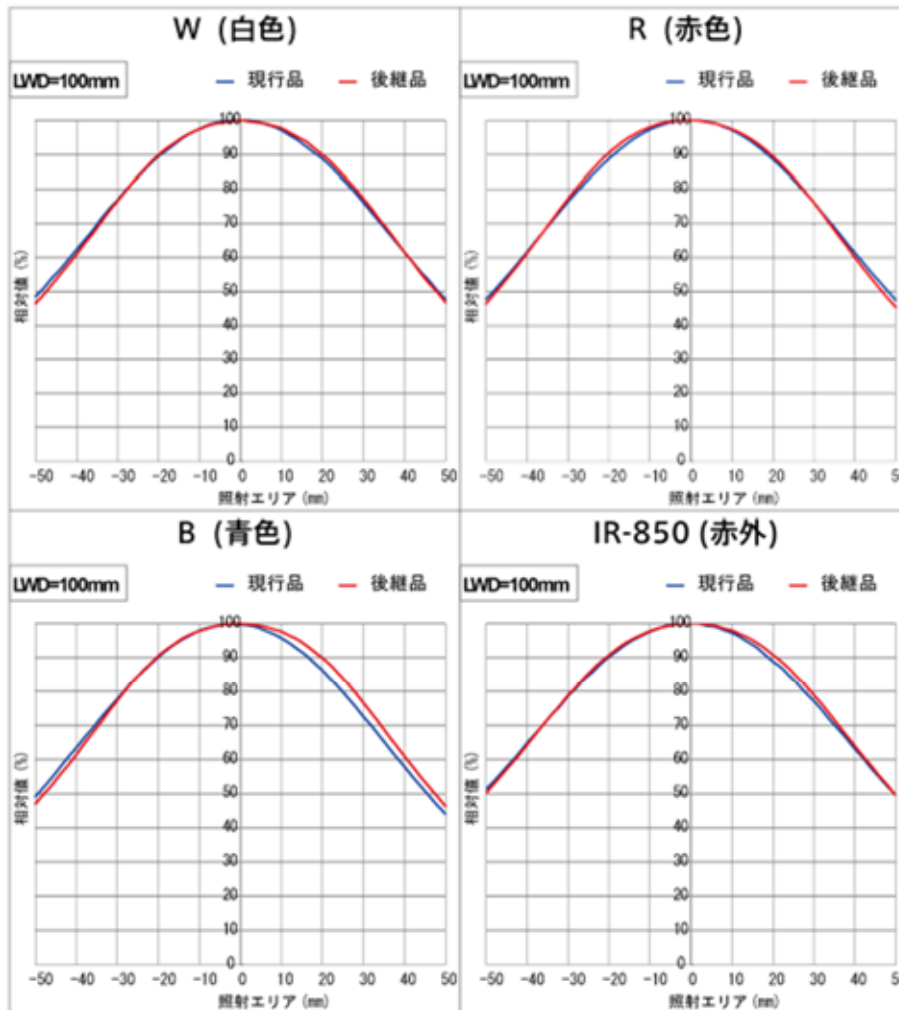

その他、外観寸法、取付方法、消費電力、価格に変更はございません。

○IDBA-HMS シリーズ (高輝度タイプ)

< 拡散板比較 > : IDBA-HMS(白色)

現行品

後継品

< 中心照度比較 (参考値) > 比較対象 : IDBA-HMS150□

	現行品 → 後継品			
	W(白色)	R(赤色)	B(青色)	IR-850(赤外)
LWD=100mm	111%	113%	107%	108%

< 照度分布比較 (参考値) : 短手方向 > 比較対象 : IDBA-HMS150□