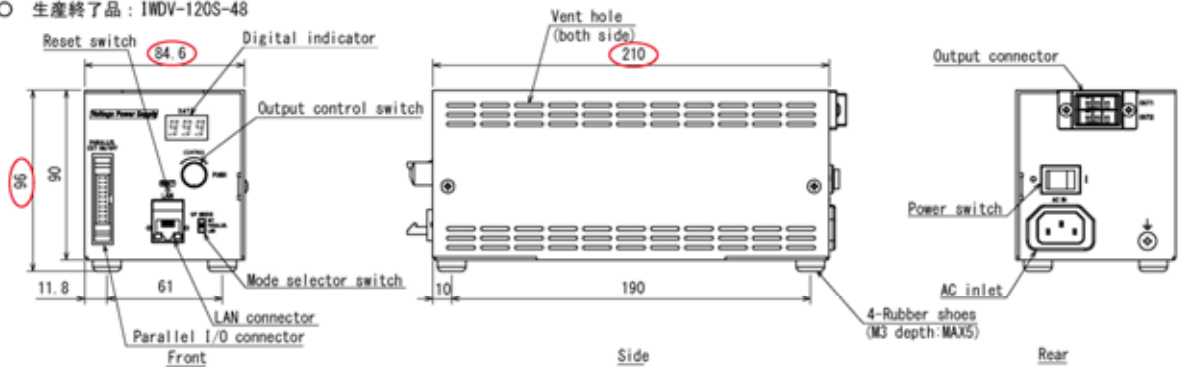

3. 仕様比較

	生産終了品	推奨代替品	互換性
型式	IWDV-120S-48	IWDV-300S-48-C1	-
入力電源	AC100-240V	←	◎
出力容量	TOTAL 120W	TOTAL 300W	◎
接続コネクタ数	出力コネクタ 1 個 1 コネクタ当たり負荷接続 2 口	出力コネクタ 2 個 1 コネクタ当たり負荷接続 2 口	◎
外部制御方式	LAN 通信、10bit 平行通信	←	◎
本体寸法 (コネクタ類除く)	210(L)×84.6(W)×96(H)mm	230(L)×123(W)×110(H)mm	△
重量	約 1800g	約 2500g	△
冷却方式	自然空冷	強制空冷 (FAN)	×
適合規格	PSE CE UKCA	PSE CE UKCA	◎

○ 生産終了品: IWDV-120S-48