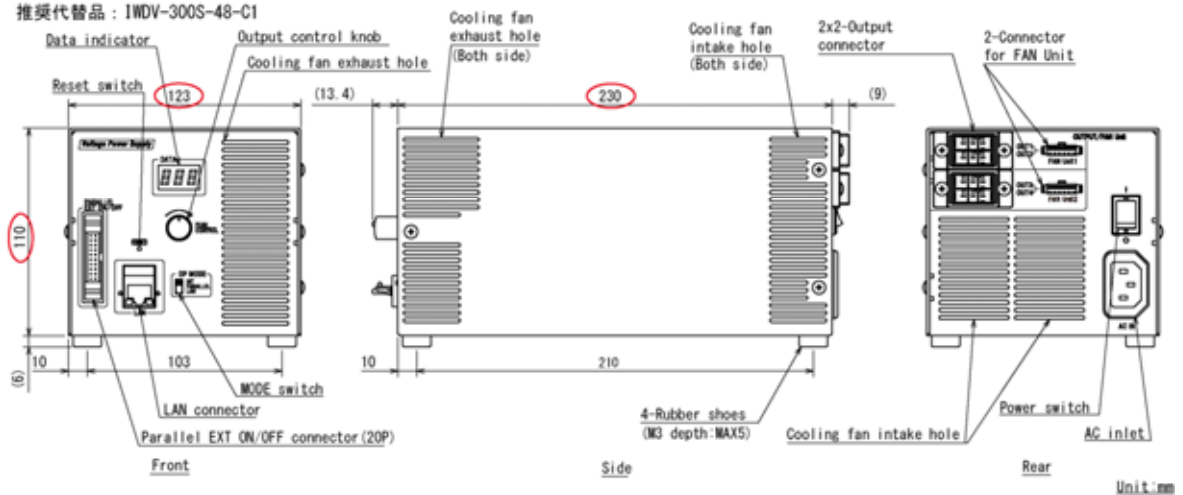

○ 推奨代替品: IWDV-300S-48-C1

ご不明な点などございましたら、担当営業までお問合せのほど宜しくお願い申し上げます。

以上