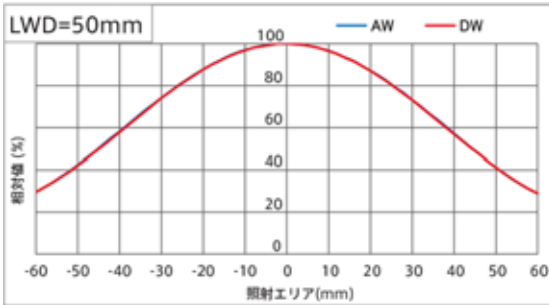

IDDB-KH シリーズ