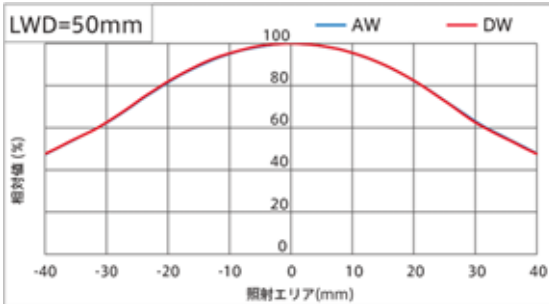

IHRB シリーズ

IHR-LE シリーズ (-L)

IHR-LE シリーズ (-S)

IDDB-KH シリーズ

IPQC シリーズ

IV-30A シリーズ

IV-30HA シリーズ

以上