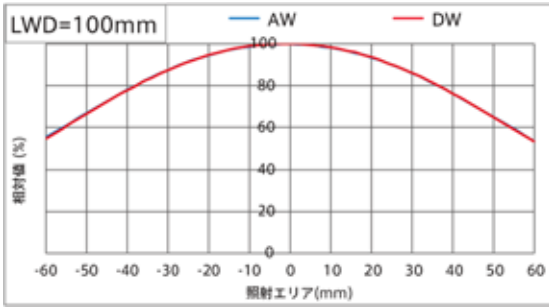

※■には発光面サイズを表す数値が入ります。

※□には配光特性を示す記号が入ります。

※△には開口サイズを表す数値が入ります。

ご不明な点などございましたら、弊社担当営業までお問合せのほど宜しく願い申し上げます。

以上

【明るさ比較】

	配光特性	照度分布比較
IDBA-LEH シリーズ	狭角配光タイプ(-L)	108% (LWD=200mm)
IDBA-LE シリーズ	狭角配光タイプ(-L)	113% (LWD=200mm)
	広角配光タイプ(-S)	89% (LWD=50mm)
IHRB シリーズ		112% (LWD=100mm)
IHR-LE シリーズ	狭角配光タイプ(-L)	107% (LWD=200mm)
	広角配光タイプ(-S)	103% (LWD=50mm)
IDDB-KH シリーズ		102% (LWD=50mm)
IPQC シリーズ		105% (LWD=50mm)
IFPA シリーズ		111%
IV-30A シリーズ		108% (LWD=50mm)
IV-30HA シリーズ		103% (LWD=50mm)

【光学特性】

IDBA-LEH シリーズ (-L)

IDBA-LE シリーズ (-L)

IDBA-LE シリーズ (-S)

※掲載しているデータは参考値であり、製品能力を保証するものではありません。

IHRB シリーズ

IHR-LE シリーズ (-L)

IHR-LE シリーズ (-S)