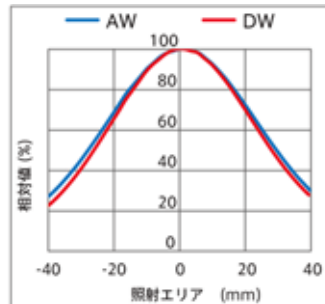

【明るさ比較】

	配光特性	照度分布比較
IDBA-LEH シリーズ	狭角配光タイプ(-L)	108% (LWD=200mm)
IDBA-LE シリーズ	狭角配光タイプ(-L)	113% (LWD=200mm)
	広角配光タイプ(-S)	89% (LWD=50mm)
IHRB シリーズ		112% (LWD=100mm)
IHR-LE シリーズ	狭角配光タイプ(-L)	107% (LWD=200mm)
	広角配光タイプ(-S)	103% (LWD=50mm)
IDDB-KH シリーズ		102% (LWD=50mm)
IPQC シリーズ		105% (LWD=50mm)
IFPA シリーズ		111%
IV-30A シリーズ		108% (LWD=50mm)
IV-30HA シリーズ		103% (LWD=50mm)

【光学特性】

IDBA-LEH シリーズ (-L)