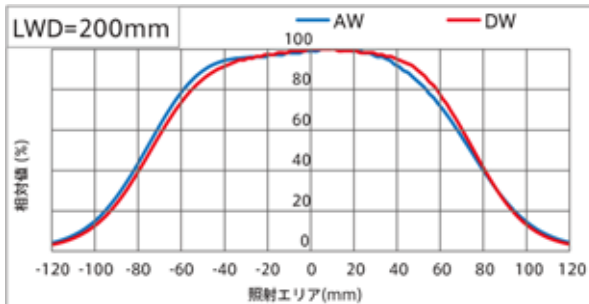

【明るさ比較】

	配光特性	照度分布比較
IDBA-LEH シリーズ	狭角配光タイプ(-L)	108% (LWD=200mm)
IDBA-LE シリーズ	狭角配光タイプ(-L)	113% (LWD=200mm)
	広角配光タイプ(-S)	89% (LWD=50mm)
IHRB シリーズ		112% (LWD=100mm)
IHR-LE シリーズ	狭角配光タイプ(-L)	107% (LWD=200mm)
	広角配光タイプ(-S)	103% (LWD=50mm)
IDDB-KH シリーズ		102% (LWD=50mm)
IPQC シリーズ		105% (LWD=50mm)
IFPA シリーズ		111%
IV-30A シリーズ		108% (LWD=50mm)
IV-30HA シリーズ		103% (LWD=50mm)

【光学特性】

IDBA-LEH シリーズ (-L)