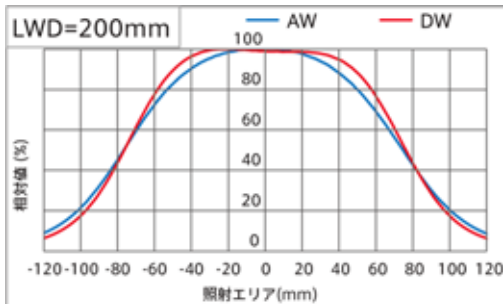

IDBA-LE シリーズ (-L)