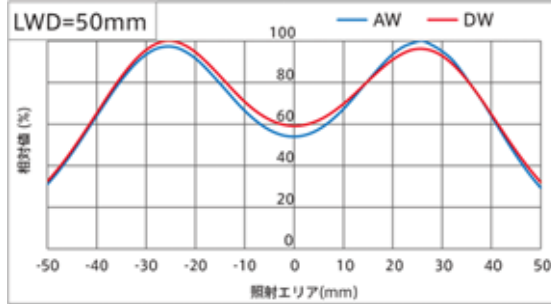

※■には発光面サイズを表す数値が入ります。

※□には配光特性を示す記号が入ります。

※△には開口サイズを表す数値が入ります。

ご不明な点などございましたら、弊社担当営業までお問合せのほど宜しく願い申し上げます。

以上

【明るさ比較】

	配光特性	照度分布比較
IDBA-LEH シリーズ	狭角配光タイプ(-L)	108% (LWD=200mm)
IDBA-LE シリーズ	狭角配光タイプ(-L)	113% (LWD=200mm)
	広角配光タイプ(-S)	89% (LWD=50mm)
IHRB シリーズ		112% (LWD=100mm)
IHR-LE シリーズ	狭角配光タイプ(-L)	107% (LWD=200mm)
	広角配光タイプ(-S)	103% (LWD=50mm)
IDDB-KH シリーズ		102% (LWD=50mm)
IPQC シリーズ		105% (LWD=50mm)
IFPA シリーズ		111%
IV-30A シリーズ		108% (LWD=50mm)
IV-30HA シリーズ		103% (LWD=50mm)

【光学特性】

IDBA-LEH シリーズ (-L)

IDBA-LE シリーズ (-L)

IDBA-LE シリーズ (-S)

※掲載しているデータは参考値であり、製品能力を保証するものではありません。

IHRB シリーズ

IHR-LE シリーズ (-L)

IHR-LE シリーズ (-S)