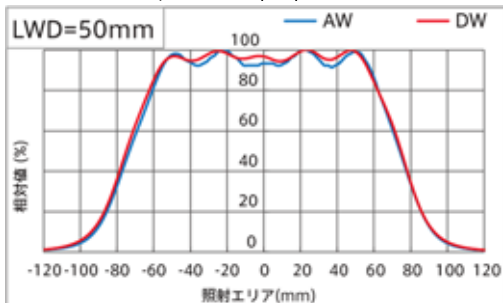

<DW シリーズ製品一覧>

	型式	入力電圧	サイズラインナップ	色温度
IDBA-LEH	IDBA-LEH■□-DW	DC12V	長さ 75~300mm	5700K typ
	IDBA-LEH■□-DWHV	DC24V	長さ 150~1800mm	
IDBA-LEH2	IDBA-LEH■□2-DW	DC12V	長さ 75~225mm	
	IDBA-LEH■□2-DWHV	DC24V	長さ 150~1800mm	
IDBA-LE	IDBA-LE■□-DW	DC12V	長さ 75~450mm	
	IDBA-LE■□-DWHV	DC24V	長さ 150~1200mm	
IHRA/IHRB	IHRB-■DWS	DC12V	外径 φ 66~223mm	
	IHRB-■DWHVS	DC24V	外径 φ 66~223mm	
	IHRA-■DWHVS	DC24V	外径 φ 273~353mm	
IHR-LE	IHR-LE90□-DW	DC12V	外径 φ 90mm	
	IHR-LE90□-DWHV	DC24V	外径 φ 90mm	
IDDA-KH/ IDDB-KH	IDDB-KH■DW	DC12V	外径 φ 66~223mm 高さ 27.3~110.8mm	
	IDDB-KH■DWHV	DC24V	外径 φ 66~223mm 高さ 27.3~110.8mm	
	IDDA-KH■DWHV	DC24V	外径 φ 273~353mm 高さ 137~177.2mm	
IPQC	IPQC-■DW	DC12V	外形 35~123mm	
	IPQC-■DWHV	DC24V	外形 35~123mm	
IFPA	IFPA-■/■DWHV	DC24V	発光面 100x100~500x500mm	5000K typ
IFPA-D	IFPA-■/■DWHV-△D	DC24V	発光面 100x100~500x500mm 開口 φ 35mm/φ 55mm	
IV-14A	IV-14ADW	DC12V	外径 φ 14mm	5700K typ
IV-30A	IV-30ADW	DC12V	外径 φ 30mm	
IV-30HA	IV-30HADW	DC12V	外径 φ 30mm	

※■には発光面サイズを表す数値が入ります。

※□には配光特性を示す記号が入ります。

※△には開口サイズを表す数値が入ります。

ご不明な点などございましたら、弊社担当営業までお問合せのほど宜しく願い申し上げます。

以上

【明るさ比較】

	配光特性	照度分布比較
IDBA-LEH シリーズ	狭角配光タイプ(-L)	108% (LWD=200mm)
IDBA-LE シリーズ	狭角配光タイプ(-L)	113% (LWD=200mm)
	広角配光タイプ(-S)	89% (LWD=50mm)
IHRB シリーズ		112% (LWD=100mm)
IHR-LE シリーズ	狭角配光タイプ(-L)	107% (LWD=200mm)
	広角配光タイプ(-S)	103% (LWD=50mm)
IDDB-KH シリーズ		102% (LWD=50mm)
IPQC シリーズ		105% (LWD=50mm)
IFPA シリーズ		111%
IV-30A シリーズ		108% (LWD=50mm)
IV-30HA シリーズ		103% (LWD=50mm)

【光学特性】

IDBA-LEH シリーズ (-L)

IDBA-LE シリーズ (-L)

IDBA-LE シリーズ (-S)

※掲載しているデータは参考値であり、製品能力を保証するものではありません。

IHRB シリーズ

IHR-LE シリーズ (-L)

IHR-LE シリーズ (-S)