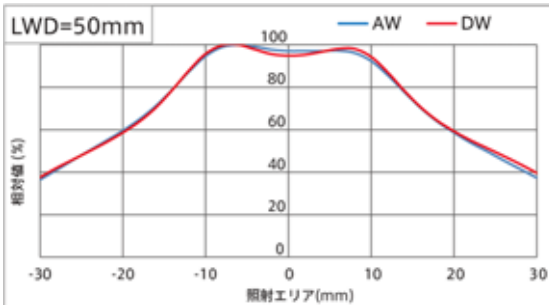

IV-30A シリーズ