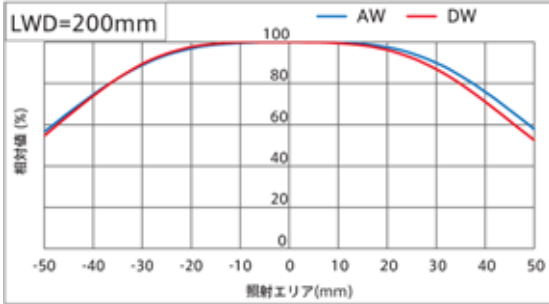

※■には発光面サイズを表す数値が入ります。

※□には配光特性を示す記号が入ります。

※△には開口サイズを表す数値が入ります。

ご不明な点などございましたら、弊社担当営業までお問合せのほど宜しく願い申し上げます。

以上

【明るさ比較】

	配光特性	照度分布比較
IDBA-LEH シリーズ	狭角配光タイプ(-L)	108% (LWD=200mm)
IDBA-LE シリーズ	狭角配光タイプ(-L)	113% (LWD=200mm)
	広角配光タイプ(-S)	89% (LWD=50mm)
IHRB シリーズ		112% (LWD=100mm)
IHR-LE シリーズ	狭角配光タイプ(-L)	107% (LWD=200mm)
	広角配光タイプ(-S)	103% (LWD=50mm)
IDDB-KH シリーズ		102% (LWD=50mm)
IPQC シリーズ		105% (LWD=50mm)
IFPA シリーズ		111%
IV-30A シリーズ		108% (LWD=50mm)
IV-30HA シリーズ		103% (LWD=50mm)

【光学特性】

IDBA-LEH シリーズ (-L)

IDBA-LE シリーズ (-L)

IDBA-LE シリーズ (-S)

※掲載しているデータは参考値であり、製品能力を保証するものではありません。

IHRB シリーズ

IHR-LE シリーズ (-L)

IHR-LE シリーズ (-S)