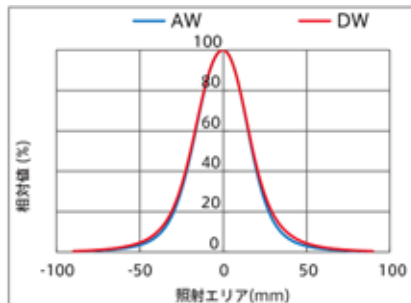

※■には発光面サイズを表す数値が入ります。

※□には配光特性を示す記号が入ります。

※△には開口サイズを表す数値が入ります。

ご不明な点などございましたら、弊社担当営業までお問合せのほど宜しく願い申し上げます。

以上

【明るさ比較】

	配光特性	照度分布比較
IDBA-LEH シリーズ	狭角配光タイプ(-L)	108% (LWD=200mm)
IDBA-LE シリーズ	狭角配光タイプ(-L)	113% (LWD=200mm)
	広角配光タイプ(-S)	89% (LWD=50mm)
IHRB シリーズ		112% (LWD=100mm)
IHR-LE シリーズ	狭角配光タイプ(-L)	107% (LWD=200mm)
	広角配光タイプ(-S)	103% (LWD=50mm)
IDDB-KH シリーズ		102% (LWD=50mm)
IPQC シリーズ		105% (LWD=50mm)
IFPA シリーズ		111%
IV-30A シリーズ		108% (LWD=50mm)
IV-30HA シリーズ		103% (LWD=50mm)

【光学特性】

IDBA-LEH シリーズ (-L)

IDBA-LE シリーズ (-L)

IDBA-LE シリーズ (-S)

※掲載しているデータは参考値であり、製品能力を保証するものではありません。

IHRB シリーズ

IHR-LE シリーズ (-L)

IHR-LE シリーズ (-S)