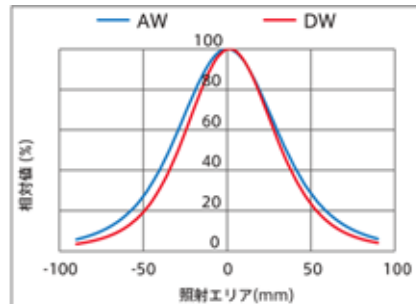

IDBA-LE シリーズ (-L)