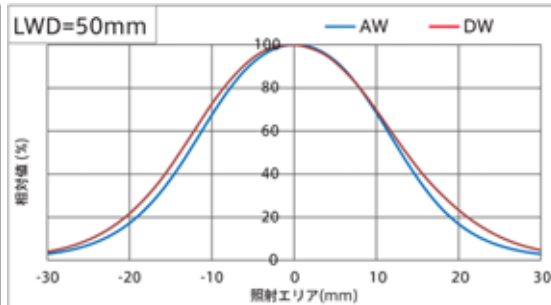

IV-30HA シリーズ