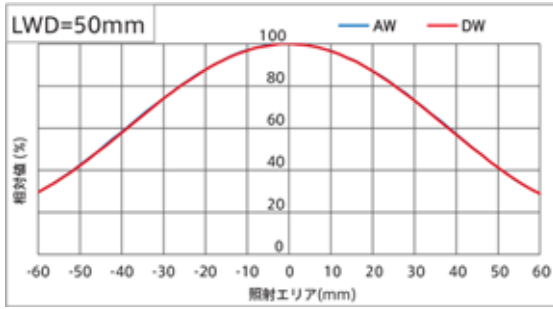

IDDDB-KH シリーズ