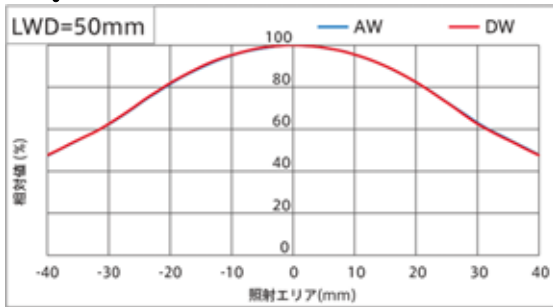

IDDDB-KH シリーズ

IPQC シリーズ

IV-30A シリーズ

IV-30HA シリーズ

以上