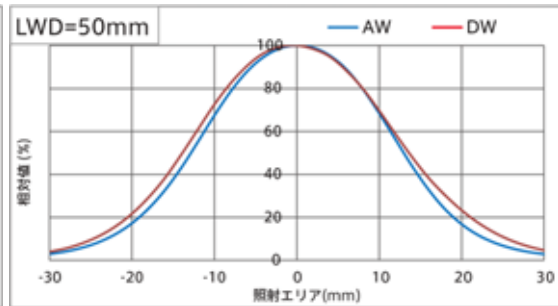

IV-30HA シリーズ