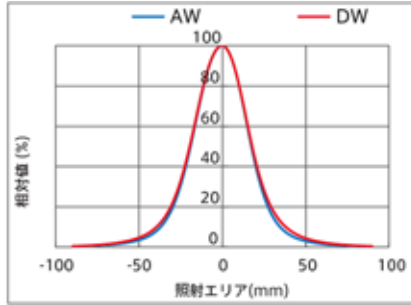

IDBA-LE シリーズ (-S)