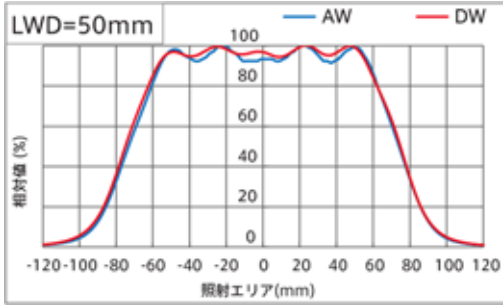

【明るさ比較】

	配光特性	照度分布比較
IDBA-LEH シリーズ	狭角配光タイプ(-L)	108% (LWD=200mm)
IDBA-LE シリーズ	狭角配光タイプ(-L)	113% (LWD=200mm)
	広角配光タイプ(-S)	89% (LWD=50mm)
IHRB シリーズ		112% (LWD=100mm)
IHR-LE シリーズ	狭角配光タイプ(-L)	107% (LWD=200mm)
	広角配光タイプ(-S)	103% (LWD=50mm)
IDDB-KH シリーズ		102% (LWD=50mm)
IPQC シリーズ		105% (LWD=50mm)
IFPA シリーズ		111%
IV-30A シリーズ		108% (LWD=50mm)
IV-30HA シリーズ		103% (LWD=50mm)

【光学特性】

IDBA-LEH シリーズ (-L)

IDBA-LE シリーズ (-L)

IDBA-LE シリーズ (-S)

IHRB シリーズ

IHR-LE シリーズ (-L)

IHR-LE シリーズ (-S)

※掲載しているデータは参考値であり、製品能力を保証するものではありません。