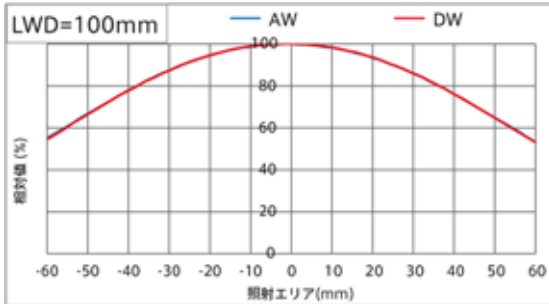

【明るさ比較】

	配光特性	照度分布比較
IDBA-LEH シリーズ	狭角配光タイプ(-L)	108% (LWD=200mm)
IDBA-LE シリーズ	狭角配光タイプ(-L)	113% (LWD=200mm)
	広角配光タイプ(-S)	89% (LWD=50mm)
IHRB シリーズ		112% (LWD=100mm)
IHR-LE シリーズ	狭角配光タイプ(-L)	107% (LWD=200mm)
	広角配光タイプ(-S)	103% (LWD=50mm)
IDDB-KH シリーズ		102% (LWD=50mm)
IPQC シリーズ		105% (LWD=50mm)
IFPA シリーズ		111%
IV-30A シリーズ		108% (LWD=50mm)
IV-30HA シリーズ		103% (LWD=50mm)

【光学特性】

IDBA-LEH シリーズ (-L)

IDBA-LE シリーズ (-L)

IDBA-LE シリーズ (-S)

IHRB シリーズ

IHR-LE シリーズ (-L)

IHR-LE シリーズ (-S)

※掲載しているデータは参考値であり、製品能力を保証するものではありません。