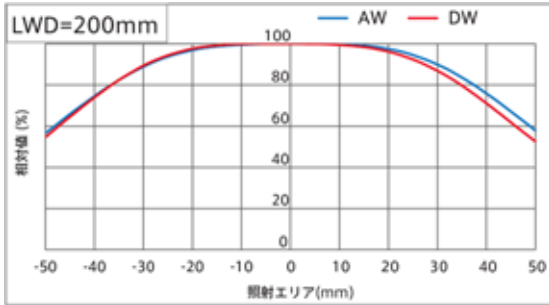

【明るさ比較】

	配光特性	照度分布比較
IDBA-LEH シリーズ	狭角配光タイプ(-L)	108% (LWD=200mm)
IDBA-LE シリーズ	狭角配光タイプ(-L)	113% (LWD=200mm)
	広角配光タイプ(-S)	89% (LWD=50mm)
IHRB シリーズ		112% (LWD=100mm)
IHR-LE シリーズ	狭角配光タイプ(-L)	107% (LWD=200mm)
	広角配光タイプ(-S)	103% (LWD=50mm)
IDDB-KH シリーズ		102% (LWD=50mm)
IPQC シリーズ		105% (LWD=50mm)
IFPA シリーズ		111%
IV-30A シリーズ		108% (LWD=50mm)
IV-30HA シリーズ		103% (LWD=50mm)

【光学特性】

IDBA-LEH シリーズ (-L)

IDBA-LE シリーズ (-L)

IDBA-LE シリーズ (-S)

IHRB シリーズ

IHR-LE シリーズ (-L)

IHR-LE シリーズ (-S)

※掲載しているデータは参考値であり、製品能力を保証するものではありません。