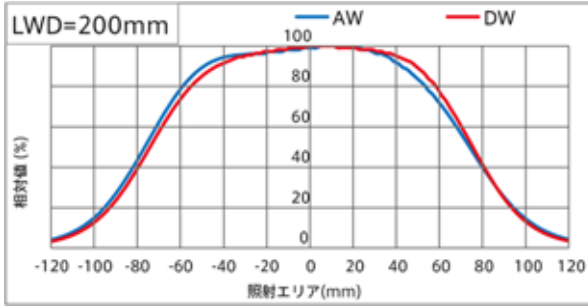

【光学特性】

IDBA-LEH シリーズ (-L)