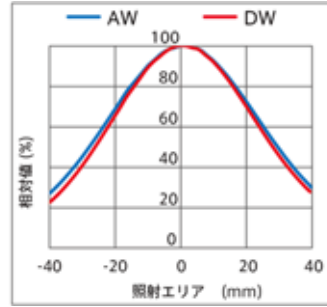

【光学特性】

IDBA-LEH シリーズ (-L)