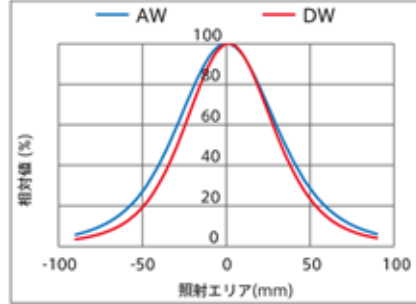

IDBA-LE シリーズ (-L)