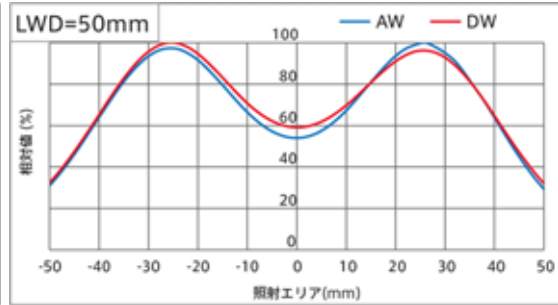

【明るさ比較】

	配光特性	照度分布比較
IDBA-LEH シリーズ	狭角配光タイプ(-L)	108% (LWD=200mm)
IDBA-LE シリーズ	狭角配光タイプ(-L)	113% (LWD=200mm)
	広角配光タイプ(-S)	89% (LWD=50mm)
IHRB シリーズ		112% (LWD=100mm)
IHR-LE シリーズ	狭角配光タイプ(-L)	107% (LWD=200mm)
	広角配光タイプ(-S)	103% (LWD=50mm)
IDDB-KH シリーズ		102% (LWD=50mm)
IPQC シリーズ		105% (LWD=50mm)
IFPA シリーズ		111%
IV-30A シリーズ		108% (LWD=50mm)
IV-30HA シリーズ		103% (LWD=50mm)

【光学特性】

IDBA-LEH シリーズ (-L)

IDBA-LE シリーズ (-L)

IDBA-LE シリーズ (-S)

IHRB シリーズ

IHR-LE シリーズ (-L)

IHR-LE シリーズ (-S)

※掲載しているデータは参考値であり、製品能力を保証するものではありません。