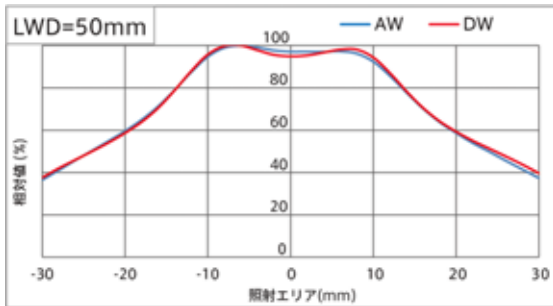

IV-30A シリーズ