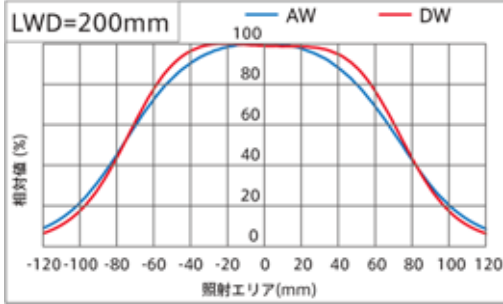

IDBA-LE シリーズ (-L)