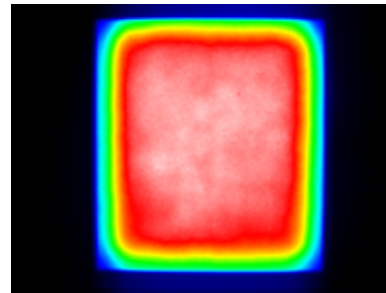

● 新旧比較

○ 外観比較

外形寸法・照明への取り付け方法に変更はありません。
色調が若干変わります。

○ 発光面比較

<照明> : IDBA-C70/75DWS

後継品

<照明> : IDBA-C132/15DW+IKBA-132/15-80

<照明> : IFVA-C40R