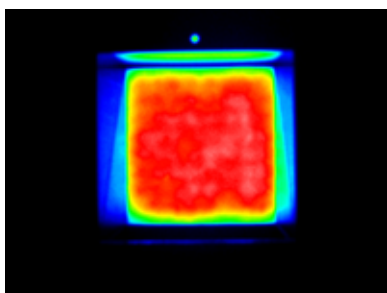

<照明> : IFVA-C40R

現行品