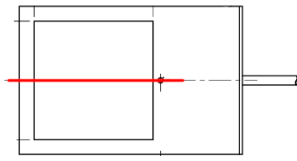

○照度分布比較

<照明> : IDBA-C132/15DW+IKBA-132/15-80

測定箇所

<照明> : IHRB-120RS

測定箇所

<照明> : IFV-C40R

測定箇所

○型式・価格