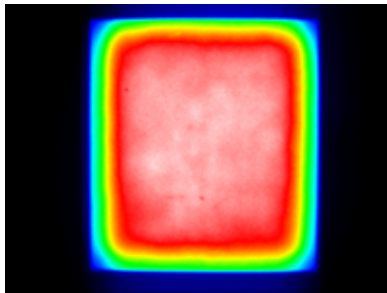

※詳細な品番については弊社担当営業までお問い合わせください。

● 新旧比較

○ 外観比較

外形寸法・照明への取り付け方法に変更はありません。
色調が若干変わります。

現行品

後継品

○ 発光面比較

<照明> : IDBA-C70/75DWS