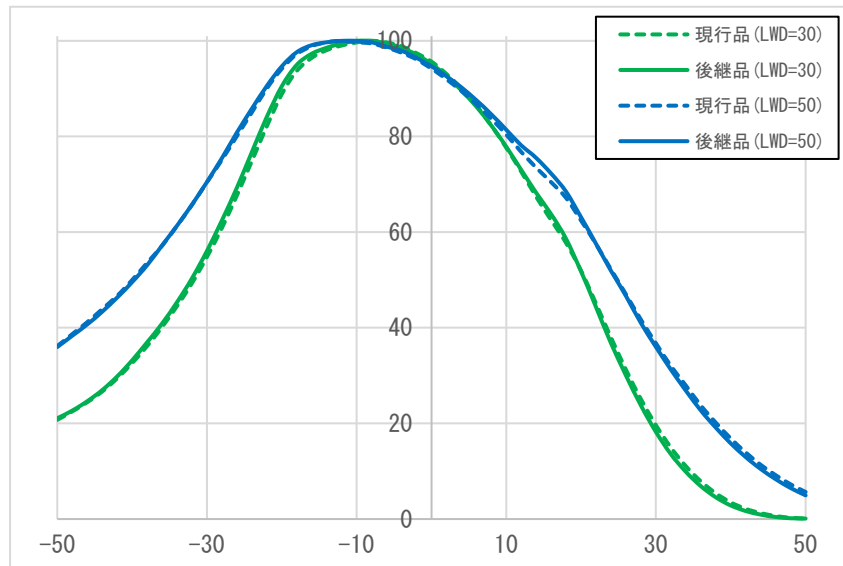

○照度分布比較

<照明> : IDBA-C132/15DW+IKBA-132/15-80

測定箇所

<照明> : IHRB-120RS

測定箇所

<照明> : IFV-C40R

測定箇所

○型式・価格