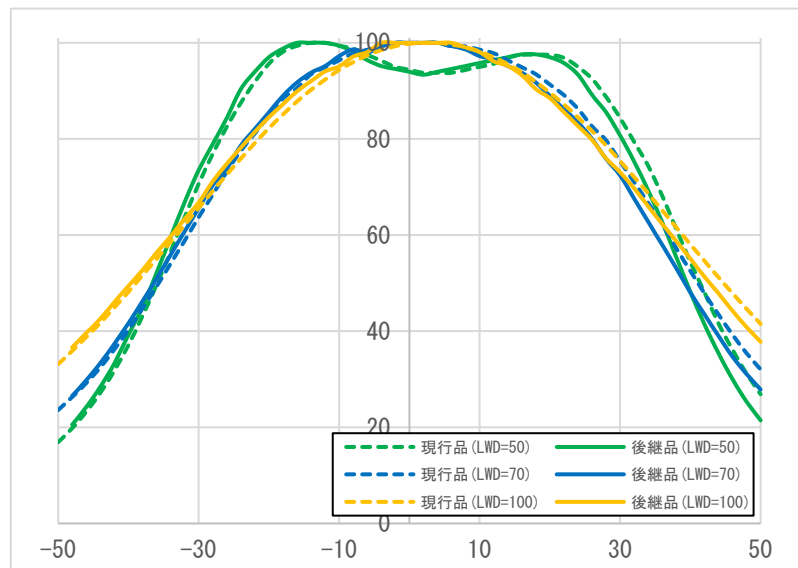

○照度分布比較

<照明> : IDBA-C132/15DW+IKBA-132/15-80

測定箇所

<照明> : IHRB-120RS

測定箇所

<照明> : IFV-C40R

測定箇所

○型式・価格