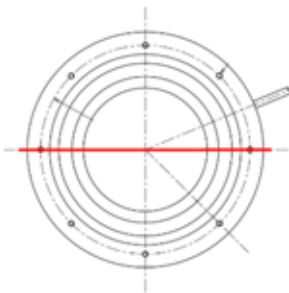

○照度分布比較

<照明> : IDBA-C132/15DW+IKBA-132/15-80

測定箇所

<照明> : IHRB-120RS

測定箇所

<照明> : IFV-C40R

測定箇所

○型式・価格