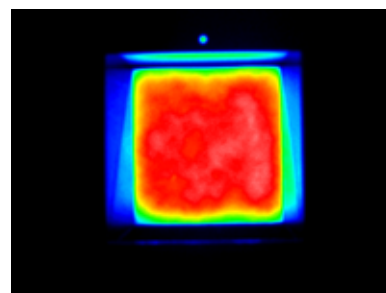

● 新旧比較

○ 外観比較

外形寸法・照明への取り付け方法に変更はありません。
色調が若干変わります。

○ 発光面比較

<照明> : IDBA-C70/75DWS

<照明> : IDBA-C132/15DW+IKBA-132/15-80

<照明> : IFVA-C40R

後継品