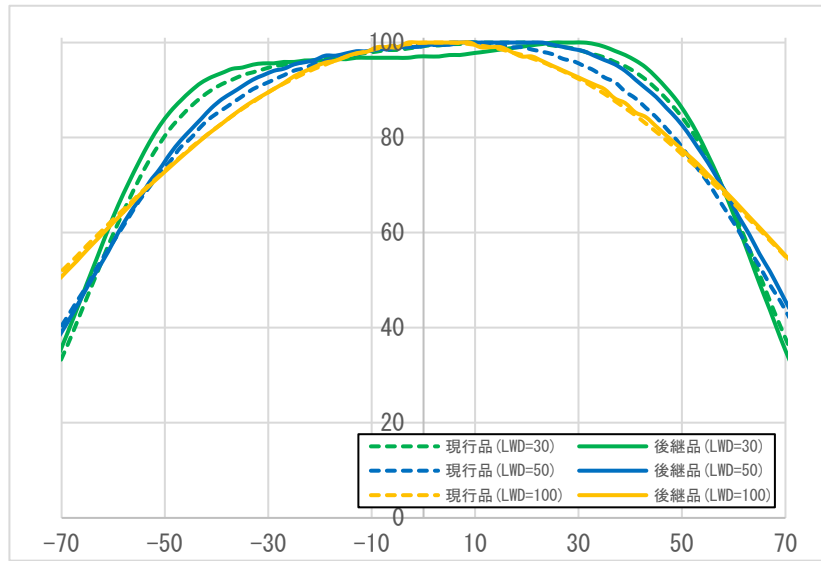

○照度分布比較

<照明> : IDBA-C132/15DW+IKBA-132/15-80

測定箇所

<照明> : IHRB-120RS

測定箇所

<照明> : IFV-C40R

測定箇所

○型式・価格