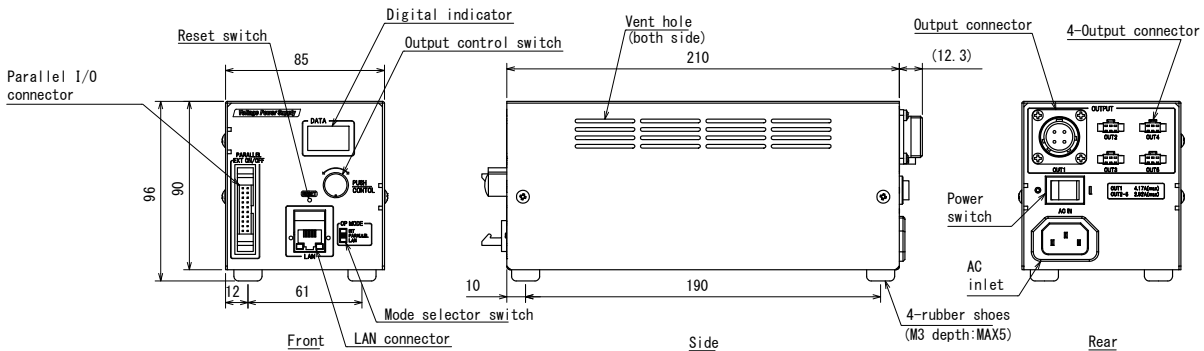

1. 仕様比較

	生産終了品	推奨代替品	互換性
型式	IWDV-100S-24	IWDV-300S-24	-
入力電源	AC100-240V	←	◎
出力電圧 (Lモード)	DC7~24V 1000 諧調	←	◎
出力容量	TOTAL 100W	TOTAL 300W	◎
接続コネクタ数	メタルコネクタ 1個 SMコネクタ 4個	メタルコネクタ 2個 SMコネクタ 4個	◎
外部制御方式※1	LAN通信、10bit 平行通信	←	◎
本体寸法	210(L)×85(W)×96(H)mm	240(L)×95(W)×116(H)mm	△
重量	約 1500g	約 2300g	△
空冷方式	自然空冷	強制空冷 (FAN)	×
安全規格	PSE CE	PSE CE	◎

※1 LAN通信コマンドは完全互換。

<生産終了品>

IWDV-100S-24