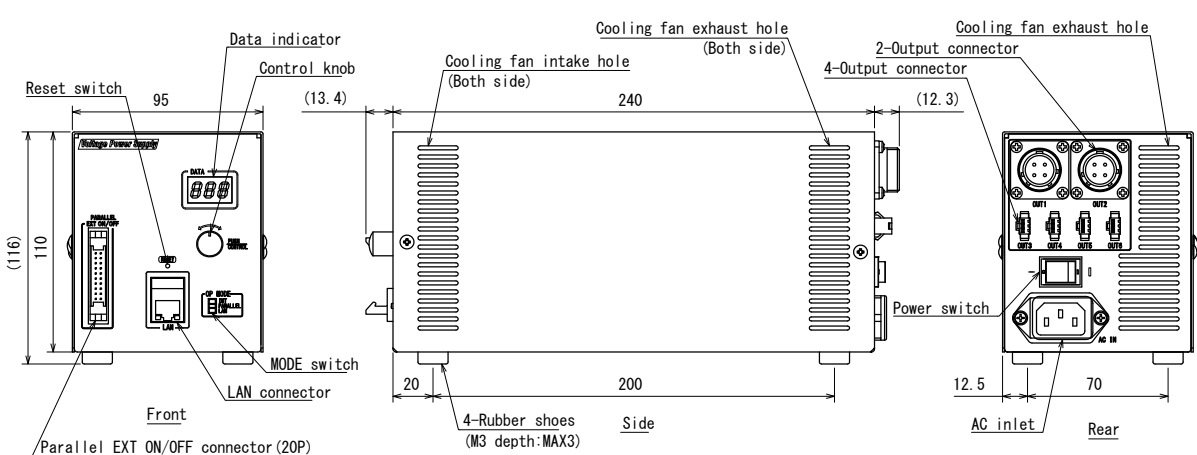

<推奨代替品>

IWDV-300S-24