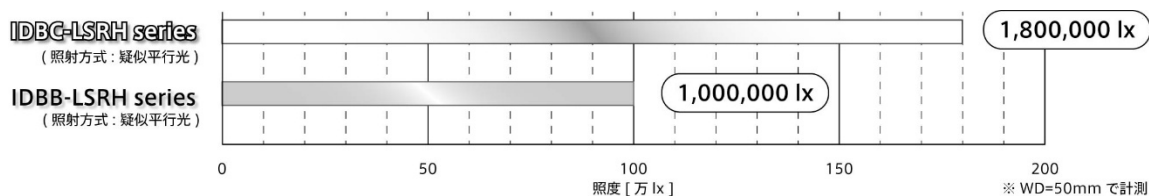

【消費電力】

	発光面サイズ (mm)	単位発光面 長さ(mm)	消費電力 (W)	消費電力 (単位長さあたり)
新製品 IDBC-LSRH シリーズ	100~3000	100	30~900	30 (W/100mm)
生産終了品 IDBB-LSRH シリーズ	100~3000	100	30~900	30 (W/100mm)

【色温度】

	色温度	→		色温度
生産終了品 IDBB-LSRH シリーズ	4,900 K typ.		後継機 IDBC-LSRH シリーズ	5,700 K typ.

【質量】

後継機の IDBC-LSRH シリーズは、IDBB-LSRH シリーズと比べて 72~74%前後と 25%ほど軽くなります。
(発光面サイズ 1000mm まででの比較。1100mm 以上は評価中)
高均一型(-S)、高輝度集光型(-IL)、高均一集光型(-S-IL)は、高輝度型と比べて 1~2%重くなります。

生産終了品		→	後継機	
型式	質量		型式	質量
IDBB-LSRH100	870g	→	IDBC-LSRH100	630g
IDBB-LSRH500	3100g		IDBC-LSRH500	2270g
IDBB-LSRH1000	5800g		IDBC-LSRH1000	4320g

【明るさ比較】

ご不明な点などございましたら、弊社担当営業までお問合せのほど宜しくお願ひ申し上げます。

以上