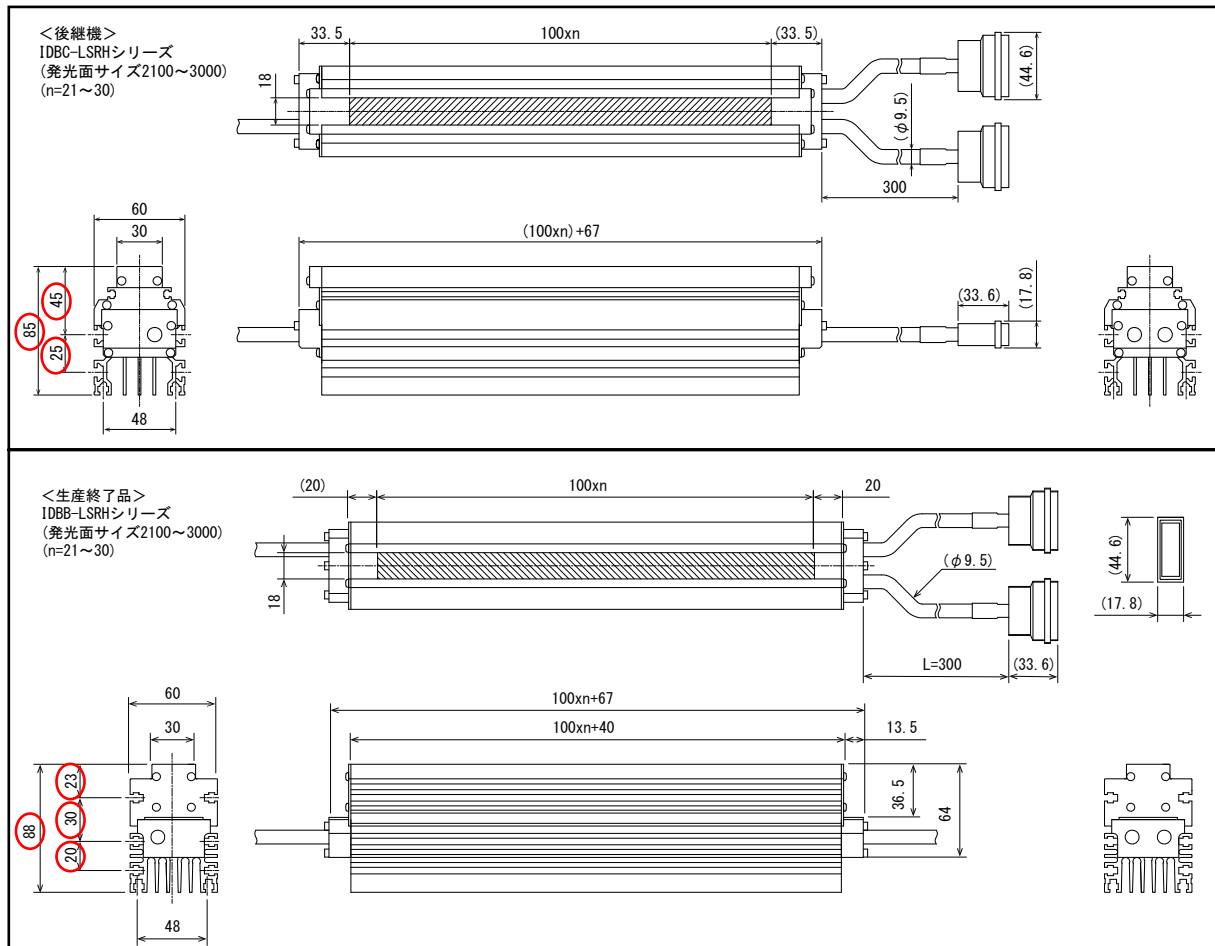

\* ▽には発光色を表す記号が入ります (W:白色、B:青色)

\* □には照射型を表す記号が入ります (なし:高輝度型、-S:高均一型、-IL:高輝度集光型、-S-IL:高均一集光型)

\* ▲には照射型を表す記号が入ります (なし:高輝度型、-S:高均一型)

【外形寸法】

○発光面サイズ 1000mm 以下の製品 (n=1~10)

○発光面サイズ 1000mm・2000mm の製品 (n=11~20)

○発光面サイズ 2000mm を超える製品 (n=21~30)

【消費電力】

	発光面サイズ (mm)	単位発光面 長さ(mm)	消費電力 (W)	消費電力 (単位長さあたり)
新製品 IDBC-LSRH シリーズ	100~3000	100	30~900	30 (W/100mm)
生産終了品 IDBB-LSRH シリーズ	100~3000	100	30~900	30 (W/100mm)

【色温度】

	色温度	→		色温度
生産終了品 IDBB-LSRH シリーズ	4,900 K typ.		後継機 IDBC-LSRH シリーズ	5,700 K typ.