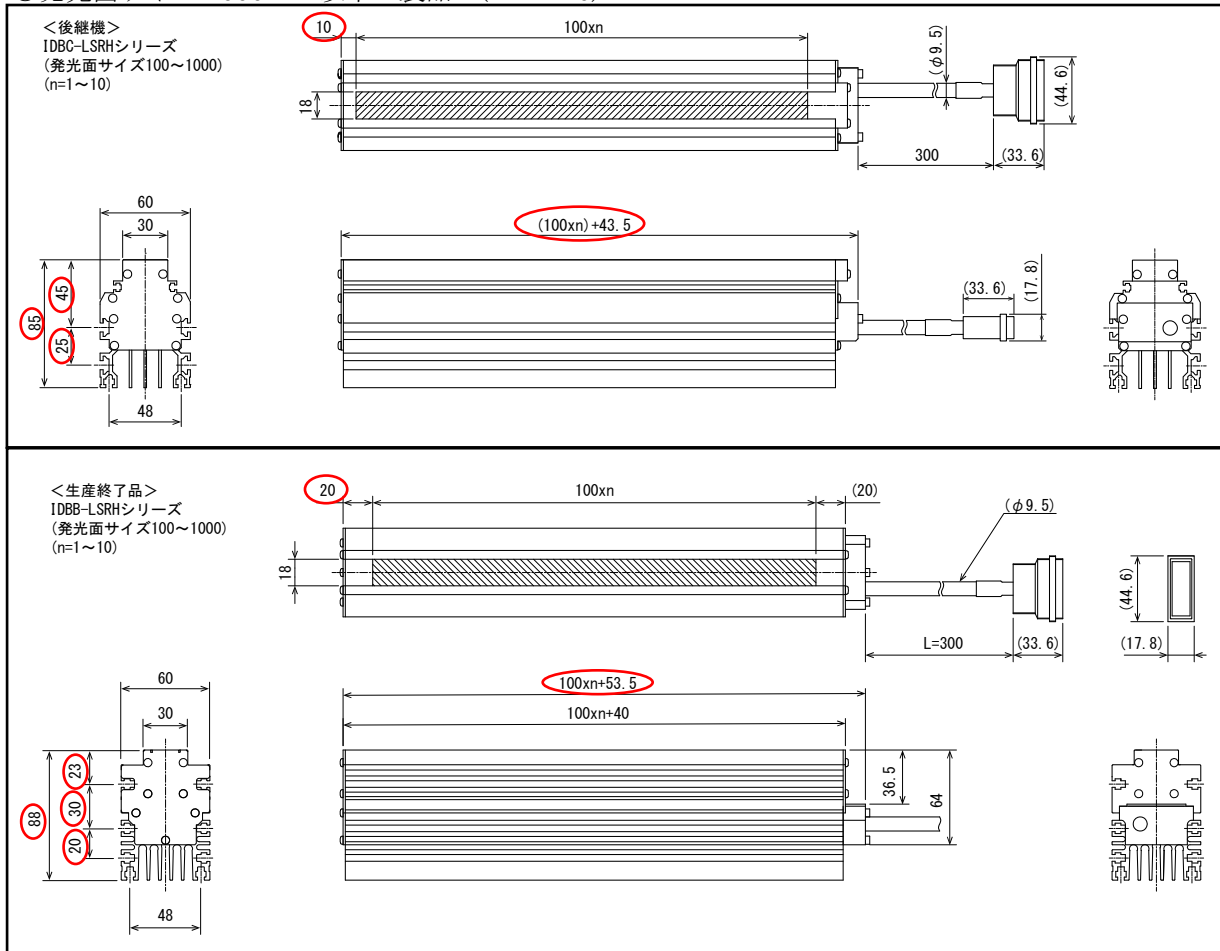

\* IDBC-LSRH シリーズには照射型が 4 種あります。

照射型には「高輝度型」「高均一型」「高輝度集光型」「高均一集光型」があります。

以上

ご不明な点などございましたら、当社担当営業までお問合せのほど宜しくお願い申し上げます。

【対応サイズ】

生産終了品		後継機	生産終了品		後継機
IDBB-LSRH100▽	→	IDBC-LSRH100▽□	IDBB-LSRH1600▽	→	IDBC-LSRH1600▽▲
IDBB-LSRH200▽		IDBC-LSRH200▽□	IDBB-LSRH1700▽		IDBC-LSRH1700▽▲
IDBB-LSRH300▽		IDBC-LSRH300▽□	IDBB-LSRH1800▽		IDBC-LSRH1800▽▲
IDBB-LSRH400▽		IDBC-LSRH400▽□	IDBB-LSRH1900▽		IDBC-LSRH1900▽▲
IDBB-LSRH500▽		IDBC-LSRH500▽□	IDBB-LSRH2000▽		IDBC-LSRH2000▽▲
IDBB-LSRH600▽		IDBC-LSRH600▽□	IDBB-LSRH2100▽		IDBC-LSRH2100▽▲
IDBB-LSRH700▽		IDBC-LSRH700▽□	IDBB-LSRH2200▽		IDBC-LSRH2200▽▲
IDBB-LSRH800▽		IDBC-LSRH800▽□	IDBB-LSRH2300▽		IDBC-LSRH2300▽▲
IDBB-LSRH900▽		IDBC-LSRH900▽□	IDBB-LSRH2400▽		IDBC-LSRH2400▽▲
IDBB-LSRH1000▽		IDBC-LSRH1000▽□	IDBB-LSRH2500▽		IDBC-LSRH2500▽▲
IDBB-LSRH1100▽		IDBC-LSRH1100▽▲	IDBB-LSRH2600▽		IDBC-LSRH2600▽▲
IDBB-LSRH1200▽		IDBC-LSRH1200▽▲	IDBB-LSRH2700▽		IDBC-LSRH2700▽▲
IDBB-LSRH1300▽		IDBC-LSRH1300▽▲	IDBB-LSRH2800▽		IDBC-LSRH2800▽▲
IDBB-LSRH1400▽		IDBC-LSRH1400▽▲	IDBB-LSRH2900▽		IDBC-LSRH2900▽▲
IDBB-LSRH1500▽		IDBC-LSRH1500▽▲	IDBB-LSRH3000▽		IDBC-LSRH3000▽▲

\* ▽には発光色を表す記号が入ります (W:白色、B:青色)

\* □には照射型を表す記号が入ります (なし:高輝度型、-S:高均一型、-IL:高輝度集光型、-S-IL:高均一集光型)

\* ▲には照射型を表す記号が入ります (なし:高輝度型、-S:高均一型)

【外形寸法】

○発光面サイズ 1000mm 以下の製品 (n=1~10)

○発光面サイズ 1000mm・2000mm の製品 (n=11~20)

○発光面サイズ 2000mm を超える製品 (n=21~30)