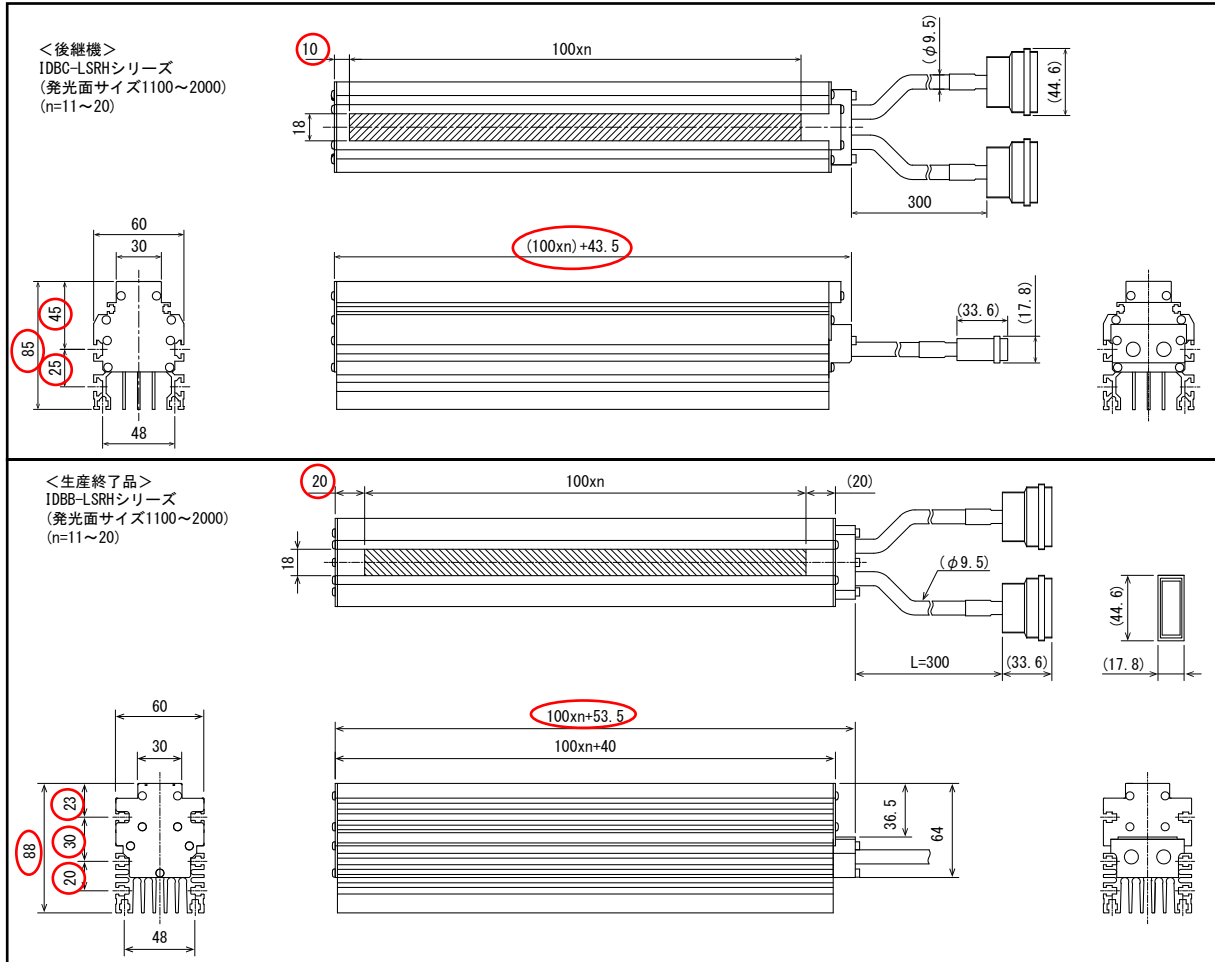

\* ▽には発光色を表す記号が入ります (W:白色、B:青色)

\* □には照射型を表す記号が入ります (なし:高輝度型、-S:高均一型、-IL:高輝度集光型、-S-IL:高均一集光型)

\* ▲には照射型を表す記号が入ります (なし:高輝度型、-S:高均一型)

【外形寸法】

○発光面サイズ 1000mm 以下の製品 (n=1~10)

○発光面サイズ 1000mm・2000mm の製品 (n=11~20)

○発光面サイズ 2000mm を超える製品 (n=21~30)

【消費電力】

	発光面サイズ (mm)	単位発光面 長さ(mm)	消費電力 (W)	消費電力 (単位長さあたり)
新製品 IDBC-LSRH シリーズ	100~3000	100	30~900	30 (W/100mm)
生産終了品 IDBB-LSRH シリーズ	100~3000	100	30~900	30 (W/100mm)

【色温度】

	色温度	→		色温度
生産終了品 IDBB-LSRH シリーズ	4,900 K typ.		後継機 IDBC-LSRH シリーズ	5,700 K typ.