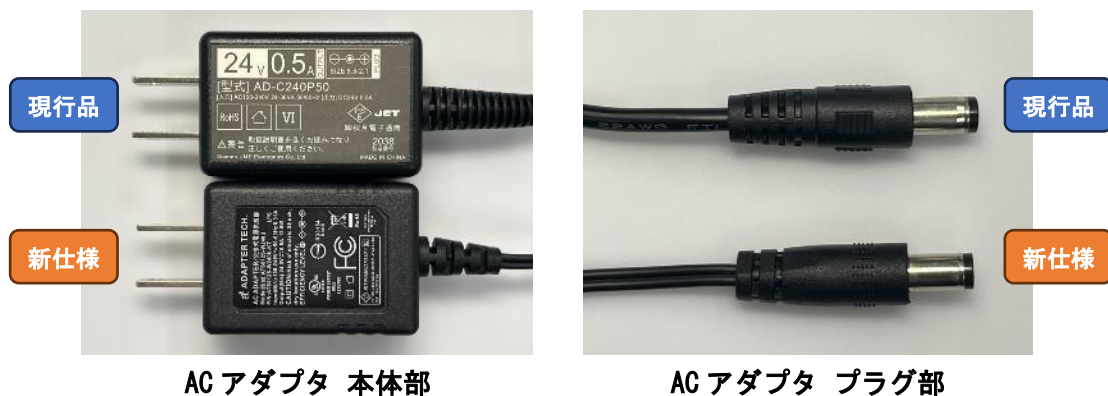

2025年2月

お客様各位

株式会社レイマック
営業部
TEL：077-585-6771
FAX：077-585-6773

ILC-24-350、ILC-24-700 付属 AC アダプタ変更のご案内

拝啓、貴社益々ご清栄のこと、お慶び申し上げます。
平素は格別のご高配を賜り厚く御礼申し上げます。

この度、ILC-24-350、ILC-24-700 において、付属している AC アダプタを変更致しますので、
ご連絡申し上げます。
皆様には大変ご迷惑をお掛け致しますが、ご了承賜りますよう宜しくお願い申し上げます。

敬具

記

1. 対象製品

型式： ILC-24-350、ILC-24-700
(<https://leimac.jp/ilcirc/>)

※対象製品をベースにしたカスタム製品についても対象となります

2. 切替え時期

現行 AC アダプタの在庫が無くなり次第、新仕様に変更致します。

3. 変更点

※入力電圧 AC100-240V、出力電圧 DC24V 0.5A は変わりません。

ご不明な点などございましたら、当社担当営業までお問合せのほど宜しくお願い申し上げます。

以上