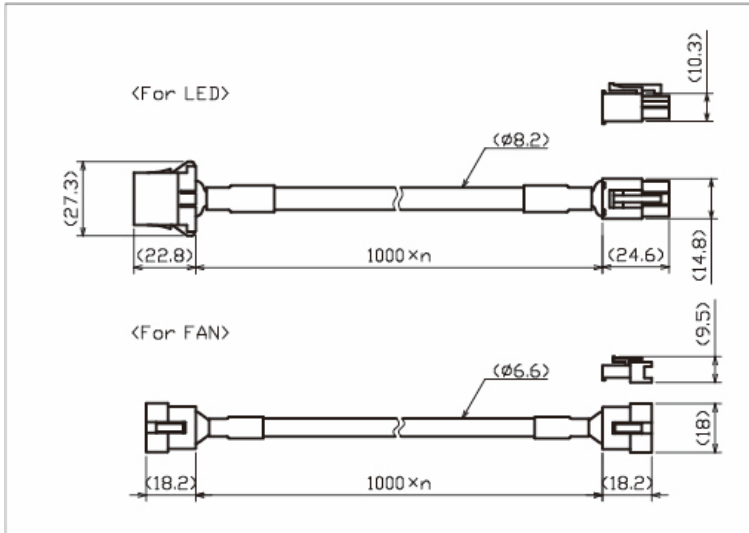

○ IDBB-LSRF series

旧コネクタ仕様型式専用

I-CB-S■-FSET

新コネクタ仕様型式専用

- ・ I-CB-S■-FSET-DNEL (新型延長ケーブル)
- ・ I-CB-S0.3-FSET-CONV (専用変換ケーブル)
(電源変更で I-CB-S■-FSET を続けて使用する場合)

○ その他の 48V 照明の場合

旧コネクタ仕様型式専用

I-CB-S■-DN

新コネクタ仕様型式専用

- ・ I-CB-S■-DNEL (新型延長ケーブル)
- ・ I-CB-D0.3-DN-CONV (専用変換ケーブル)
(電源変更で I-CB-S■-DNEL を続けて使用する場合)

※ ■には任意の長さ(m)が入ります

【新コネクタ形状用接続ケーブル外形寸法】

I-CB-S-LED-FSET

I-CB-S0.3-FAN-CONV

I-CB-S-FAN-DNEL

I-CB-D0.3-FAN-CONV