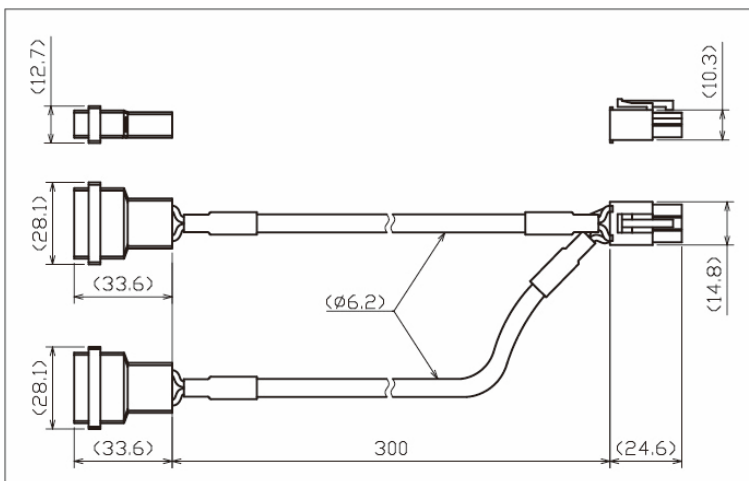

新コネクタ仕様型式専用

- ・ I-CB-S■-DNEL (新型延長ケーブル)
- ・ I-CB-D0.3-DN-CONV (専用変換ケーブル)
(電源変更で I-CB-S■-DNEL を続けて使用する場合)

※ ■には任意の長さ(m)が入ります

【新コネクタ形状用接続ケーブル外形寸法】

I-CB-S-LED-FSET

I-CB-S0.3-FAN-CONV

I-CB-S-FAN-DNEL

I-CB-D0.3-FAN-CONV