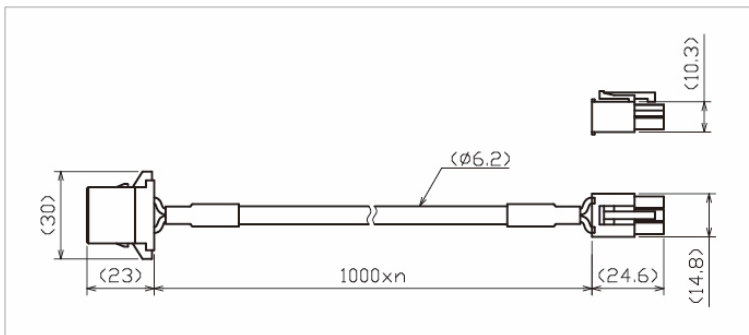

新コネクタ仕様型式専用

- ・ I-CB-S■-DNEL (新型延長ケーブル)
- ・ I-CB-D0.3-DN-CONV (専用変換ケーブル)
(電源変更で I-CB-S■-DNEL を続けて使用する場合)

※ ■には任意の長さ(m)が入ります

【新コネクタ形状用接続ケーブル外形寸法】

I-CB-S-LED-FSET

I-CB-S0.3-FAN-CONV

I-CB-S-FAN-DNEL

I-CB-D0.3-FAN-CONV