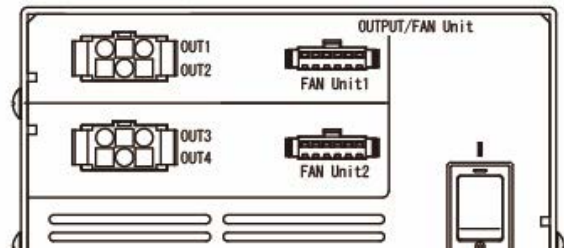

ご不明な点などございましたら、当社 担当営業までお問合せのほど宜しくお願い申し上げます。

以上

●対象製品

(旧コネクタ仕様型式)		(新コネクタ仕様型式)
IWDV-300S-48	➡	IWDV-300S-48-C1
IWDV-600S-48		IWDV-600S-48-C1
IWDV-300SL-48		IWDV-300SL-48-C1
IWDV-600SL-48		IWDV-600SL-48-C1

●変更点

安全性向上、コネクタ種類の統一により電源の出力コネクタ部の変更を行います。
その他の外形サイズや電気的特性については、変更点はありません。

<旧コネクタ形状>
例：IWDV-300S-48

<新コネクタ形状>
例：IWDV-300S-48-C1

●出力コネクタ形状の変更に伴う専用延長ケーブルの変更

出力コネクタ形状の変更に伴い、接続に使用できる専用延長ケーブルも変更になります。
電源のみ変更で、今までの延長ケーブルを続けてご使用になる場合は、専用変換ケーブルでの
変換接続が必要になります