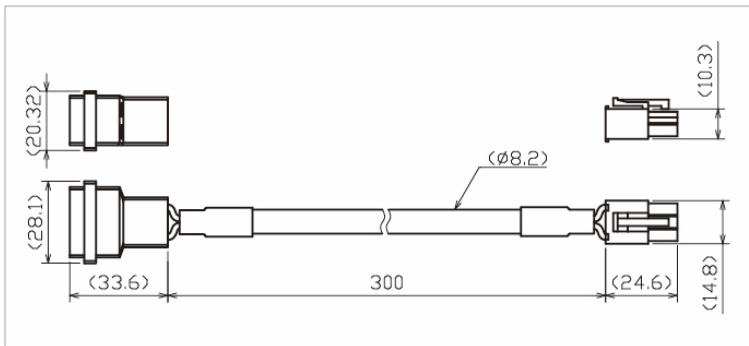

新コネクタ仕様型式専用

- ・ I-CB-S■-DNEL (新型延長ケーブル)
- ・ I-CB-D0.3-DN-CONV (専用変換ケーブル)
(電源変更で I-CB-S■-DNEL を続けて使用する場合)

※ ■には任意の長さ(m)が入ります

【新コネクタ形状用接続ケーブル外形寸法】

I-CB-S-LED-FSET

I-CB-S0.3-FAN-CONV

I-CB-S-FAN-DNEL

I-CB-D0.3-FAN-CONV