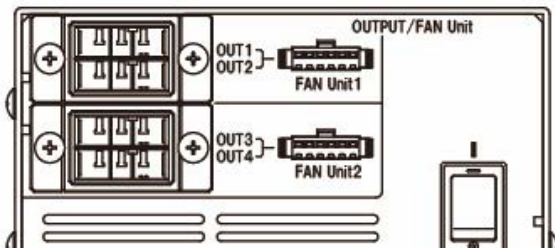

ご不明な点などございましたら、当社 担当営業までお問合せのほど宜しくお願い申し上げます。

以上

●対象製品

(旧コネクタ仕様型式)		(新コネクタ仕様型式)
IWDV-300S-48	➡	IWDV-300S-48-C1
IWDV-600S-48		IWDV-600S-48-C1
IWDV-300SL-48		IWDV-300SL-48-C1
IWDV-600SL-48		IWDV-600SL-48-C1

●変更点

安全性向上、コネクタ種類の統一により電源の出力コネクタ部の変更を行います。
その他の外形サイズや電気的特性については、変更点はありません。

<旧コネクタ形状>
例：IWDV-300S-48

<新コネクタ形状>
例：IWDV-300S-48-C1

●出力コネクタ形状の変更に伴う専用延長ケーブルの変更

出力コネクタ形状の変更に伴い、接続に使用できる専用延長ケーブルも変更になります。
電源のみ変更で、今までの延長ケーブルを続けてご使用になる場合は、専用変換ケーブルでの
変換接続が必要になります