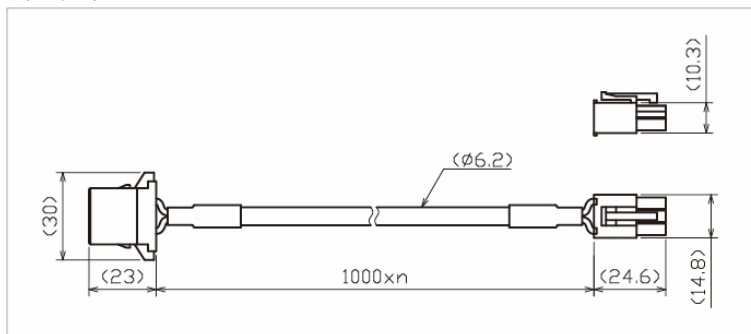

○ その他の 48V 照明用

- ・ 新型延長ケーブル

I-CB-S■-DNEL