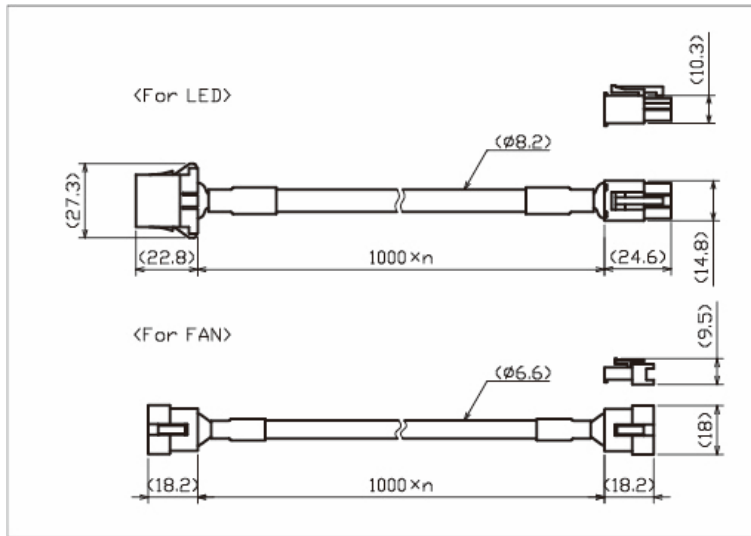

【新コネクタ形状用接続ケーブル/外形寸法】

○ IDBB-LSRF series 用

- ・ 新型延長ケーブル

I-CB-S■-FSET-DNEL