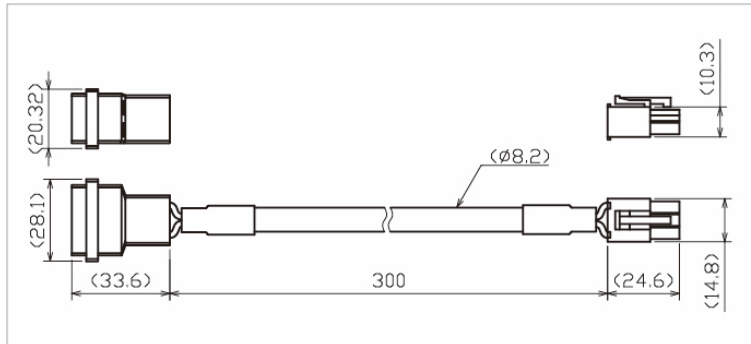

- ・ 専用変換ケーブル

I-CB-S0.3-FSET-CONV