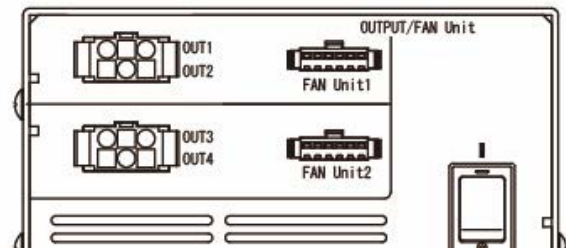

IWDV-600S-48

IWDV-600S-48-C1

IWDV-300SL-48

IWDV-300SL-48-C1

IWDV-600SL-48

IWDV-600SL-48-C1

●変更点

安全性向上、コネクタ種類の統一により電源の出力コネクタ部の変更を行います。
その他の外形サイズや電気的特性については、変更点はありません。

<旧コネクタ形状>
例：IWDV-300S-48

<新コネクタ形状>
例：IWDV-300S-48-C1

●出力コネクタ形状の変更に伴う新型延長ケーブルの変更

出力コネクタ形状の変更に伴い、接続に使用できる延長ケーブルも変更になります。

新設の場合、新型延長ケーブルでの接続が必要になります。(別売)

既存電源から新型電源に交換・変更の場合、延長ケーブルも対応する新型延長ケーブルへの

交換が必要です。ケーブル交換が困難などご使用中の延長ケーブルを続けてご使用になる場