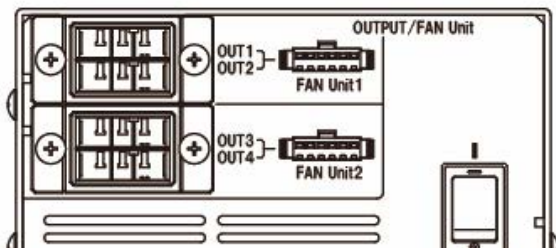

IWDV-600S-48

IWDV-600S-48-C1

IWDV-300SL-48

IWDV-300SL-48-C1

IWDV-600SL-48

IWDV-600SL-48-C1

●変更点

安全性向上、コネクタ種類の統一により電源の出力コネクタ部の変更を行います。
その他の外形サイズや電気的特性については、変更点はありません。

<旧コネクタ形状>
例：IWDV-300S-48

<新コネクタ形状>
例：IWDV-300S-48-C1

●出力コネクタ形状の変更に伴う新型延長ケーブルの変更

出力コネクタ形状の変更に伴い、接続に使用できる延長ケーブルも変更になります。

新設の場合、新型延長ケーブルでの接続が必要になります。(別売)

既存電源から新型電源に交換・変更の場合、延長ケーブルも対応する新型延長ケーブルへの

交換が必要です。ケーブル交換が困難などご使用中の延長ケーブルを続けてご使用になる場