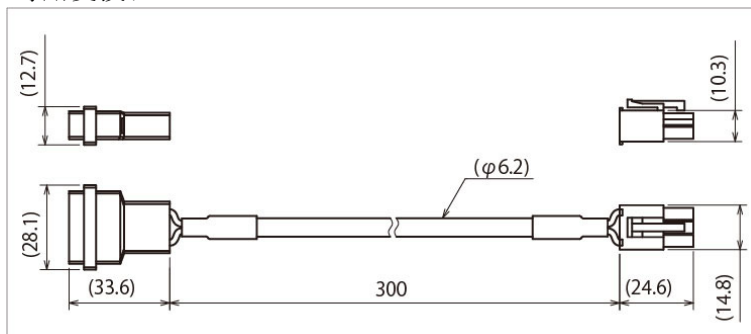

- ・ 専用変換ケーブル

I-CB-S0.3-DN-CONV