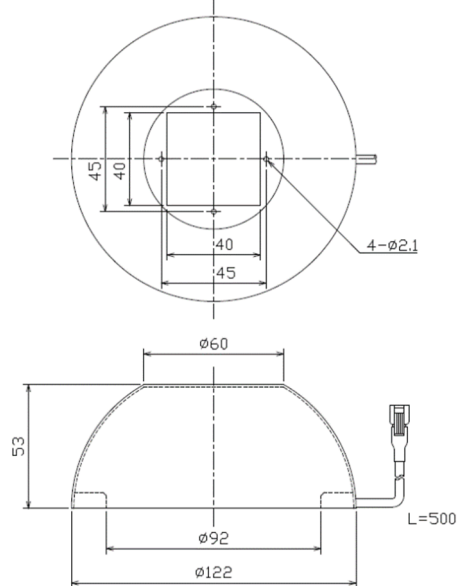

質量：105g

＜生産終了品＞

**IDD-K80□**

質量：60g

**IDDB-KH120□**

質量：195g

**IDD-K120□**

質量：105g

Unit : mm

IDDB-KH150□

質量：260g

IDD-K150□

質量：155g

Unit : mm

【消費電力】

サイズ	発光色	新製品	生産終了品
80	白色	9.0W	4.4W
	赤色	9.0W	3.9W
	青色	9.0W	4.4W
120	白色	13.5W	7.2W
	赤色	13.5W	6.3W
	青色	13.5W	7.2W
150	白色	18.0W	13.0W
	赤色	18.0W	10.8W
	青色	18.0W	13.0W