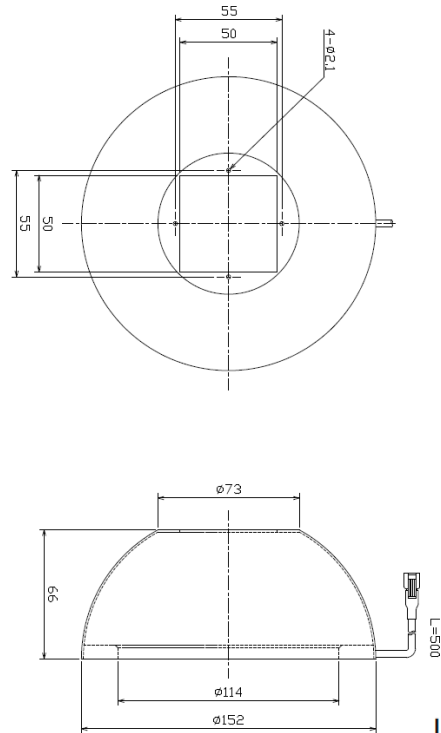

Unit : mm

IDDB-KH150□

質量：260g

IDD-K150□

質量：155g

Unit : mm

【消費電力】

サイズ	発光色	新製品	生産終了品
80	白色	9.0W	4.4W
	赤色	9.0W	3.9W
	青色	9.0W	4.4W
120	白色	13.5W	7.2W
	赤色	13.5W	6.3W
	青色	13.5W	7.2W
150	白色	18.0W	13.0W
	赤色	18.0W	10.8W
	青色	18.0W	13.0W