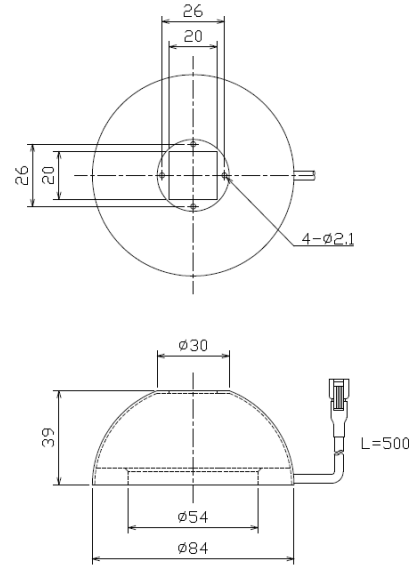

※□には発光色 (R、DW、B、G) が入ります。

※■には発光色 (R、AW、B) が入ります。Gは IDDA-KH-RGB をご採用ください。

※入力電圧 DC24V 仕様も対象となります。

ご不明な点などございましたら、当社担当営業までお問合せのほど宜しくお願い申し上げます。

**【外形寸法】**

ケース材質・形状を変更しておりますので、照射側開口径並びに取付け方法等を変更しております。

＜新製品＞

**IDDB-KH80□**

質量：105g

＜生産終了品＞

**IDD-K80□**

質量：60g

**IDDB-KH120□**

質量：195g

**IDD-K120□**

質量：105g

Unit : mm

IDDB-KH150□

質量：260g

IDD-K150□

質量：155g

Unit : mm

【消費電力】

サイズ	発光色	新製品	生産終了品
80	白色	9.0W	4.4W
	赤色	9.0W	3.9W
	青色	9.0W	4.4W
120	白色	13.5W	7.2W
	赤色	13.5W	6.3W
	青色	13.5W	7.2W
150	白色	18.0W	13.0W
	赤色	18.0W	10.8W
	青色	18.0W	13.0W