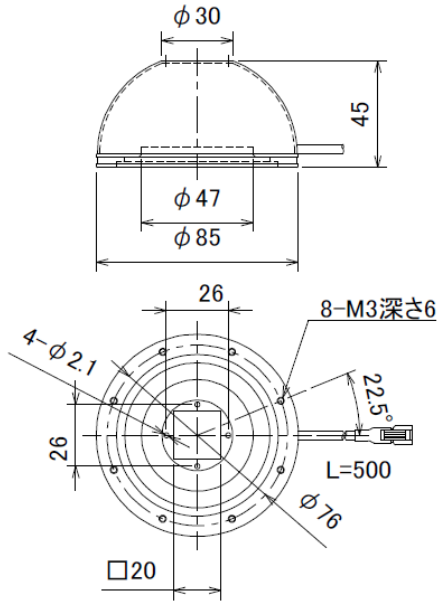

【外形寸法】

ケース材質・形状を変更しておりますので、照射側開口径並びに取付け方法等を変更しております。

＜新製品＞

IDDB-KH80□

質量：105g