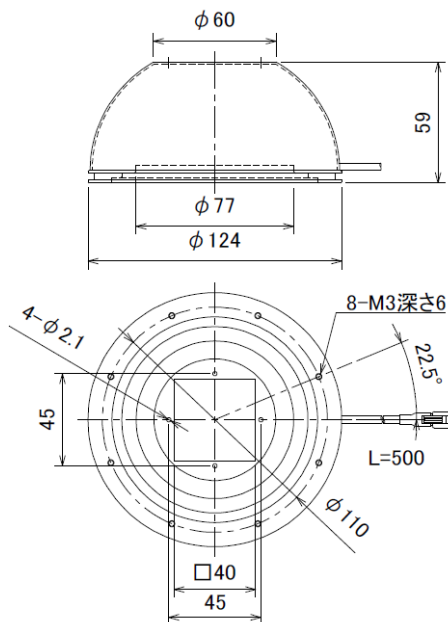

IDDB-KH120□

質量：195g