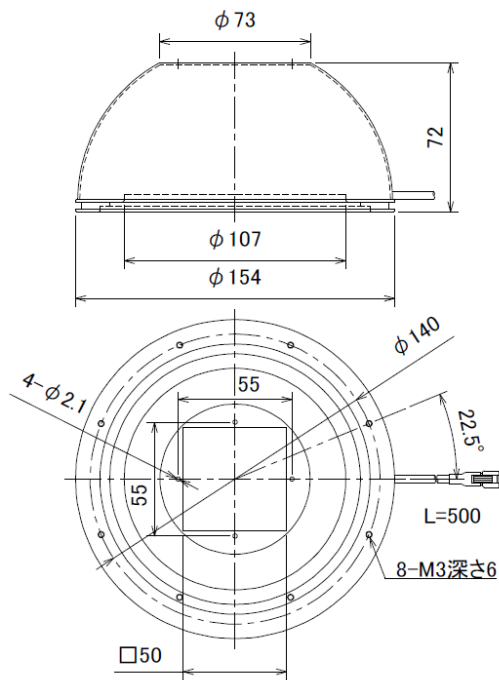

質量：105g

＜生産終了品＞

**IDD-K80□**

質量：60g

**IDDB-KH120□**

質量：195g

**IDD-K120□**

質量：105g

Unit : mm

IDDB-KH150□

質量：260g

IDD-K150□

質量：155g

Unit : mm

【消費電力】

サイズ	発光色	新製品	生産終了品
80	白色	9.0W	4.4W
	赤色	9.0W	3.9W
	青色	9.0W	4.4W
120	白色	13.5W	7.2W
	赤色	13.5W	6.3W
	青色	13.5W	7.2W
150	白色	18.0W	13.0W
	赤色	18.0W	10.8W
	青色	18.0W	13.0W