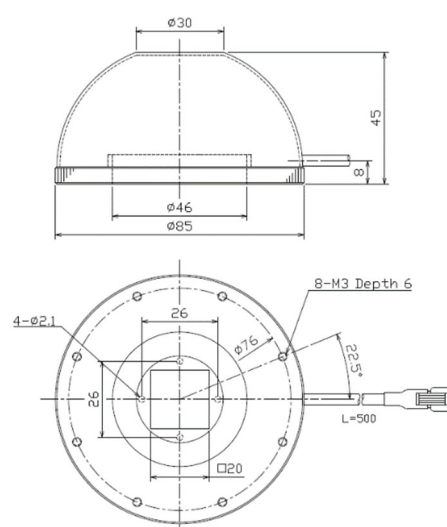

IDDA-KH80□

質量：150g

Unit : mm

<新製品>
IDDB-KH120□
質量：195g

<生産終了品>
IDDA-KH120□
質量：305g

IDDB-KH150□
質量：260g

IDDA-KH150□
質量：415g

Unit : mm