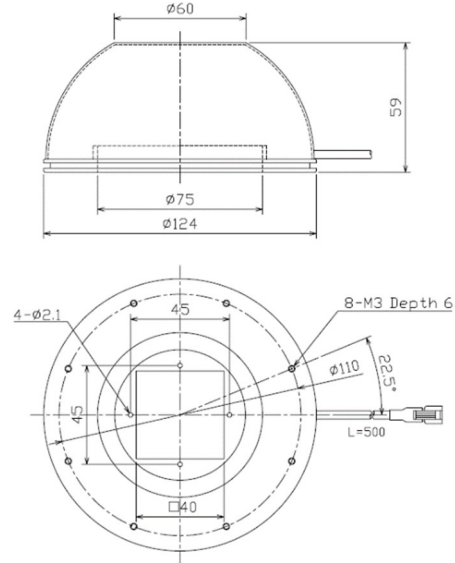

IDDA-KH80□

質量：150g

Unit : mm

<新製品>
IDDB-KH120□
質量：195g

<生産終了品>
IDDA-KH120□
質量：305g

IDDB-KH150□
質量：260g

IDDA-KH150□
質量：415g

Unit : mm