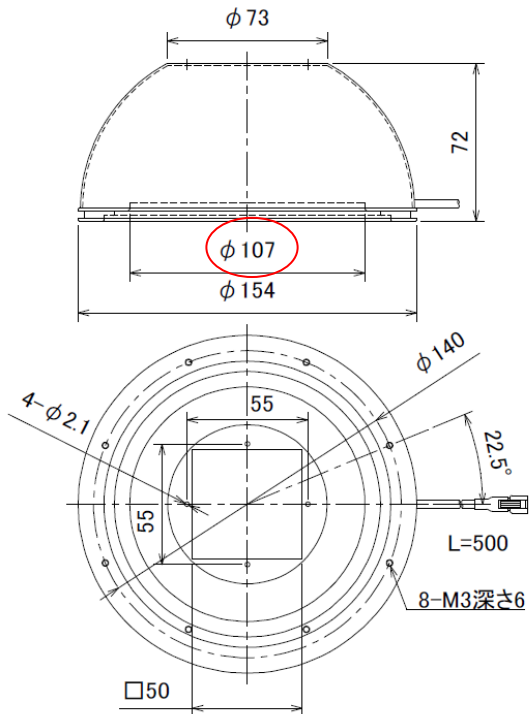

IDDA-KH80□

質量：150g

Unit : mm

<新製品>
IDDB-KH120□
質量：195g

<生産終了品>
IDDA-KH120□
質量：305g

IDDB-KH150□
質量：260g

IDDA-KH150□
質量：415g

Unit : mm