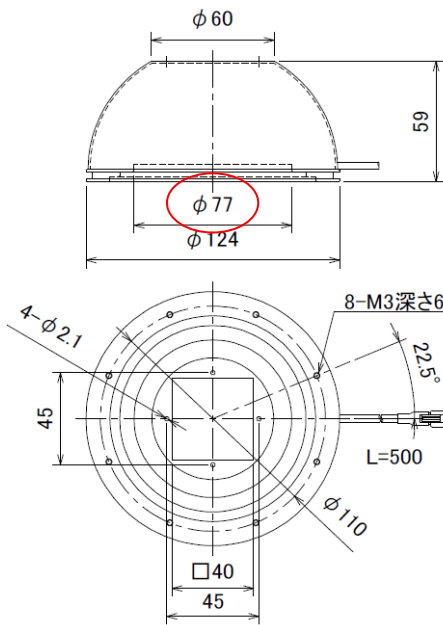

IDDA-KH80□

質量：150g

Unit : mm

<新製品>
IDDB-KH120□
質量：195g

<生産終了品>
IDDA-KH120□
質量：305g

IDDB-KH150□
質量：260g

IDDA-KH150□
質量：415g

Unit : mm