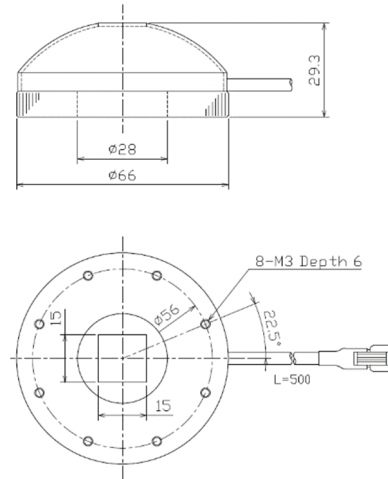

<生産終了品>

IDDA-KH60□

質量：120g