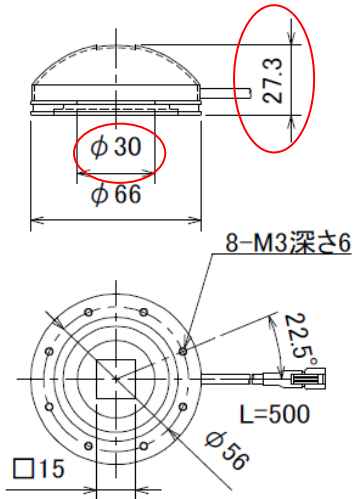

【外形寸法】

ケース形状を変更しておりますが、取付けピッチ/外径寸法は同等です。

<新製品>

IDDB-KH60□

質量：90g