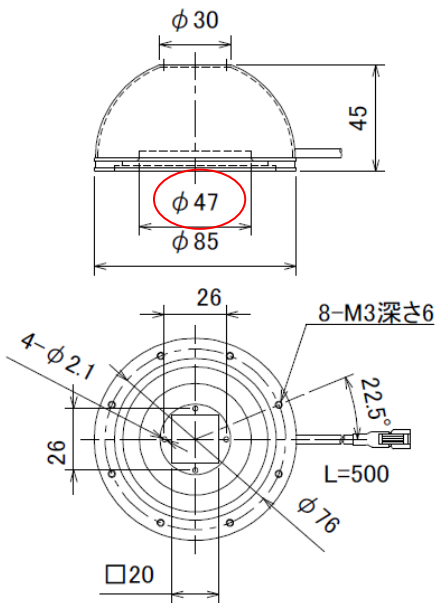

IDDA-KH80□

質量：150g

Unit : mm

<新製品>
IDDB-KH120□
質量：195g

<生産終了品>
IDDA-KH120□
質量：305g

IDDB-KH150□
質量：260g

IDDA-KH150□
質量：415g

Unit : mm