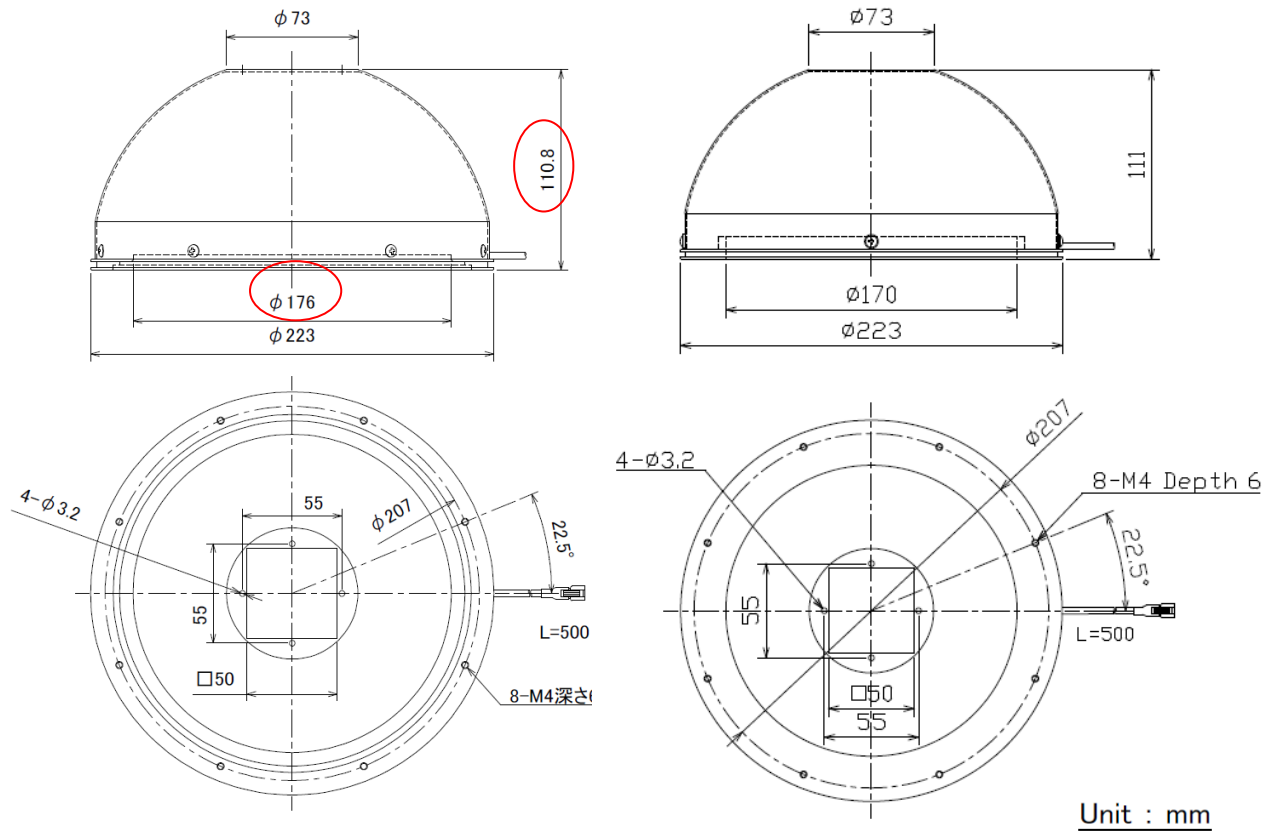

<新製品>
IDDB-KH220□
質量：455g

<生産終了品>
IDDA-KH220□
質量：765g

その他、光学特性、消費電力、明るさ、波長特性に変更ございません。

ご不明な点などございましたら、弊社担当営業までお問合せのほど宜しくお願い申し上げます。

以上