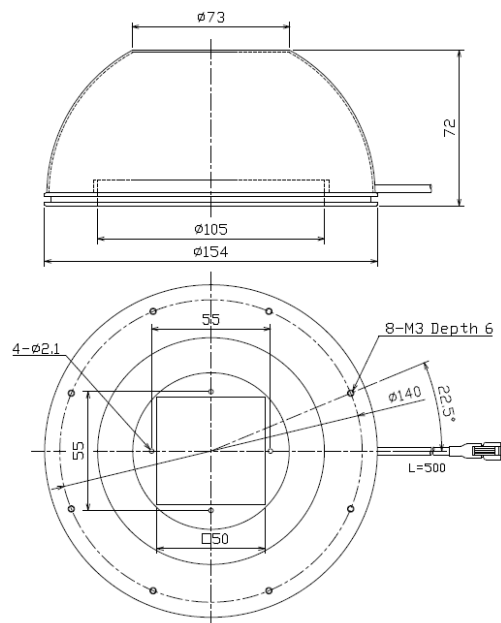

IDDA-KH80□

質量：150g

Unit : mm

<新製品>
IDDB-KH120□
質量：195g

<生産終了品>
IDDA-KH120□
質量：305g

IDDB-KH150□
質量：260g

IDDA-KH150□
質量：415g

Unit : mm