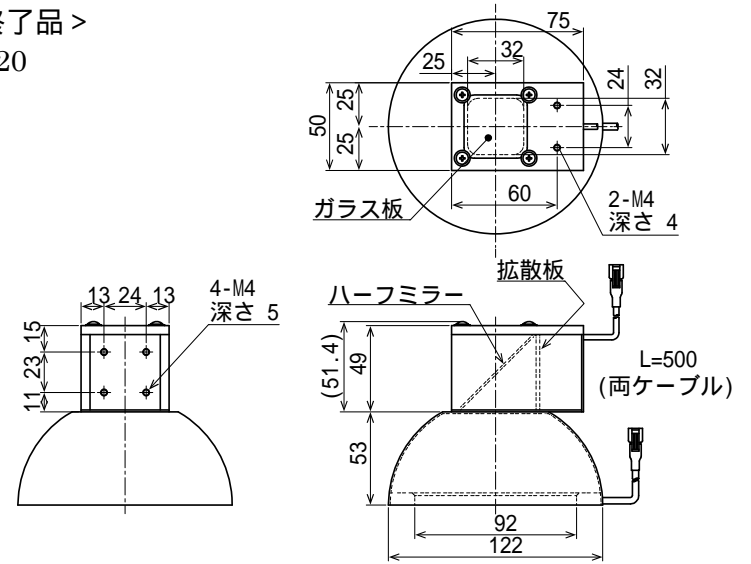

には発光色 (R、DW、B、G) が入ります

には発光色 (R、W、B) が入ります。

には C (ドーム + 同軸)、AT (ドーム + 同軸 + 水平リング) が入ります。

AT 仕様の後継機はございませんので、別途水平対向リングをご採用ください。

入力電圧 DC24V 仕様も対象となります。

ご不明な点などございましたら、当社担当営業までお問合せのほど宜しくお願い申し上げます。

【外形寸法】

ケース材質・形状を変更しておりますので、照射側開口径並びに取付け方法等を変更しております。

<新製品>
IDUB-80

<生産終了品>
IDU-C80

IDU-AT80

Unit : mm

<新製品>
IDUB -120

<生産終了品>
IDU-C120

<生産終了品>
IDU-AT120

Unit : mm