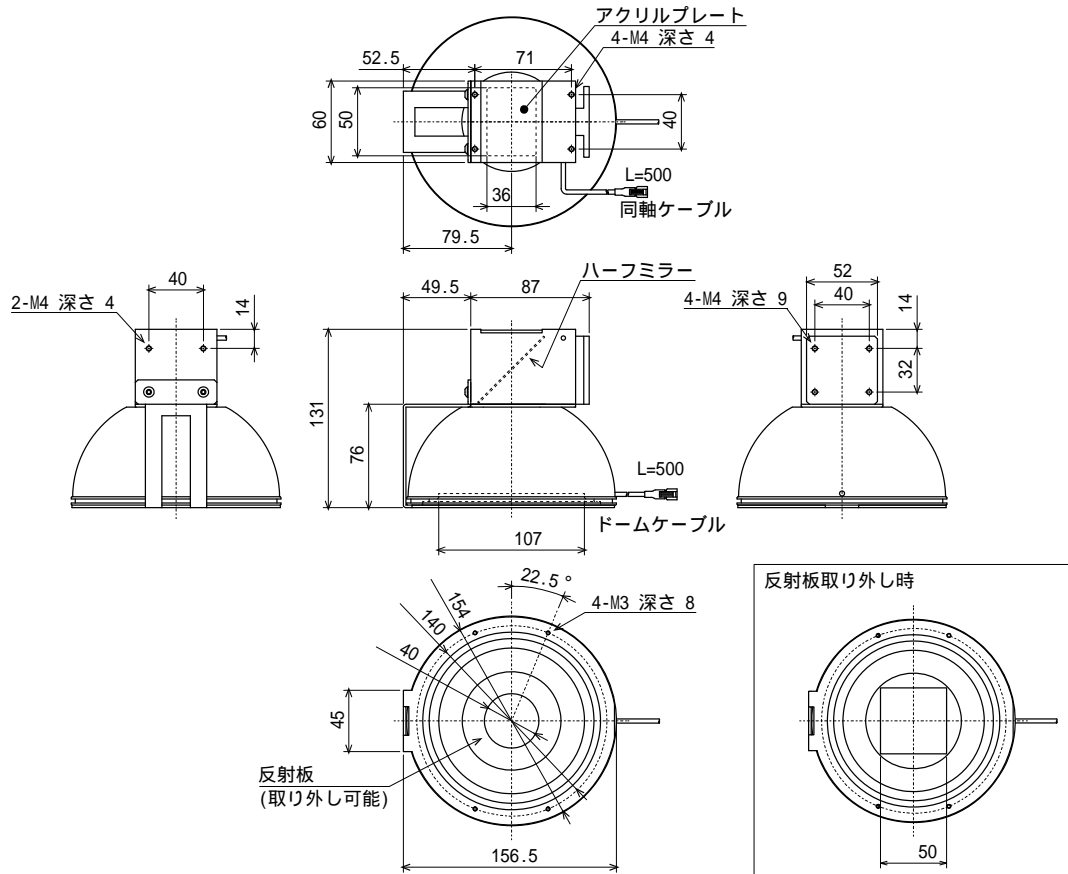

< 新製品 >
IDUB-150