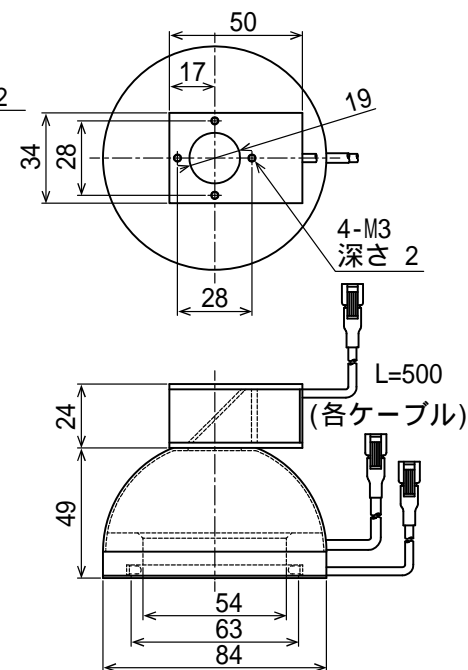

には発光色 (R、DW、B、G) が入ります

には発光色 (R、W、B) が入ります。

には C (ドーム + 同軸)、AT (ドーム + 同軸 + 水平リング) が入ります。

AT 仕様の後継機はございませんので、別途水平対向リングをご採用ください。

入力電圧 DC24V 仕様も対象となります。

ご不明な点などございましたら、当社担当営業までお問合せのほど宜しくお願い申し上げます。

【外形寸法】

ケース材質・形状を変更しておりますので、照射側開口径並びに取付け方法等を変更しております。

<新製品>
IDUB-80

<生産終了品>
IDU-C80

IDU-AT80

Unit : mm

<新製品>
IDUB -120

<生産終了品>
IDU-C120

<生産終了品>
IDU-AT120

Unit : mm