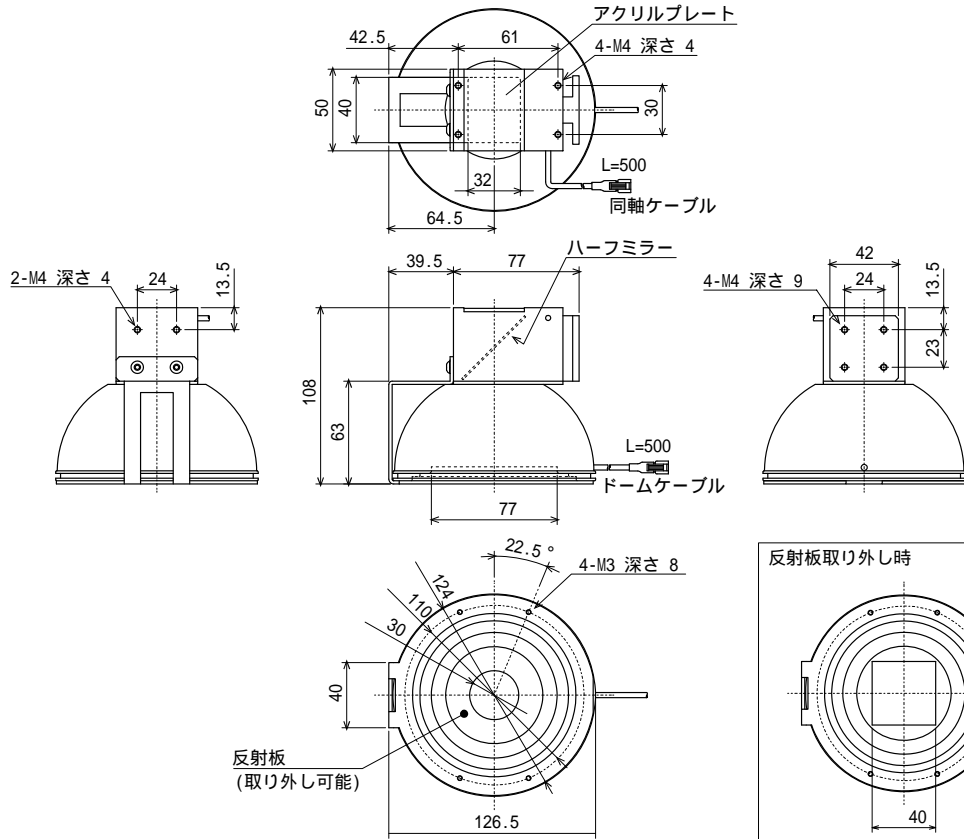

には発光色 (R、DW、B、G) が入ります

には発光色 (R、W、B) が入ります。

には C (ドーム + 同軸)、AT (ドーム + 同軸 + 水平リング) が入ります。

AT 仕様の後継機はございませんので、別途水平対向リングをご採用ください。

入力電圧 DC24V 仕様も対象となります。

ご不明な点などございましたら、当社担当営業までお問合せのほど宜しくお願い申し上げます。

【外形寸法】

ケース材質・形状を変更しておりますので、照射側開口径並びに取付け方法等を変更しております。

<新製品>
IDUB-80

<生産終了品>
IDU-C80

IDU-AT80

Unit : mm

<新製品>
IDUB -120

<生産終了品>
IDU-C120

<生産終了品>
IDU-AT120

Unit : mm