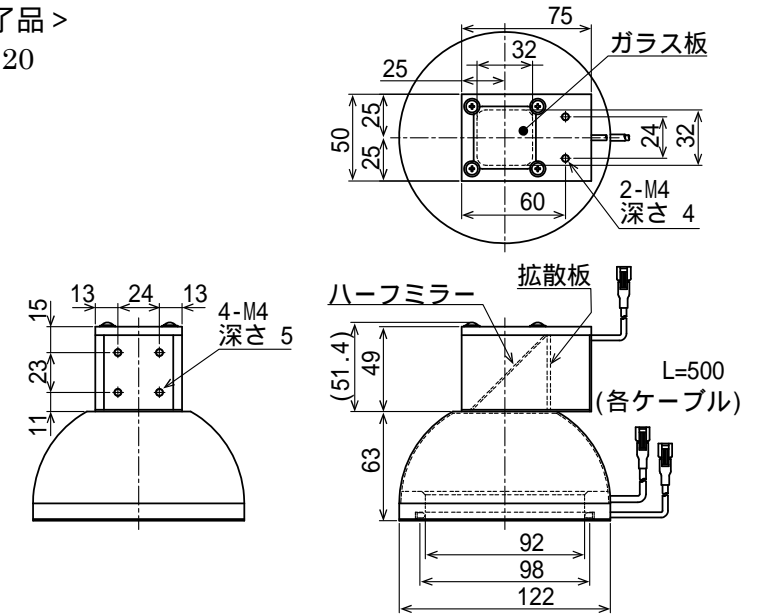

には発光色 (R、DW、B、G) が入ります

には発光色 (R、W、B) が入ります。

には C (ドーム + 同軸)、AT (ドーム + 同軸 + 水平リング) が入ります。

AT 仕様の後継機はございませんので、別途水平対向リングをご採用ください。

入力電圧 DC24V 仕様も対象となります。

ご不明な点などございましたら、当社担当営業までお問合せのほど宜しくお願い申し上げます。

【外形寸法】

ケース材質・形状を変更しておりますので、照射側開口径並びに取付け方法等を変更しております。

<新製品>
IDUB-80

<生産終了品>
IDU-C80

IDU-AT80

Unit : mm

<新製品>
IDUB -120

<生産終了品>
IDU-C120

<生産終了品>
IDU-AT120

Unit : mm