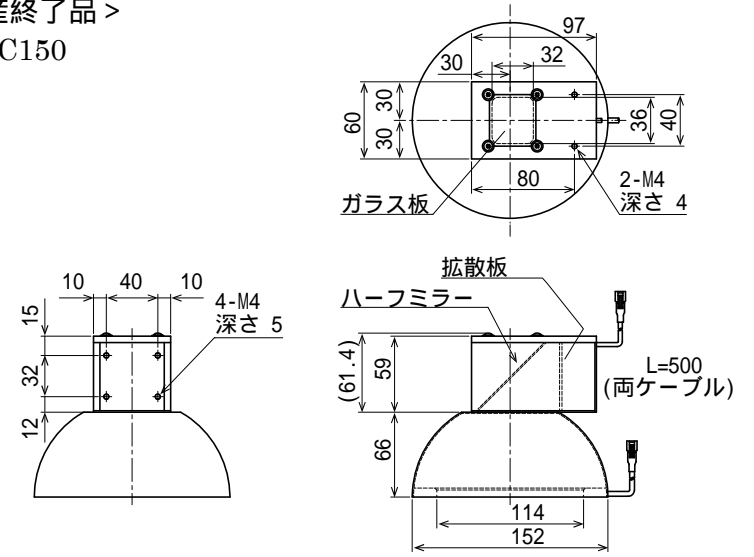

< 生産終了品 >
IDU-C150