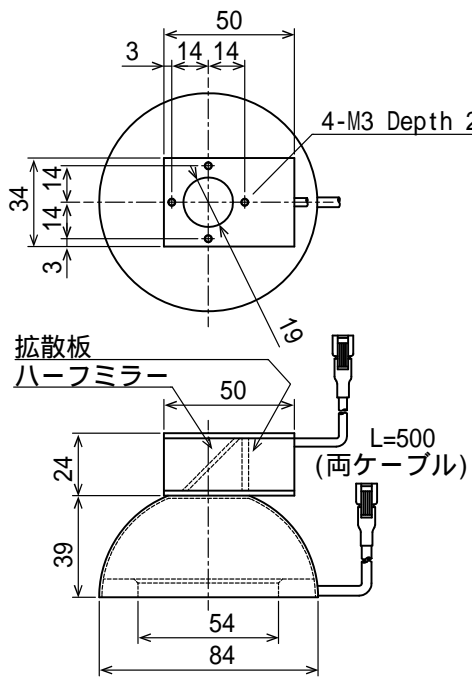

<生産終了品>
IDU-C80