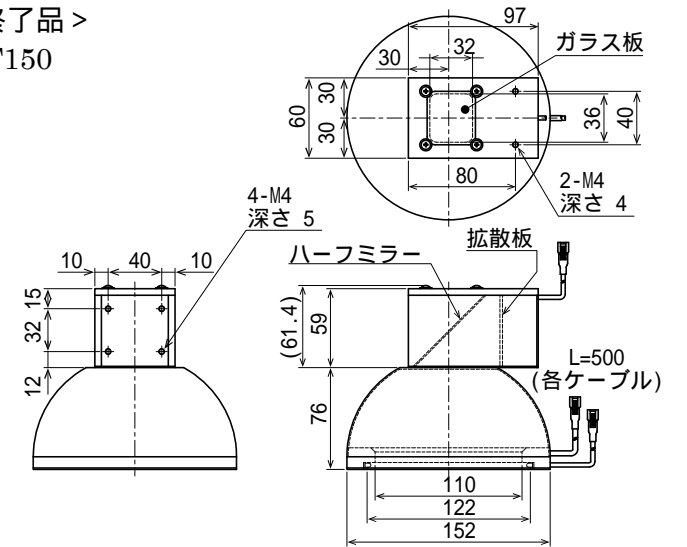

< 生産終了品 >
IDU-AT150