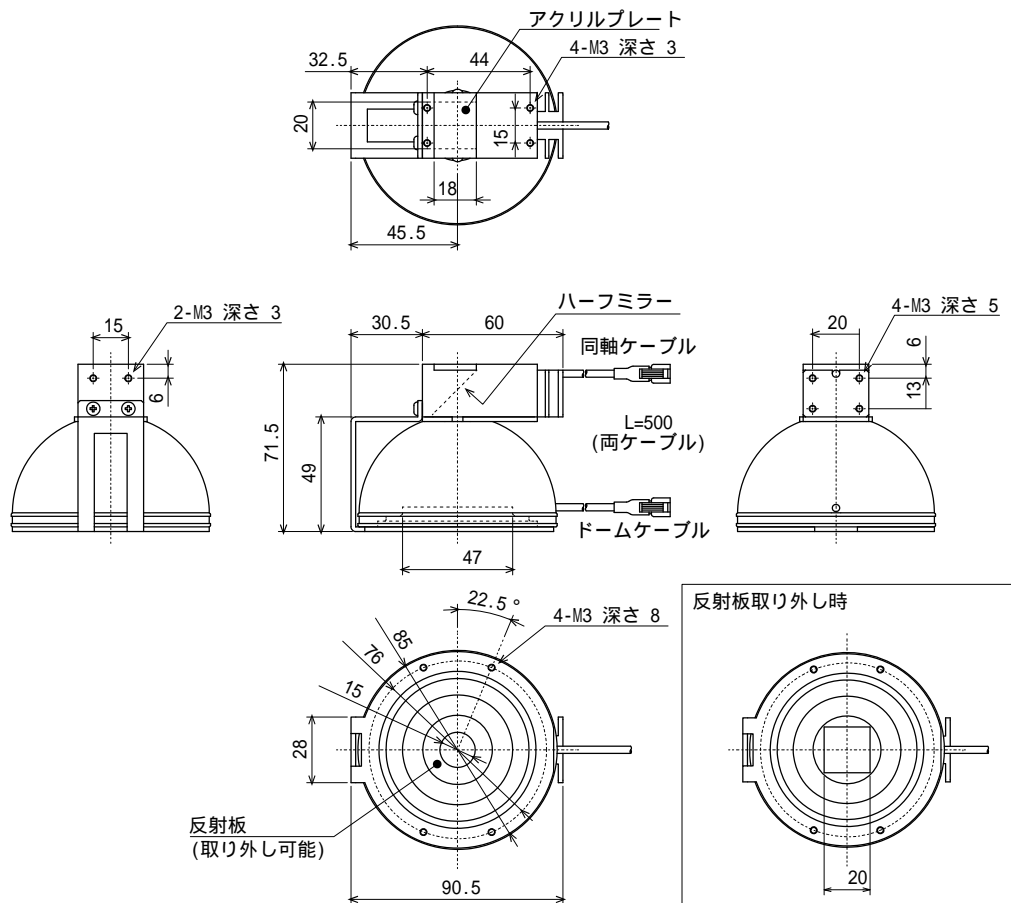

【外形寸法】

ケース材質・形状を変更しておりますので、照射側開口径並びに取付け方法等を変更しております。

<新製品>
IDUB-80