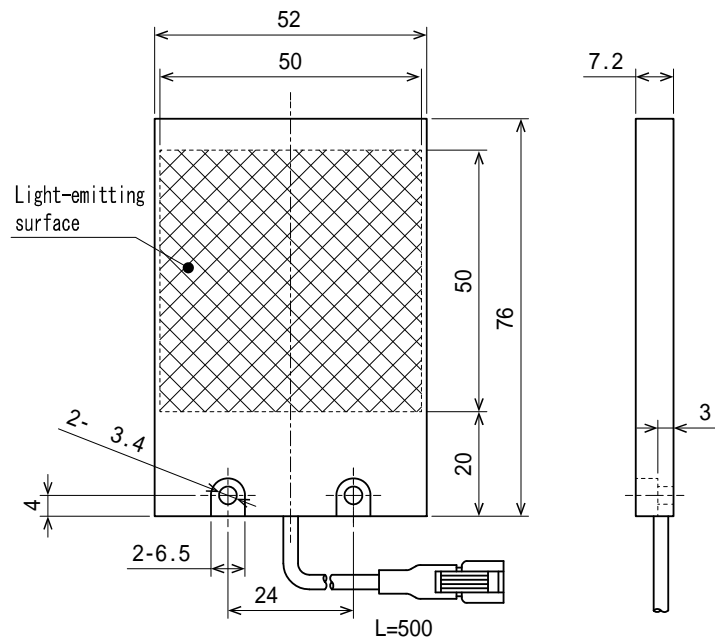

には発光色(R、DR、DW、B、G、AIR-850)が入ります。

には発光色(R、W、B)が入ります。G、AIR-850は後継機ございません。

入力電圧DC24V仕様も対象となります。

その他、カスタマイズ仕様も対象となります。

ご不明な点などございましたら、当社担当営業までお問合せのほど宜しくお願い申し上げます。

【外形寸法】

ケース形状を変更しております。取付穴位置など変更しております。

<新製品>
IFLB-50/50

<生産終了品>
IFL-50/50

Unit : mm

<新製品>
IFLB-100/100

<生産終了品>
IFL-80/100

<生産終了品>
IFL-100/100

Unit : mm

< 新製品 >
IFLB-150/200

< 生産終了品 >
IFL-135/180