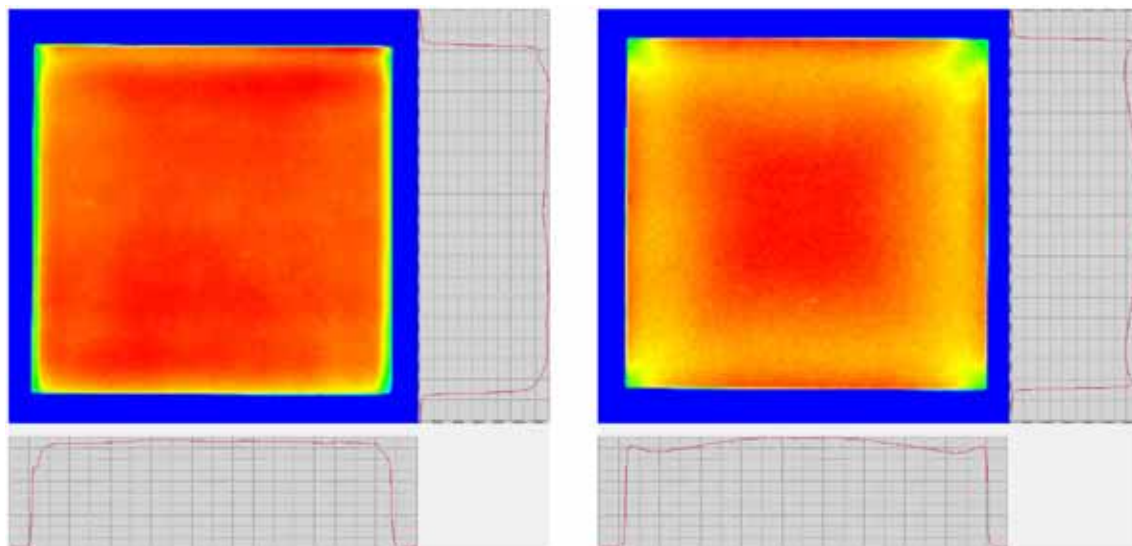

【明るさ】

生産終了品と比較して、後継機は大幅に明るくなります。

サイズ	白色	青色	赤色
50/50	約4倍	約3倍	約9倍
100/100	約7.5倍	約4倍	TBD
150/200	約10倍	約9.5倍	TBD

【ピーク波長、色温度】

赤色：635nm（新）660nm（旧）、青色：465nm（新）470nm（旧）

白色：4,600K typ（新）7,000K typ（旧）

【均一性：輝度分布】

IFLB-50/50W