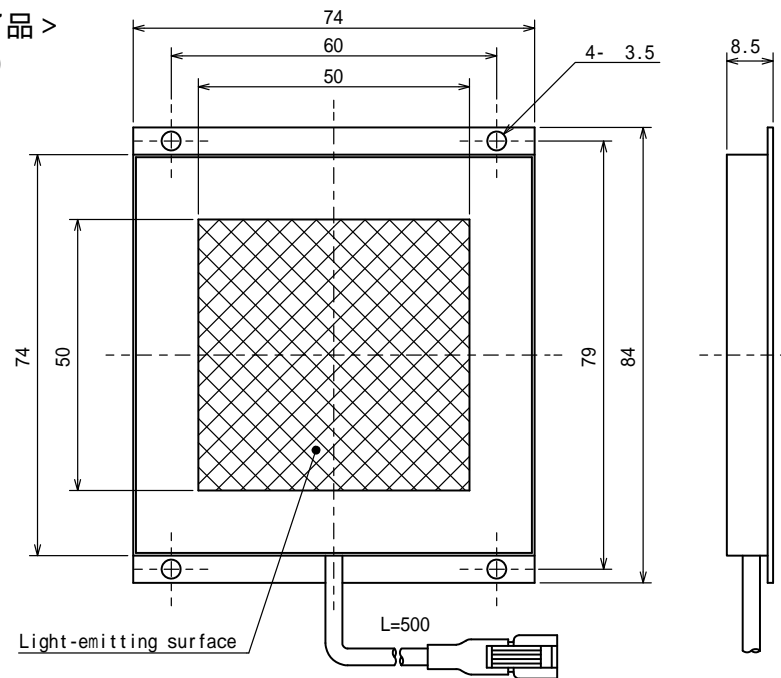

には発光色(R、DR、DW、B、G、AIR-850)が入ります。

には発光色(R、W、B)が入ります。G、AIR-850は後継機ございません。

入力電圧DC24V仕様も対象となります。

その他、カスタマイズ仕様も対象となります。

ご不明な点などございましたら、当社担当営業までお問合せのほど宜しくお願い申し上げます。

【外形寸法】

ケース形状を変更しております。取付穴位置など変更しております。

<新製品>
IFLB-50/50

<生産終了品>
IFL-50/50

Unit : mm

<新製品>
IFLB-100/100

<生産終了品>
IFL-80/100

<生産終了品>
IFL-100/100

Unit : mm

< 新製品 >
IFLB-150/200

< 生産終了品 >
IFL-135/180