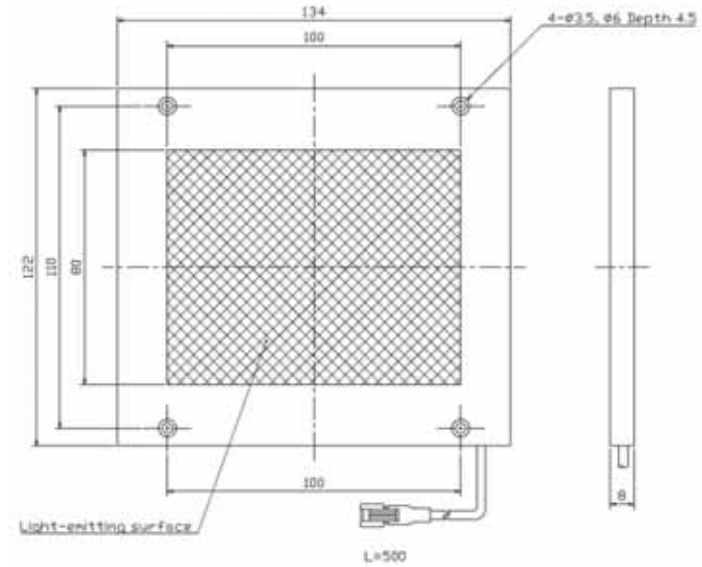

には発光色(R、DR、DW、B、G、AIR-850)が入ります。

には発光色(R、W、B)が入ります。G、AIR-850は後継機ございません。

入力電圧DC24V仕様も対象となります。

その他、カスタマイズ仕様も対象となります。

ご不明な点などございましたら、当社担当営業までお問合せのほど宜しくお願い申し上げます。

【外形寸法】

ケース形状を変更しております。取付穴位置など変更しております。

<新製品>
IFLB-50/50

<生産終了品>
IFL-50/50

Unit : mm

<新製品>
IFLB-100/100

<生産終了品>
IFL-80/100

<生産終了品>
IFL-100/100

Unit : mm

< 新製品 >
IFLB-150/200

< 生産終了品 >
IFL-135/180