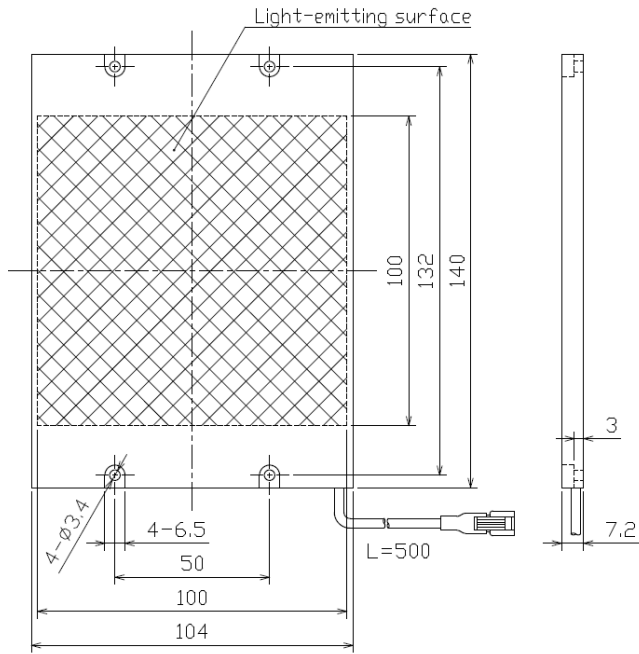

には発光色(R、DR、DW、B、G、AIR-850)が入ります。

には発光色(R、W、B)が入ります。G、AIR-850は後継機ございません。

入力電圧DC24V仕様も対象となります。

その他、カスタマイズ仕様も対象となります。

ご不明な点などございましたら、当社担当営業までお問合せのほど宜しくお願い申し上げます。

【外形寸法】

ケース形状を変更しております。取付穴位置など変更しております。

<新製品>
IFLB-50/50

<生産終了品>
IFL-50/50

Unit : mm

<新製品>
IFLB-100/100

<生産終了品>
IFL-80/100

<生産終了品>
IFL-100/100

Unit : mm

< 新製品 >
IFLB-150/200

< 生産終了品 >
IFL-135/180